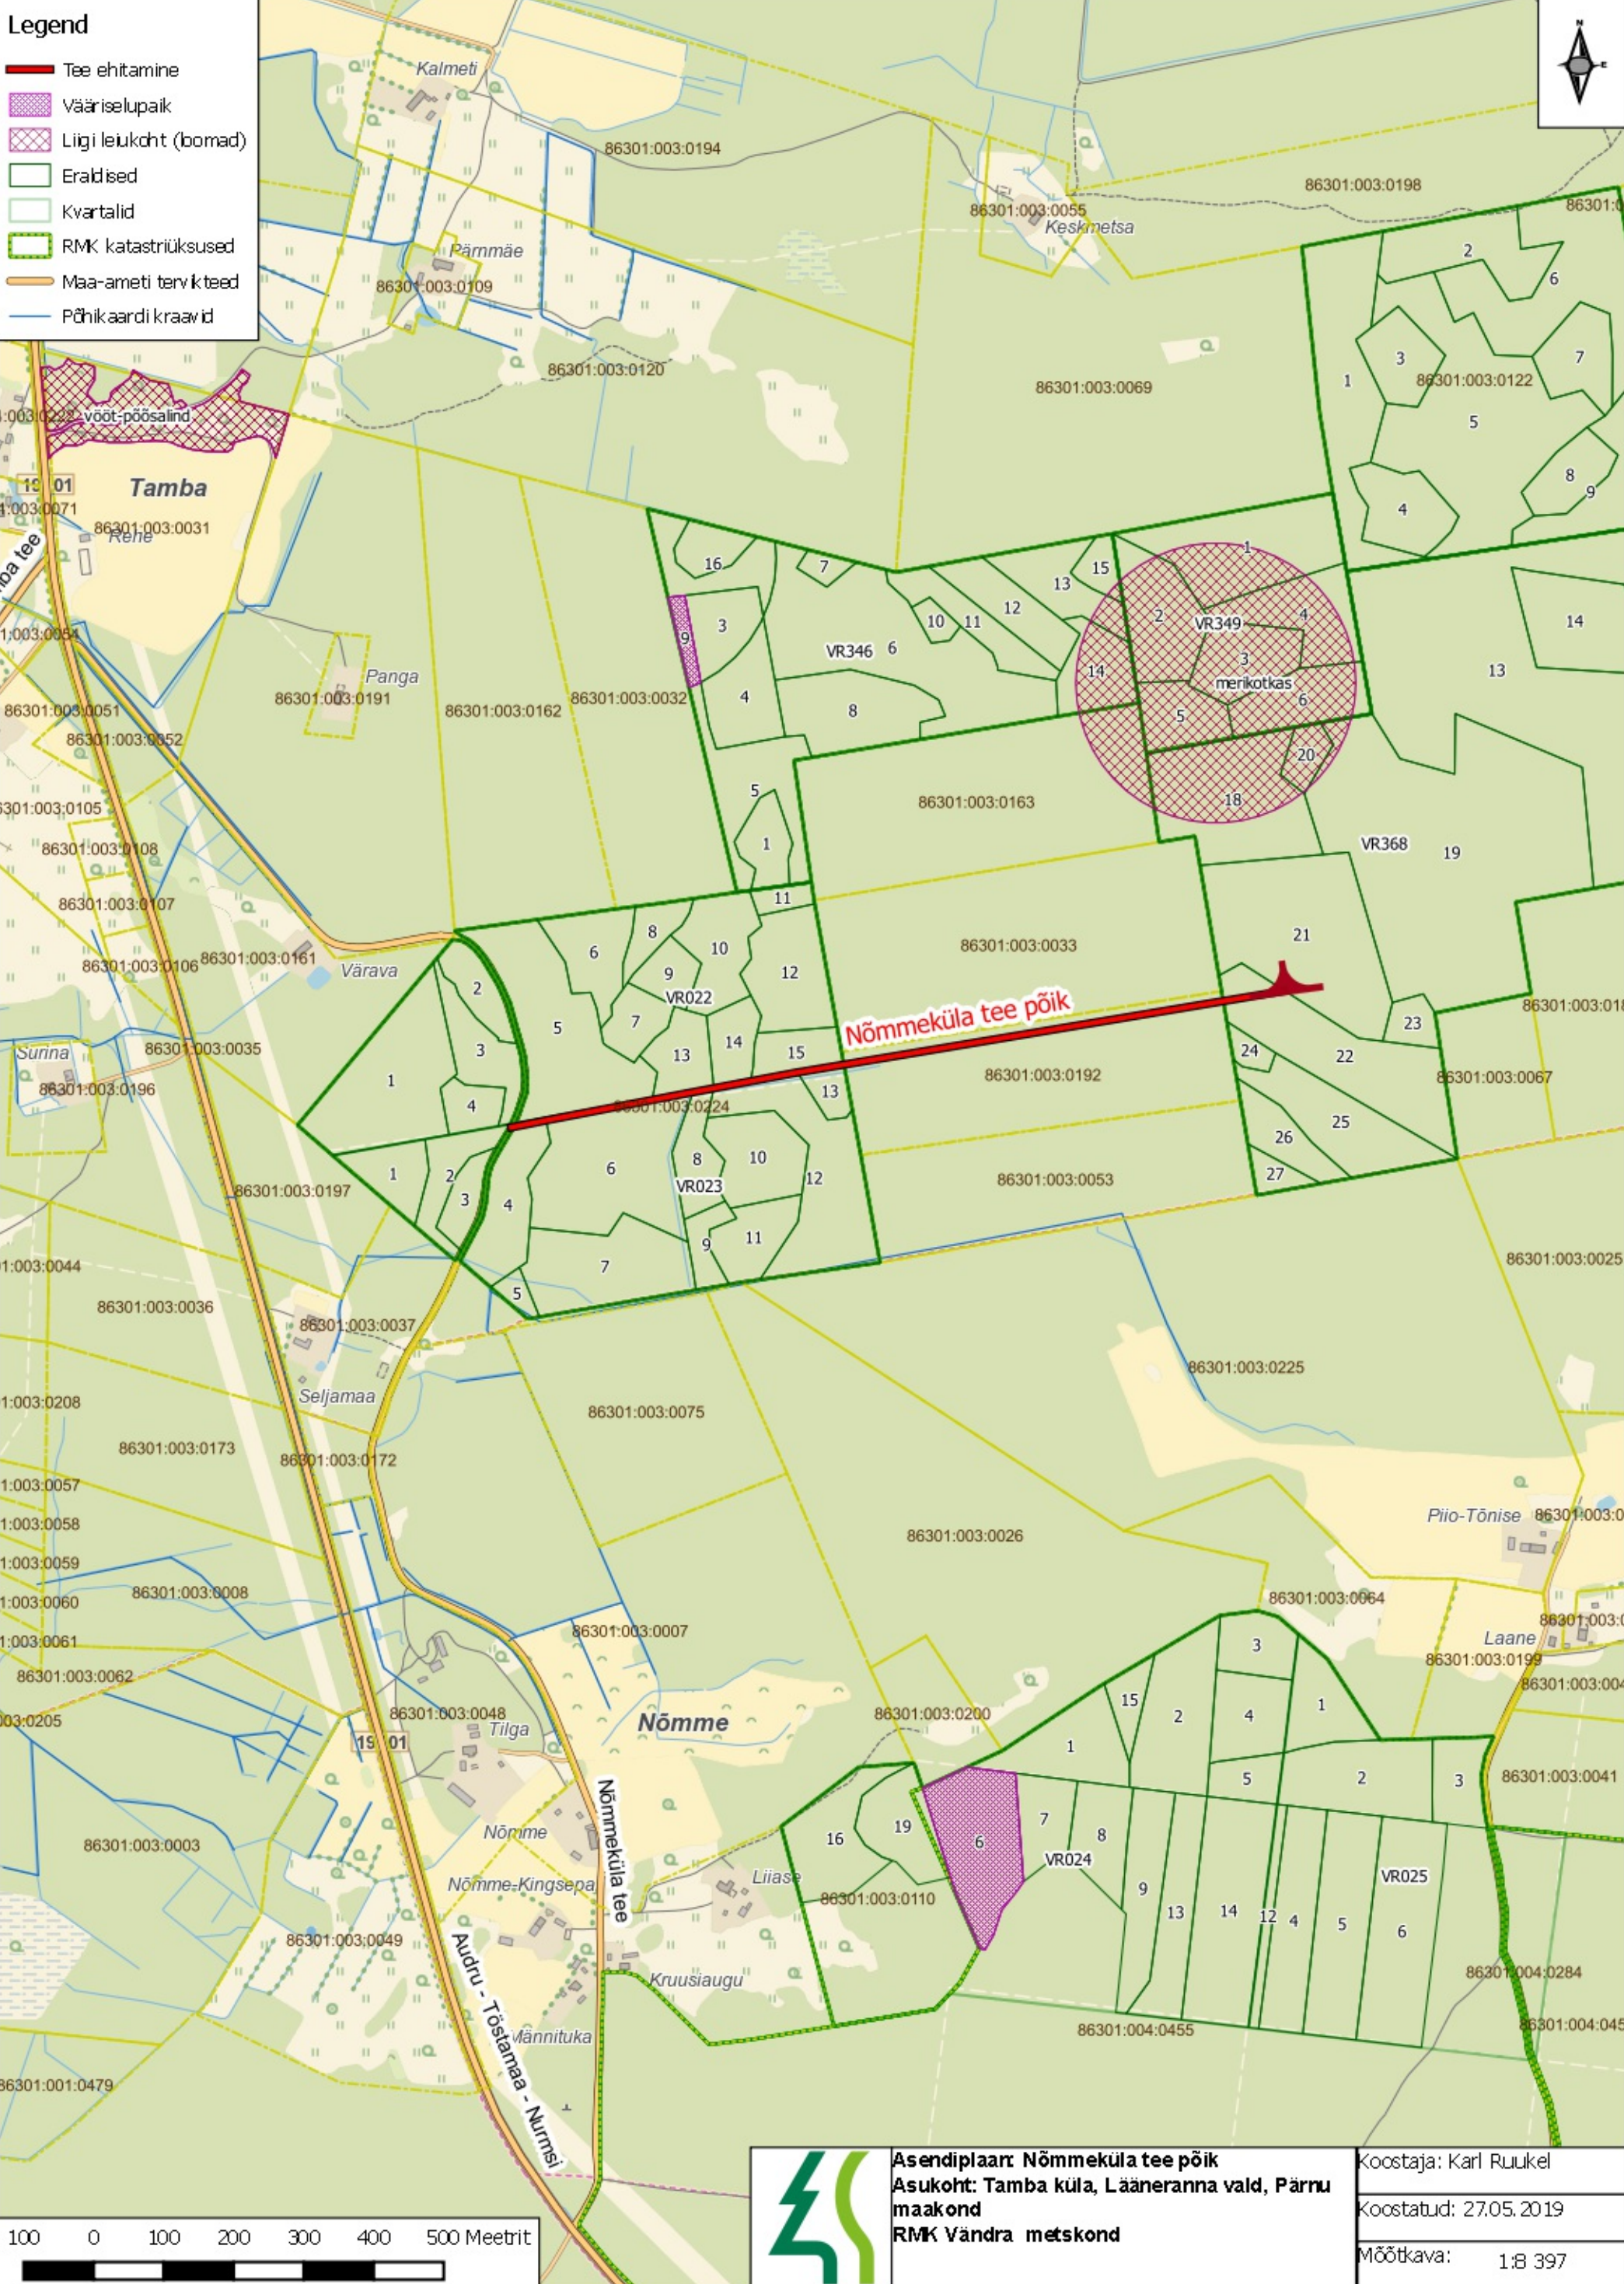

- Legend**
-  Tee ehitamine
 -  Vääriselupaik
 -  Liigi leiukoht (loomad)
 -  Eraldised
 -  Kvartalid
 -  RMK katastriüksused
 -  Maa-ameti teerajoonid
 -  Põhikaardi kraavid

Asendiplaan: Nõmmeküla tee põik
Asukoht: Tamba küla, Lääneranna vald, Pärnu maakond
RMK Võndra metskond

Koostaja: Karl Ruukel
 Koostatud: 27.05.2019
 Mõõtkava: 1:8 397