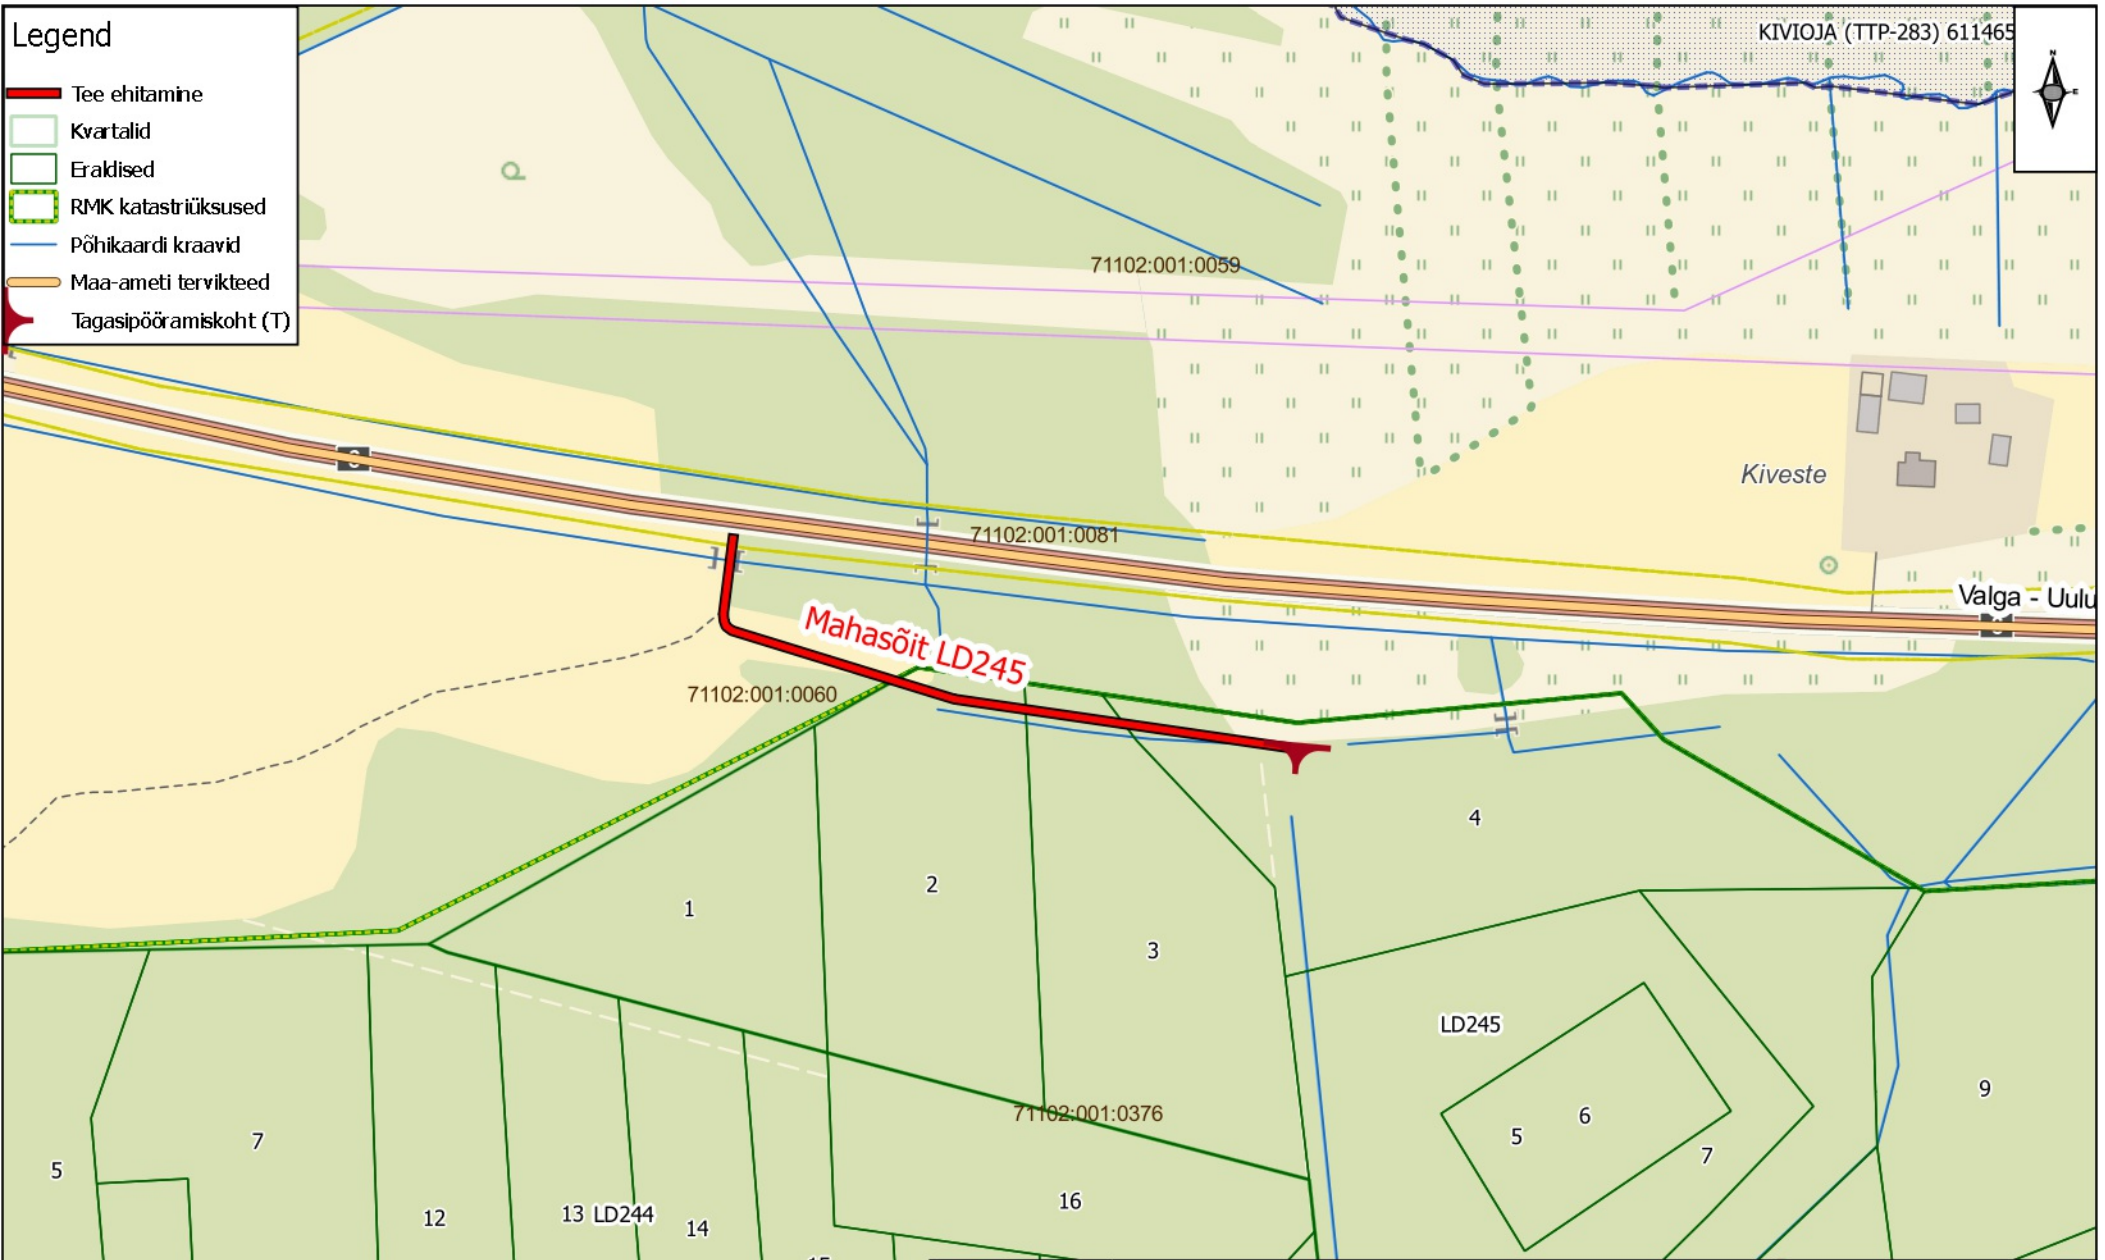

Legend

- Tee ehitamine
- Kvartalid
- Erakised
- RMK katastriüksused
- Põhikaardi kraavid
- Maa-ameti tervikteed
- Tagasipööramiskoht (T)

KIVIOJA (TTP-283) 611465

71102:001:0060

71102:001:0059

71102:001:0081

Mahasõit LD245

LD245

71102:001:0376

13 LD244

40 0 40 80 120 160 200 Meetrit

Asendiplaan: Mahasõit LD245  
Asukoht: Lodja küla, Saarde vald, Pärnu maakond  
RMK Pärnumaa metskond

Koostaja: Karl Ruukel

Koostatud: 07.05.2019

Mõõtkava: 1:3 000