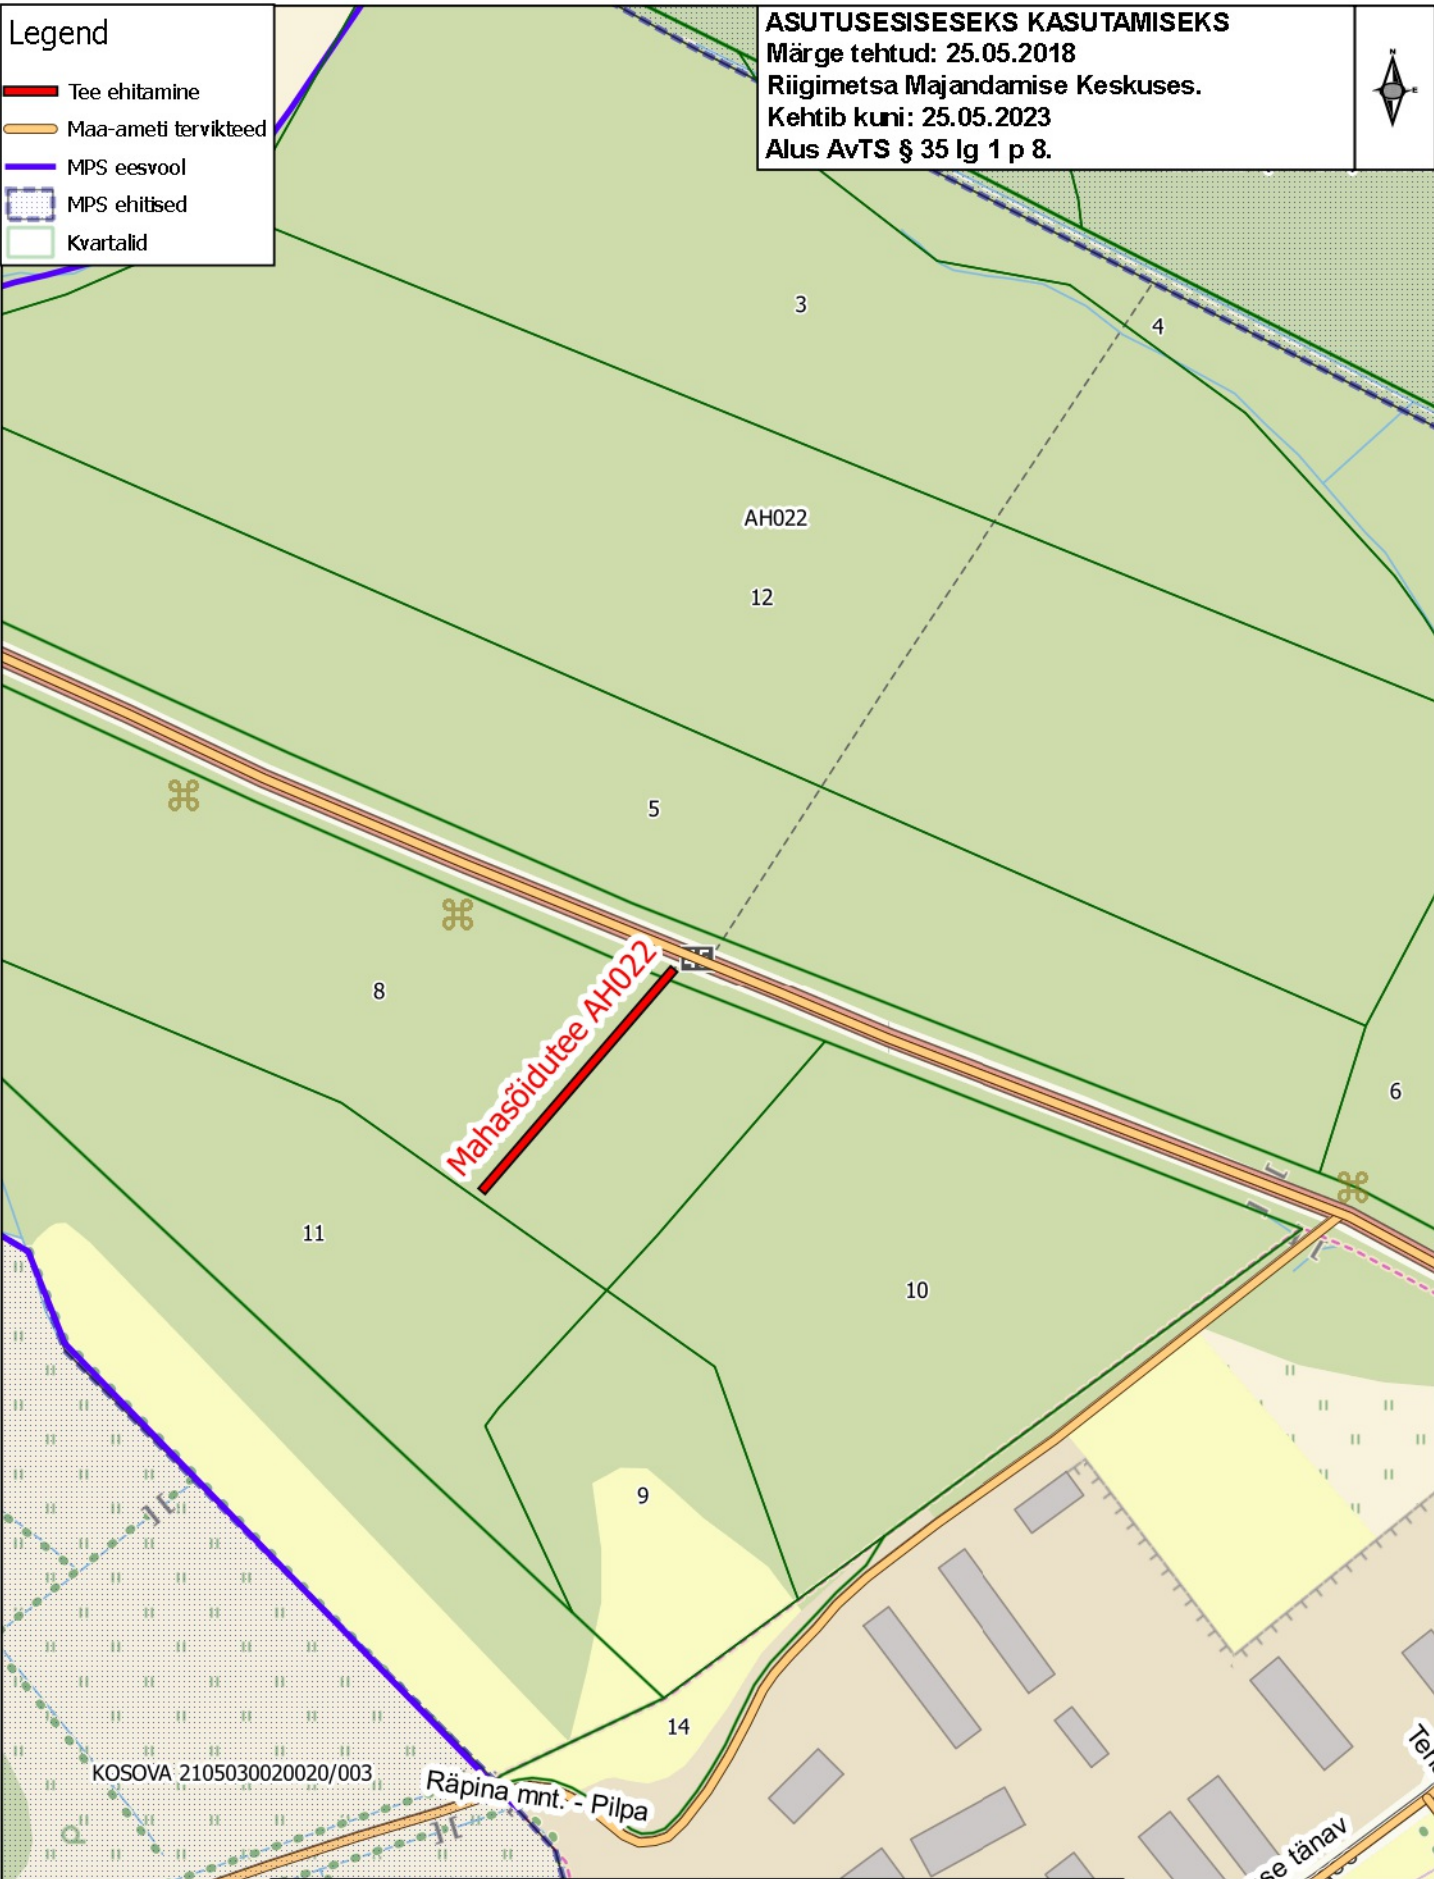

Legend

- Tee ehitamine
- Maa-ameti tervikteed
- MPS eesvool
- MPS ehitised
- Kvartalid

**ASUTUSESISESEKS KASUTAMISEKS**  
 Märge tehtud: 25.05.2018  
 Riigimetsa Majandamise Keskuses.  
 Kehtib kuni: 25.05.2023  
 Alus AvTS § 35 lg 1 p 8.

KOSOVA 2105030020020/003

Räpina mnt. - Pilpa

**Asendiplaan: Mahasõidutee AH022**  
 Asukoht: Kosova küla Põlva vald Põlvamaa  
 RMK Põlvamaa metskond

Koostaja: Küllike Kuusik

Koostatud: 25.05.2018

Möötkava: 1:2 500