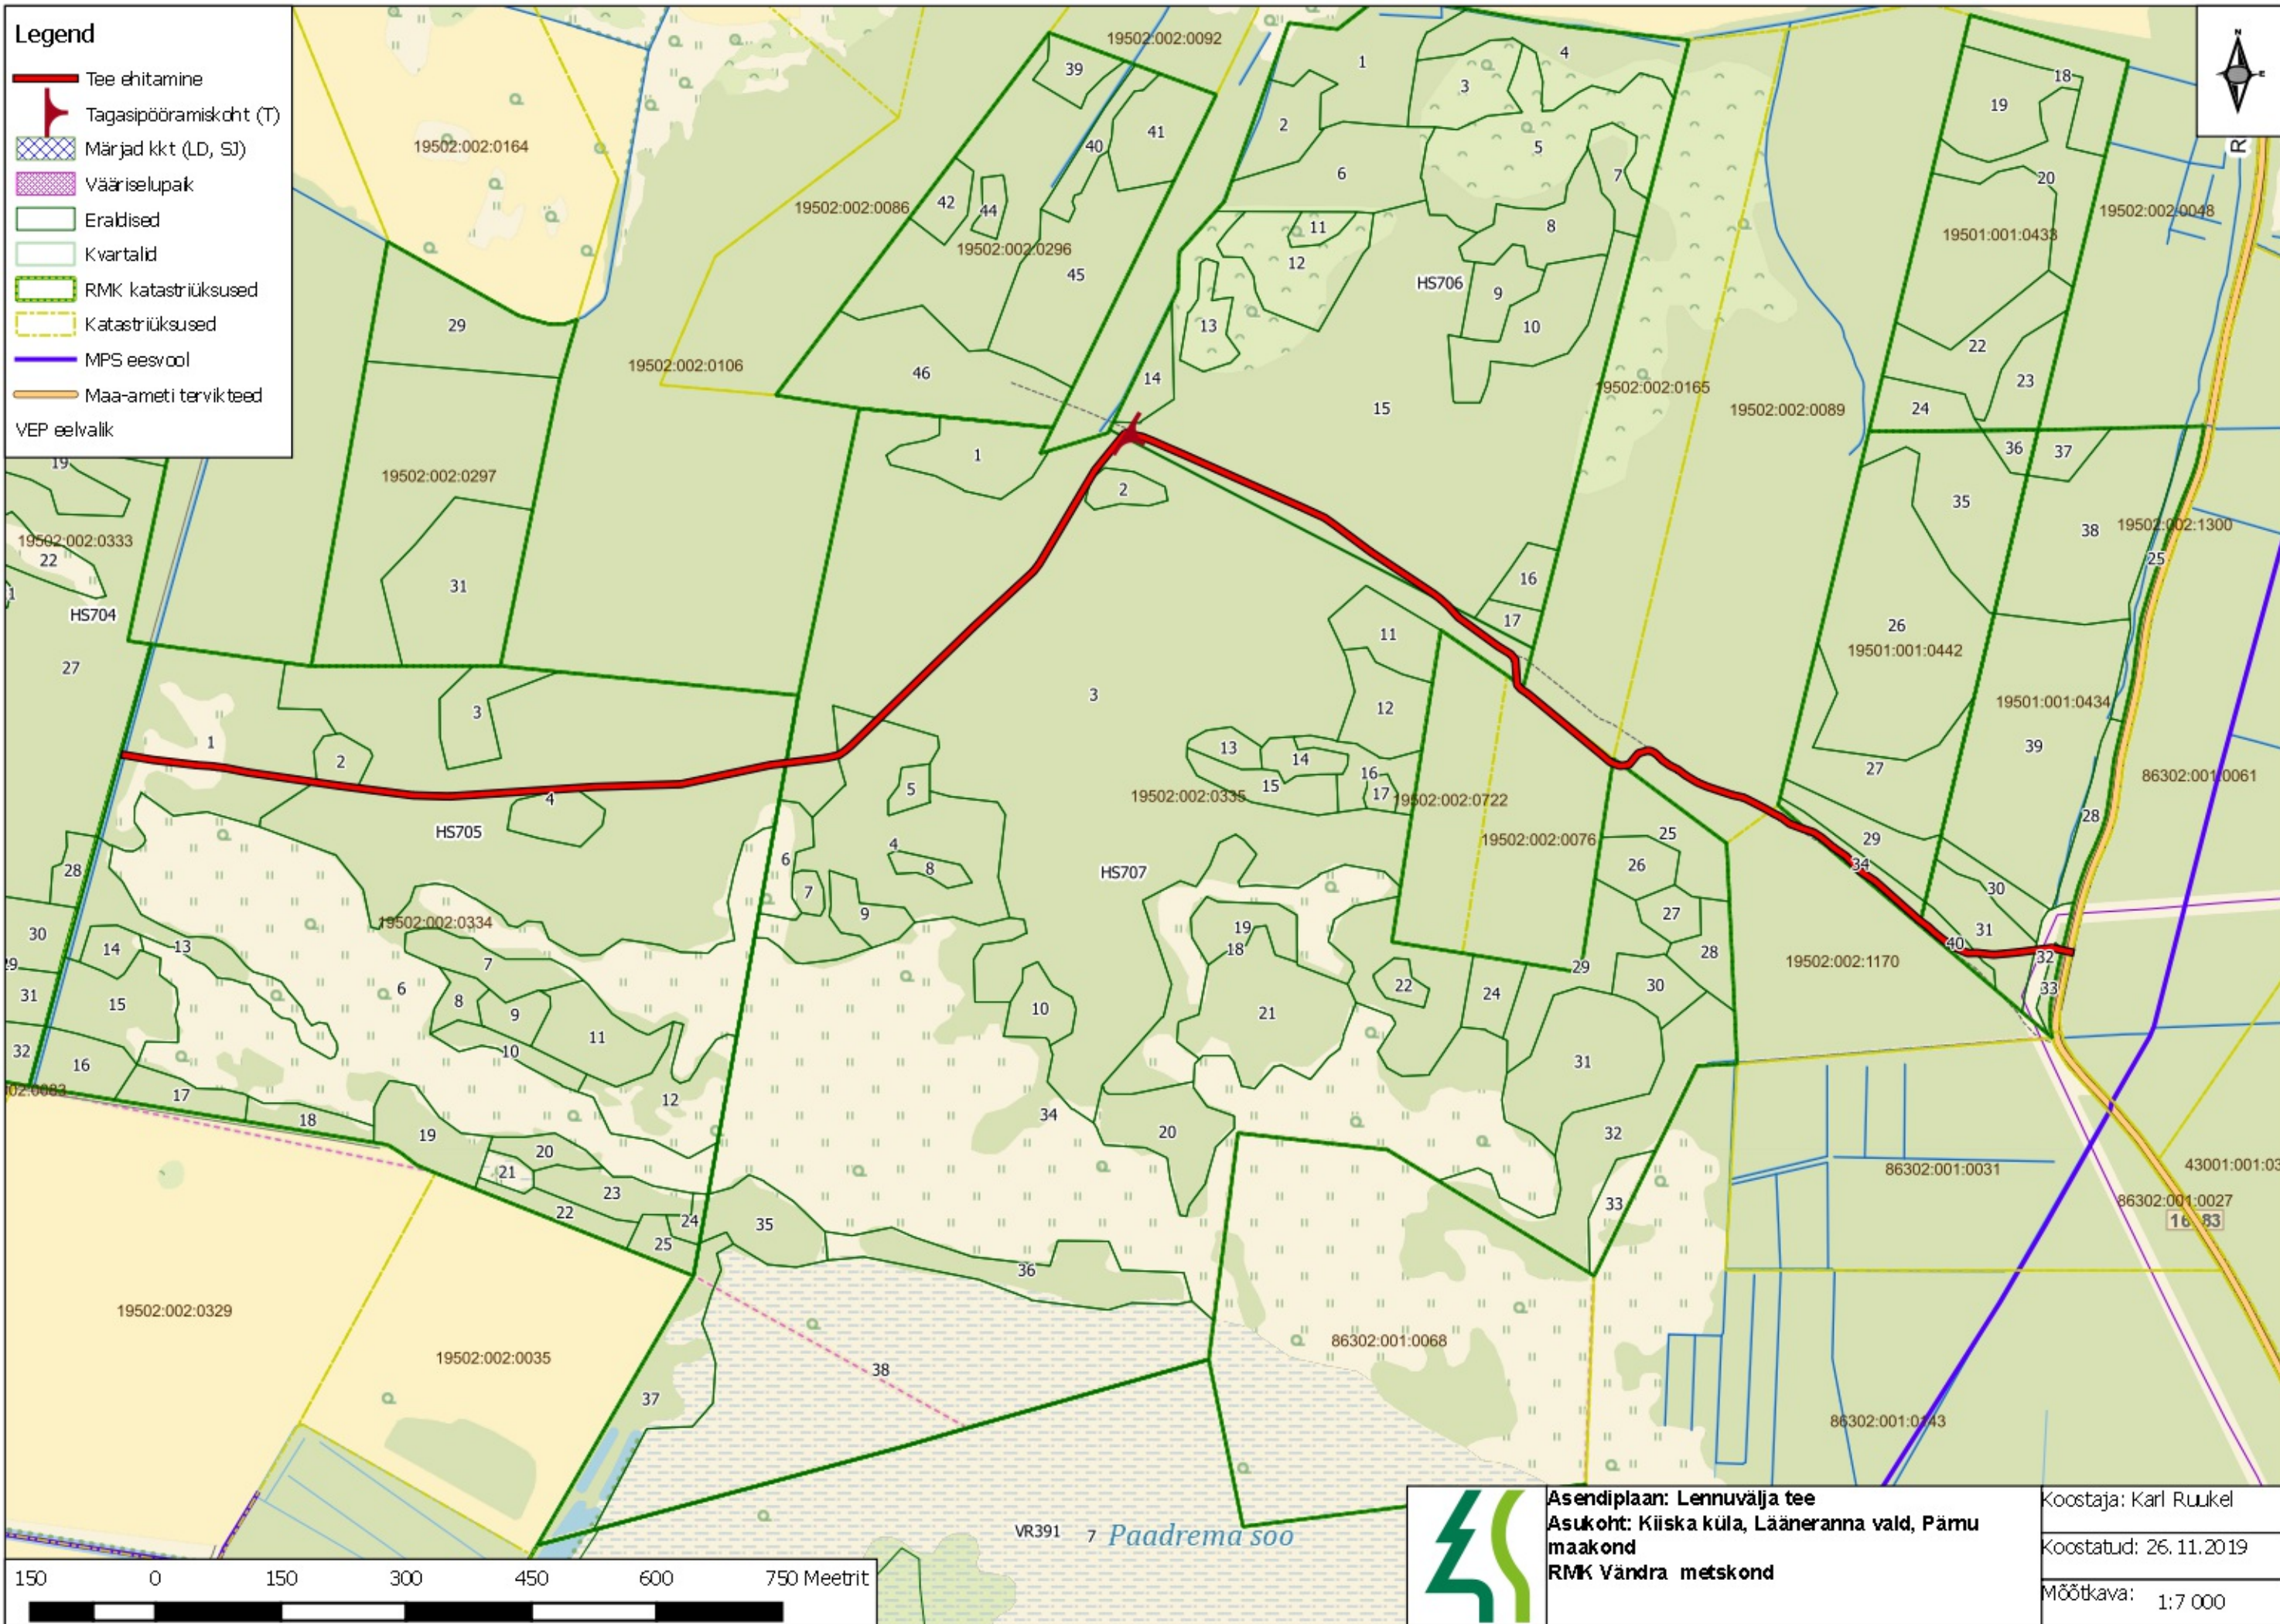

Legend

-  Tee ehitamine
-  Tagasipöramiskohht (T)
-  Märjad kkt (LD, SJ)
-  Vääriselupak
-  Eraldised
-  Kvartalid
-  RMK katastriüksused
-  Katastriüksused
-  MPS eesvool
-  Maa-ameti tervikteed
-  VEP eelvalik

VR391 7 Paadrema soo

Asendiplaan: Lennuvälja tee
Asukoht: Kiiska küla, Lääneranna vald, Pärnu maakond
RMK Võndra metskond

Koostaja: Karl Ruukel
Koostatud: 26. 11. 2019
Möötkava: 1:7 000