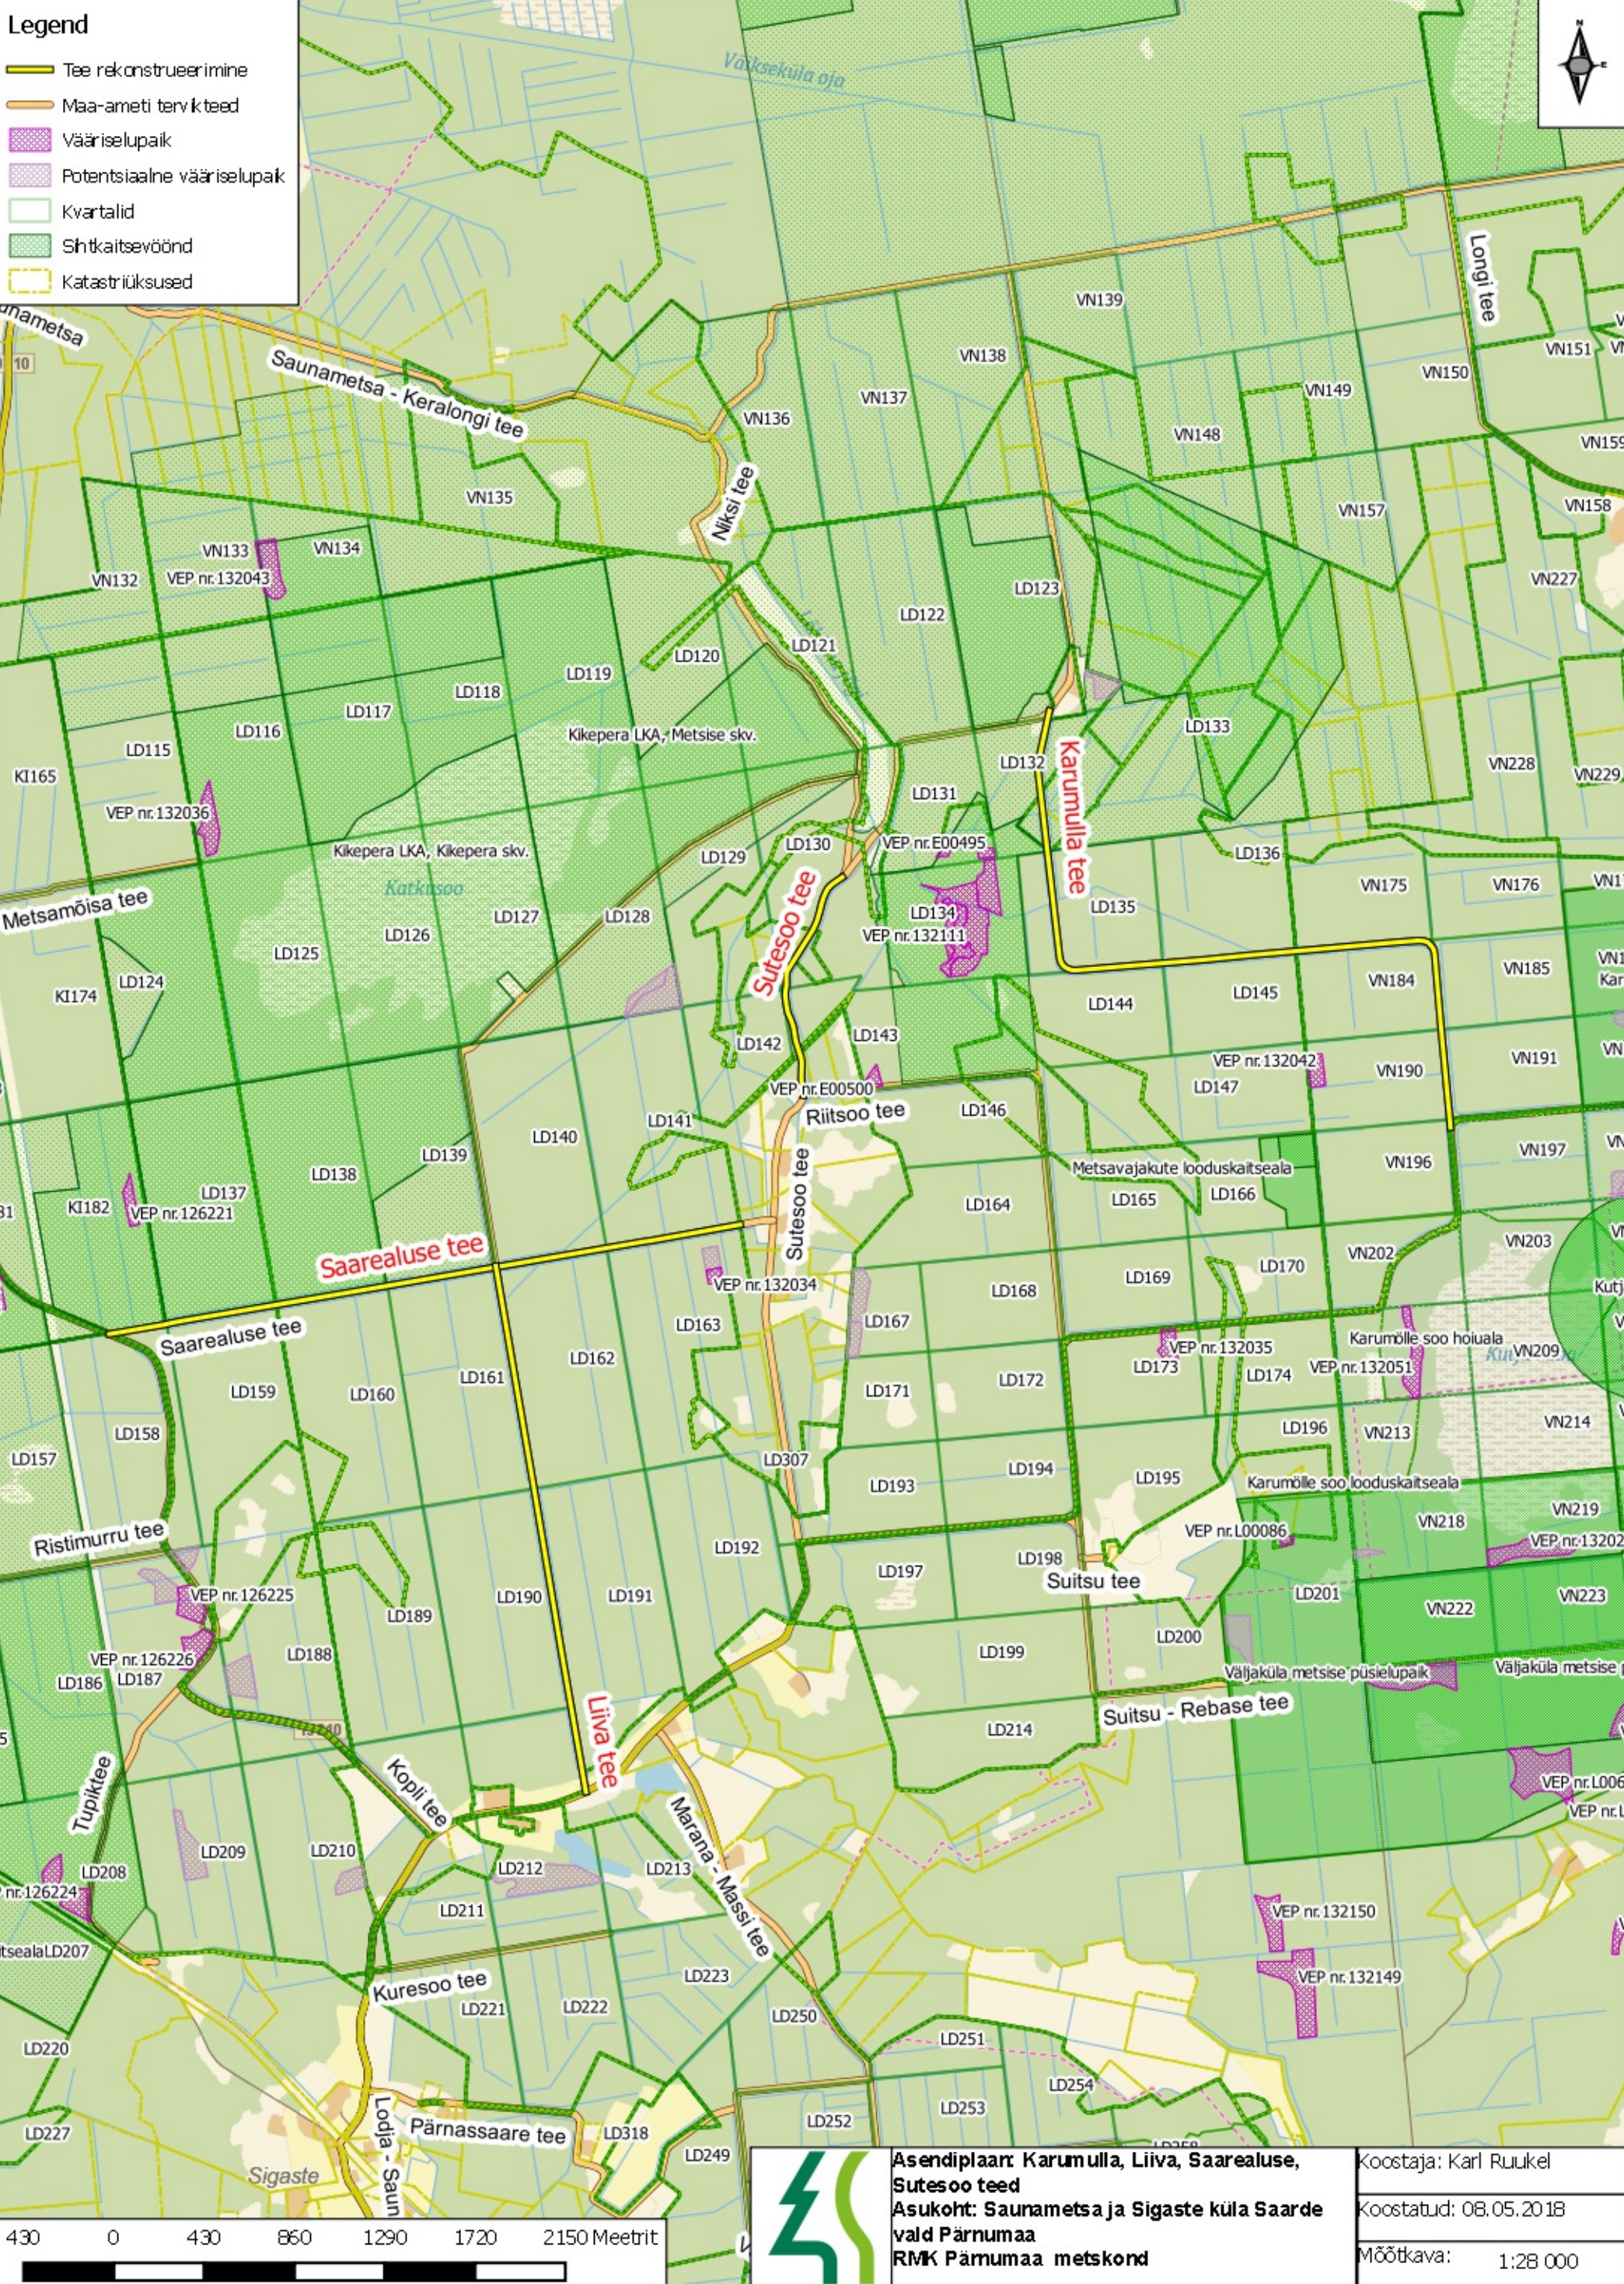

- Legend**
-  Tee rekonstrueerimine
 -  Maa-ameti tervikteed
 -  Vääriselupaik
 -  Potentsiaalne vääriselupaik
 -  Kvartalid
 -  Sihtkaitsevöönd
 -  Katastriüksused

Asendiplaan: Karumulla, Liiva, Saarealuse, Sutesoo teed
Asukoht: Saunametsa ja Sigaste küla Saarde vald Pärnumaa
RMK Pärnumaa metskond

Koostaja: Karl Ruukel
 Koostatud: 08.05.2018
 Mõõtkava: 1:28 000

430 0 430 860 1290 1720 2150 Meetrit