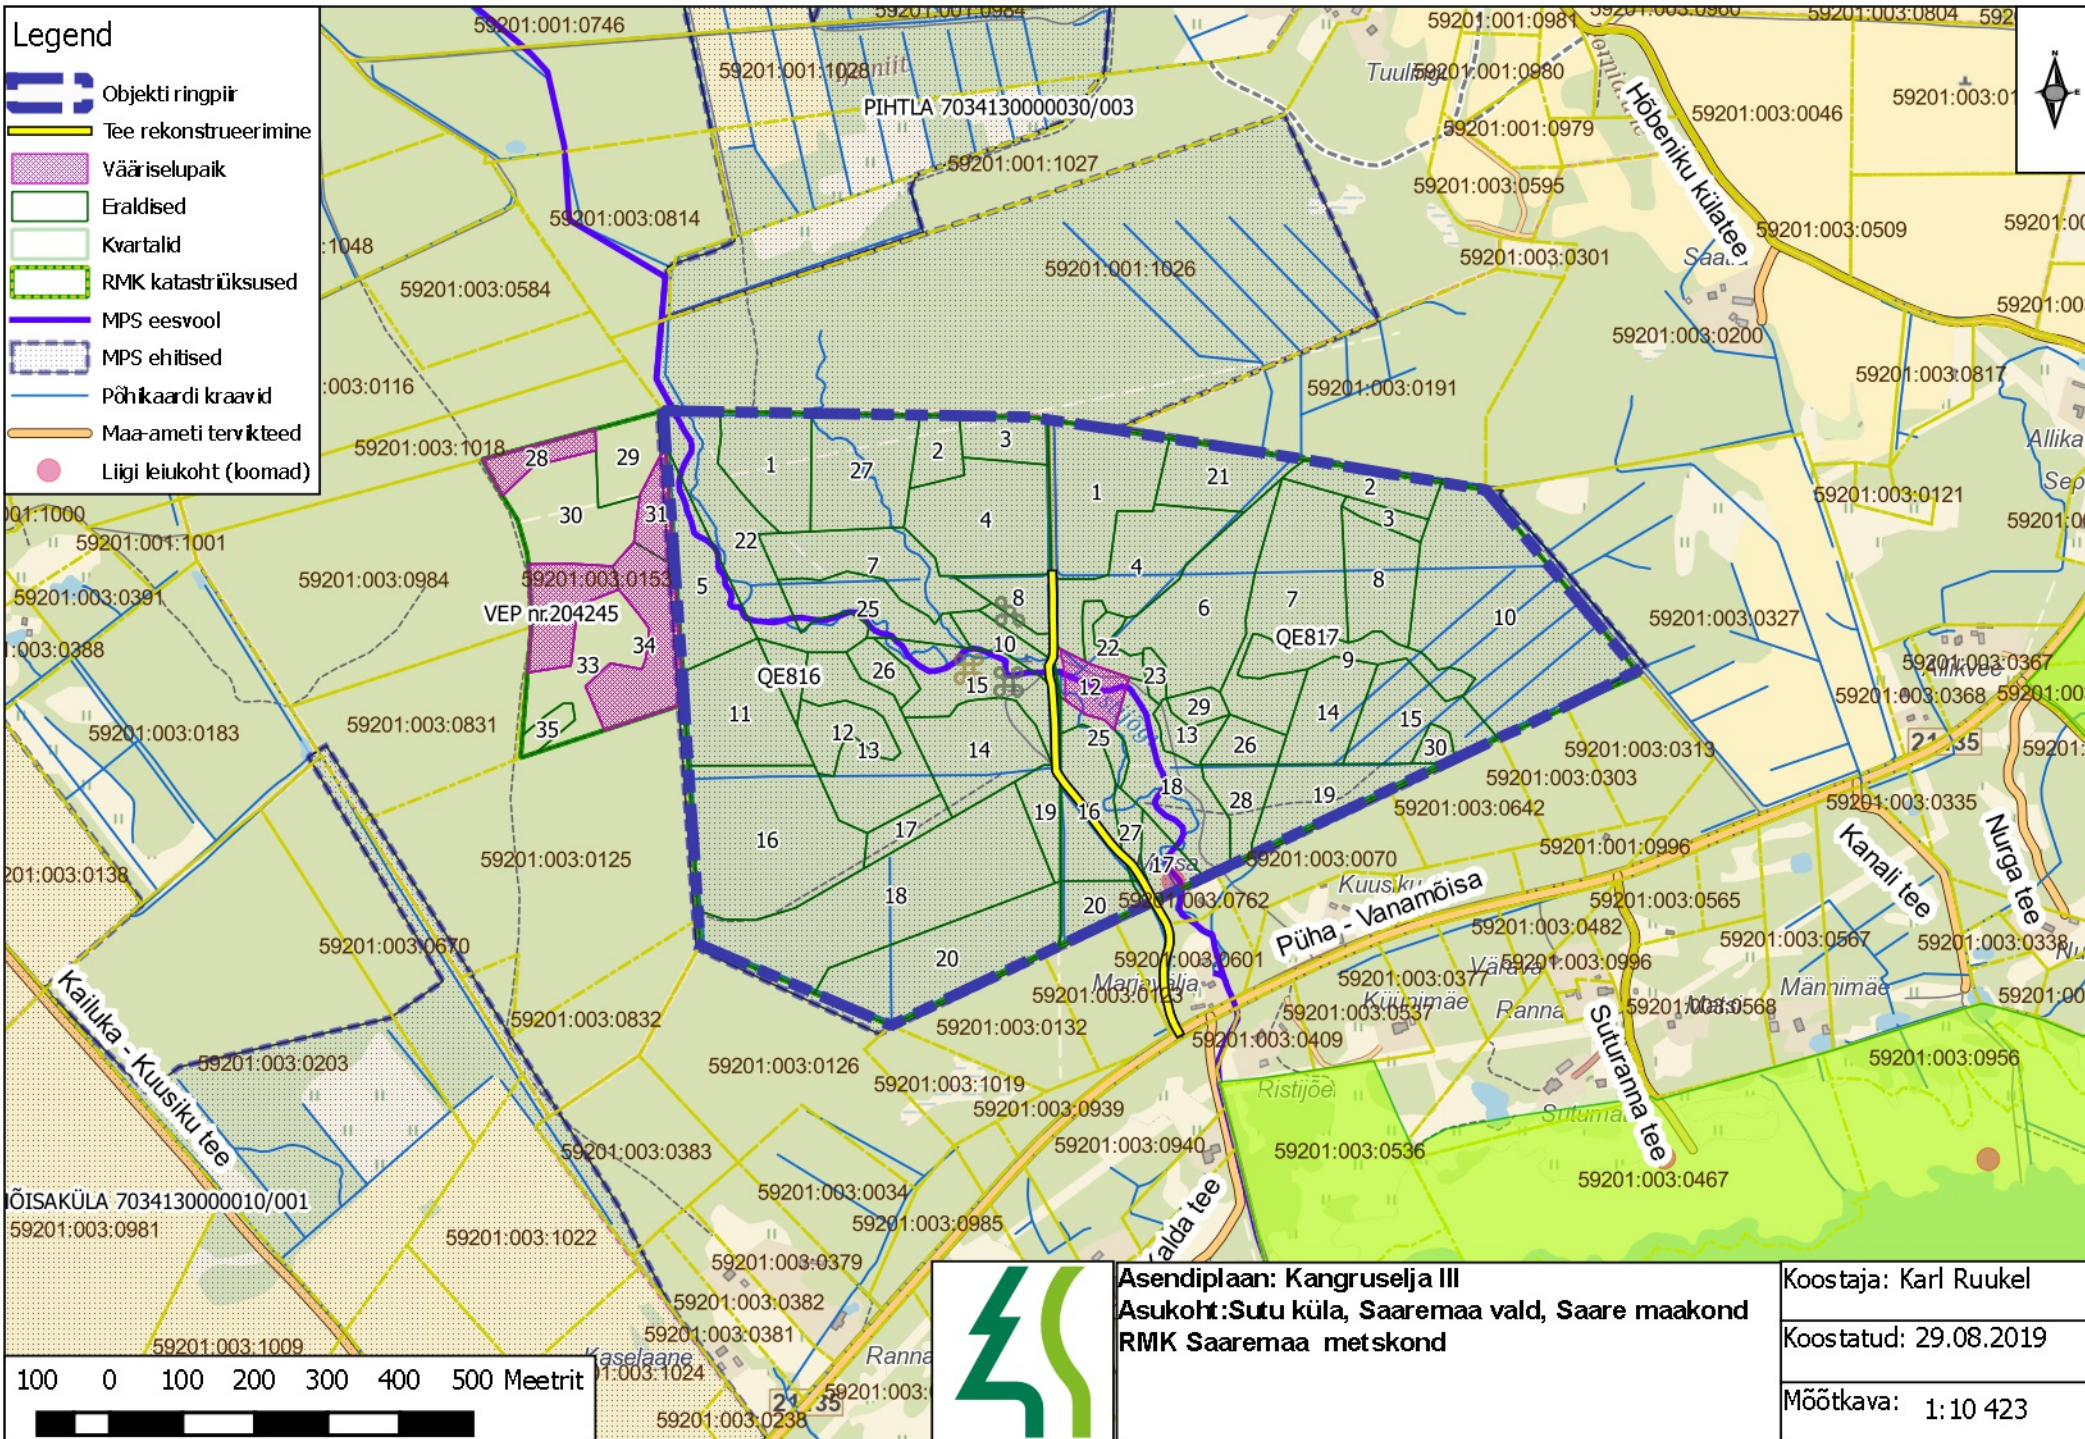

# Legend

-  Objekti ringpiir
-  Tee rekonstrueerimine
-  Vääriselupaik
-  Eraldised
-  Kvartalid
-  RMK katastriüksused
-  MPS eesvool
-  MPS ehitised
-  Põhikaardi kraavid
-  Maa-ameti tervikteed
-  Liigi leiukoht (loomad)

**Asendiplaan: Kangruselja III**  
**Asukoht: Sutu küla, Saaremaa vald, Saare maakond**  
**RMK Saaremaa metskond**

Koostaja: Karl Ruukel  
 Koostatud: 29.08.2019  
 Mõõtkava: 1:10 423