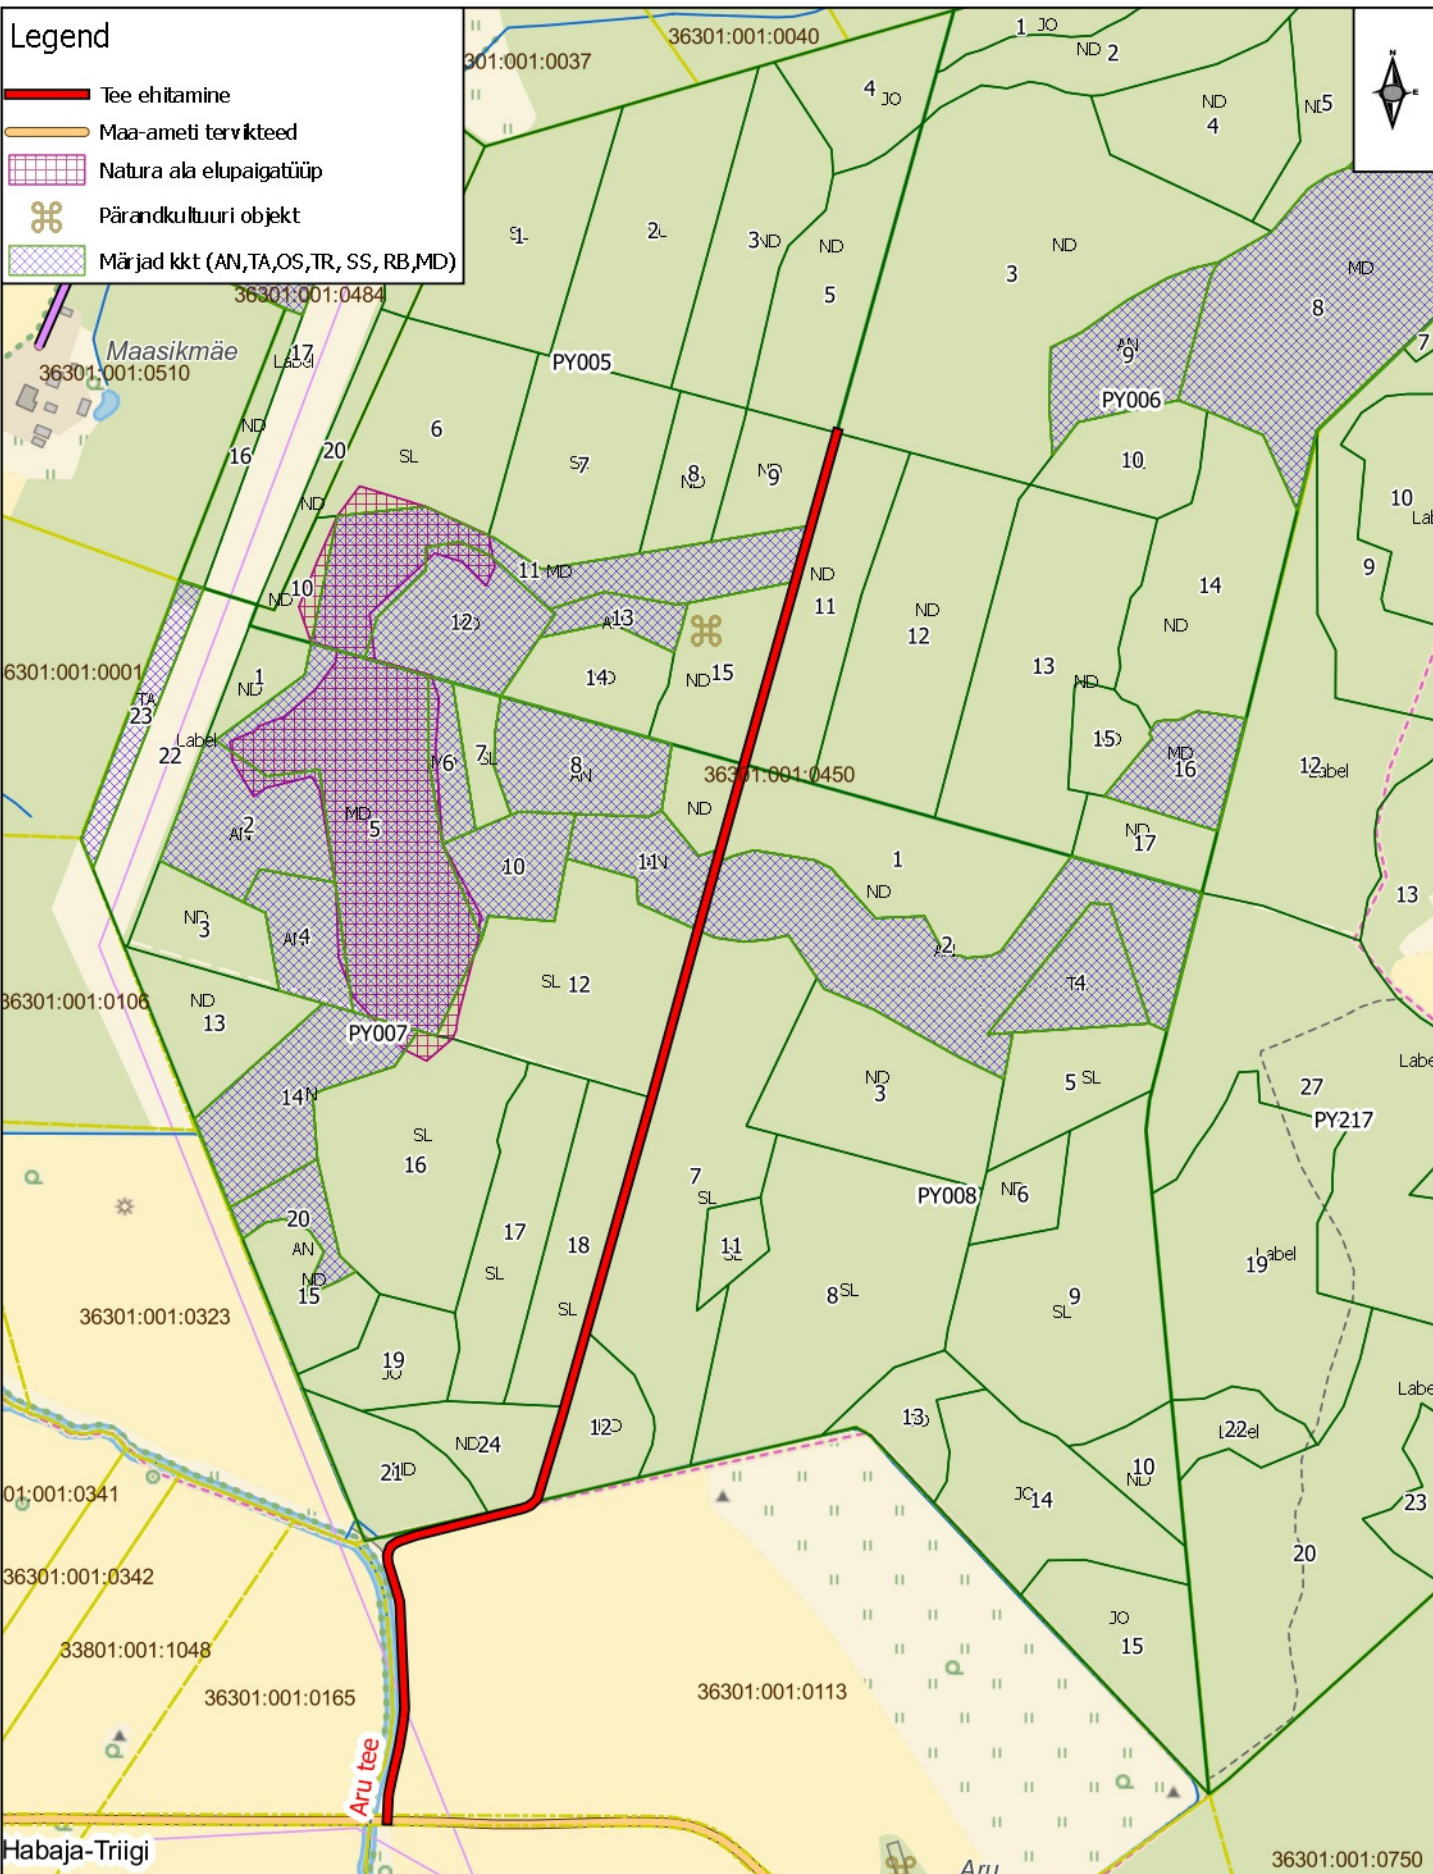

Legend

-  Tee ehitamine
-  Maa-ameti tervikteed
-  Natura ala elupaigatüüp
-  Pärandkultuuri objekt
-  Märjad kkt (AN,TA,OS,TR, SS, RB,MD)

Asendiplaan: Aru tee
Asukoht: Habaja alevik ja Harmi küla Kose vald Harju maakond

Koostaja: Madi Nõmm
Koostatud: 04.10.2019
Möötkava: 1:6 000