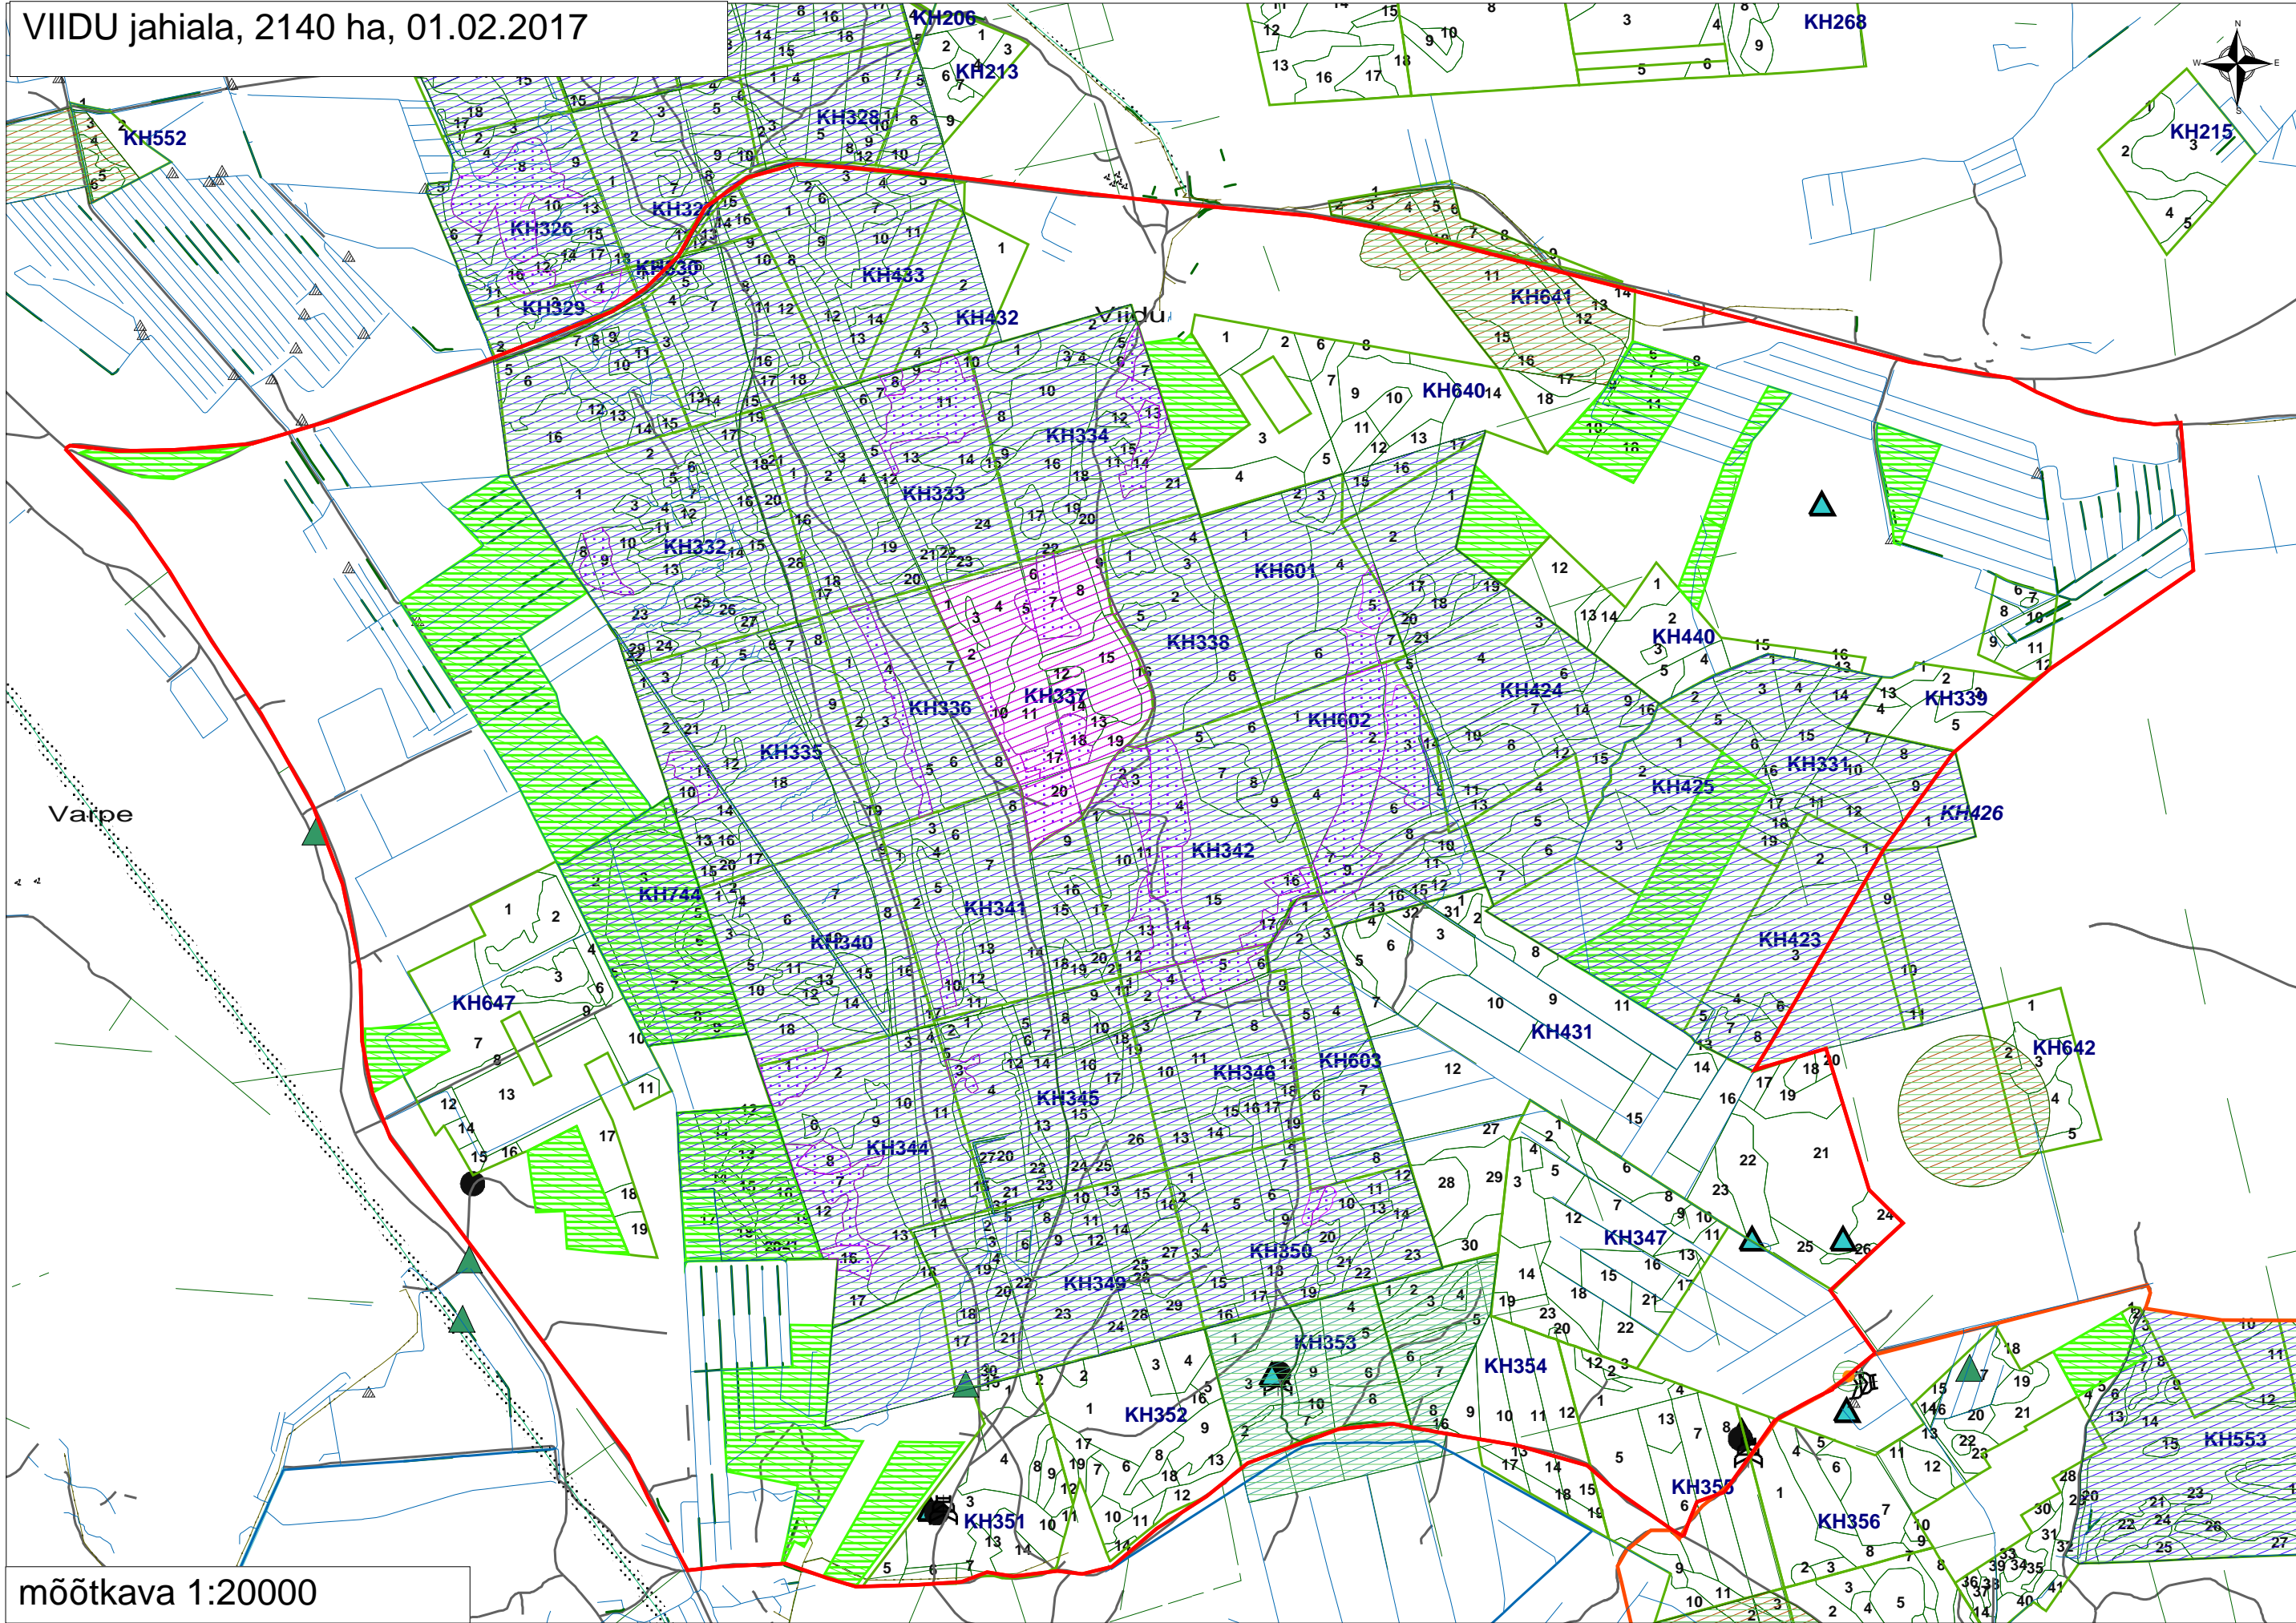

VIIDU jahiala, 2140 ha, 01.02.2017

mõõtkava 1:20000