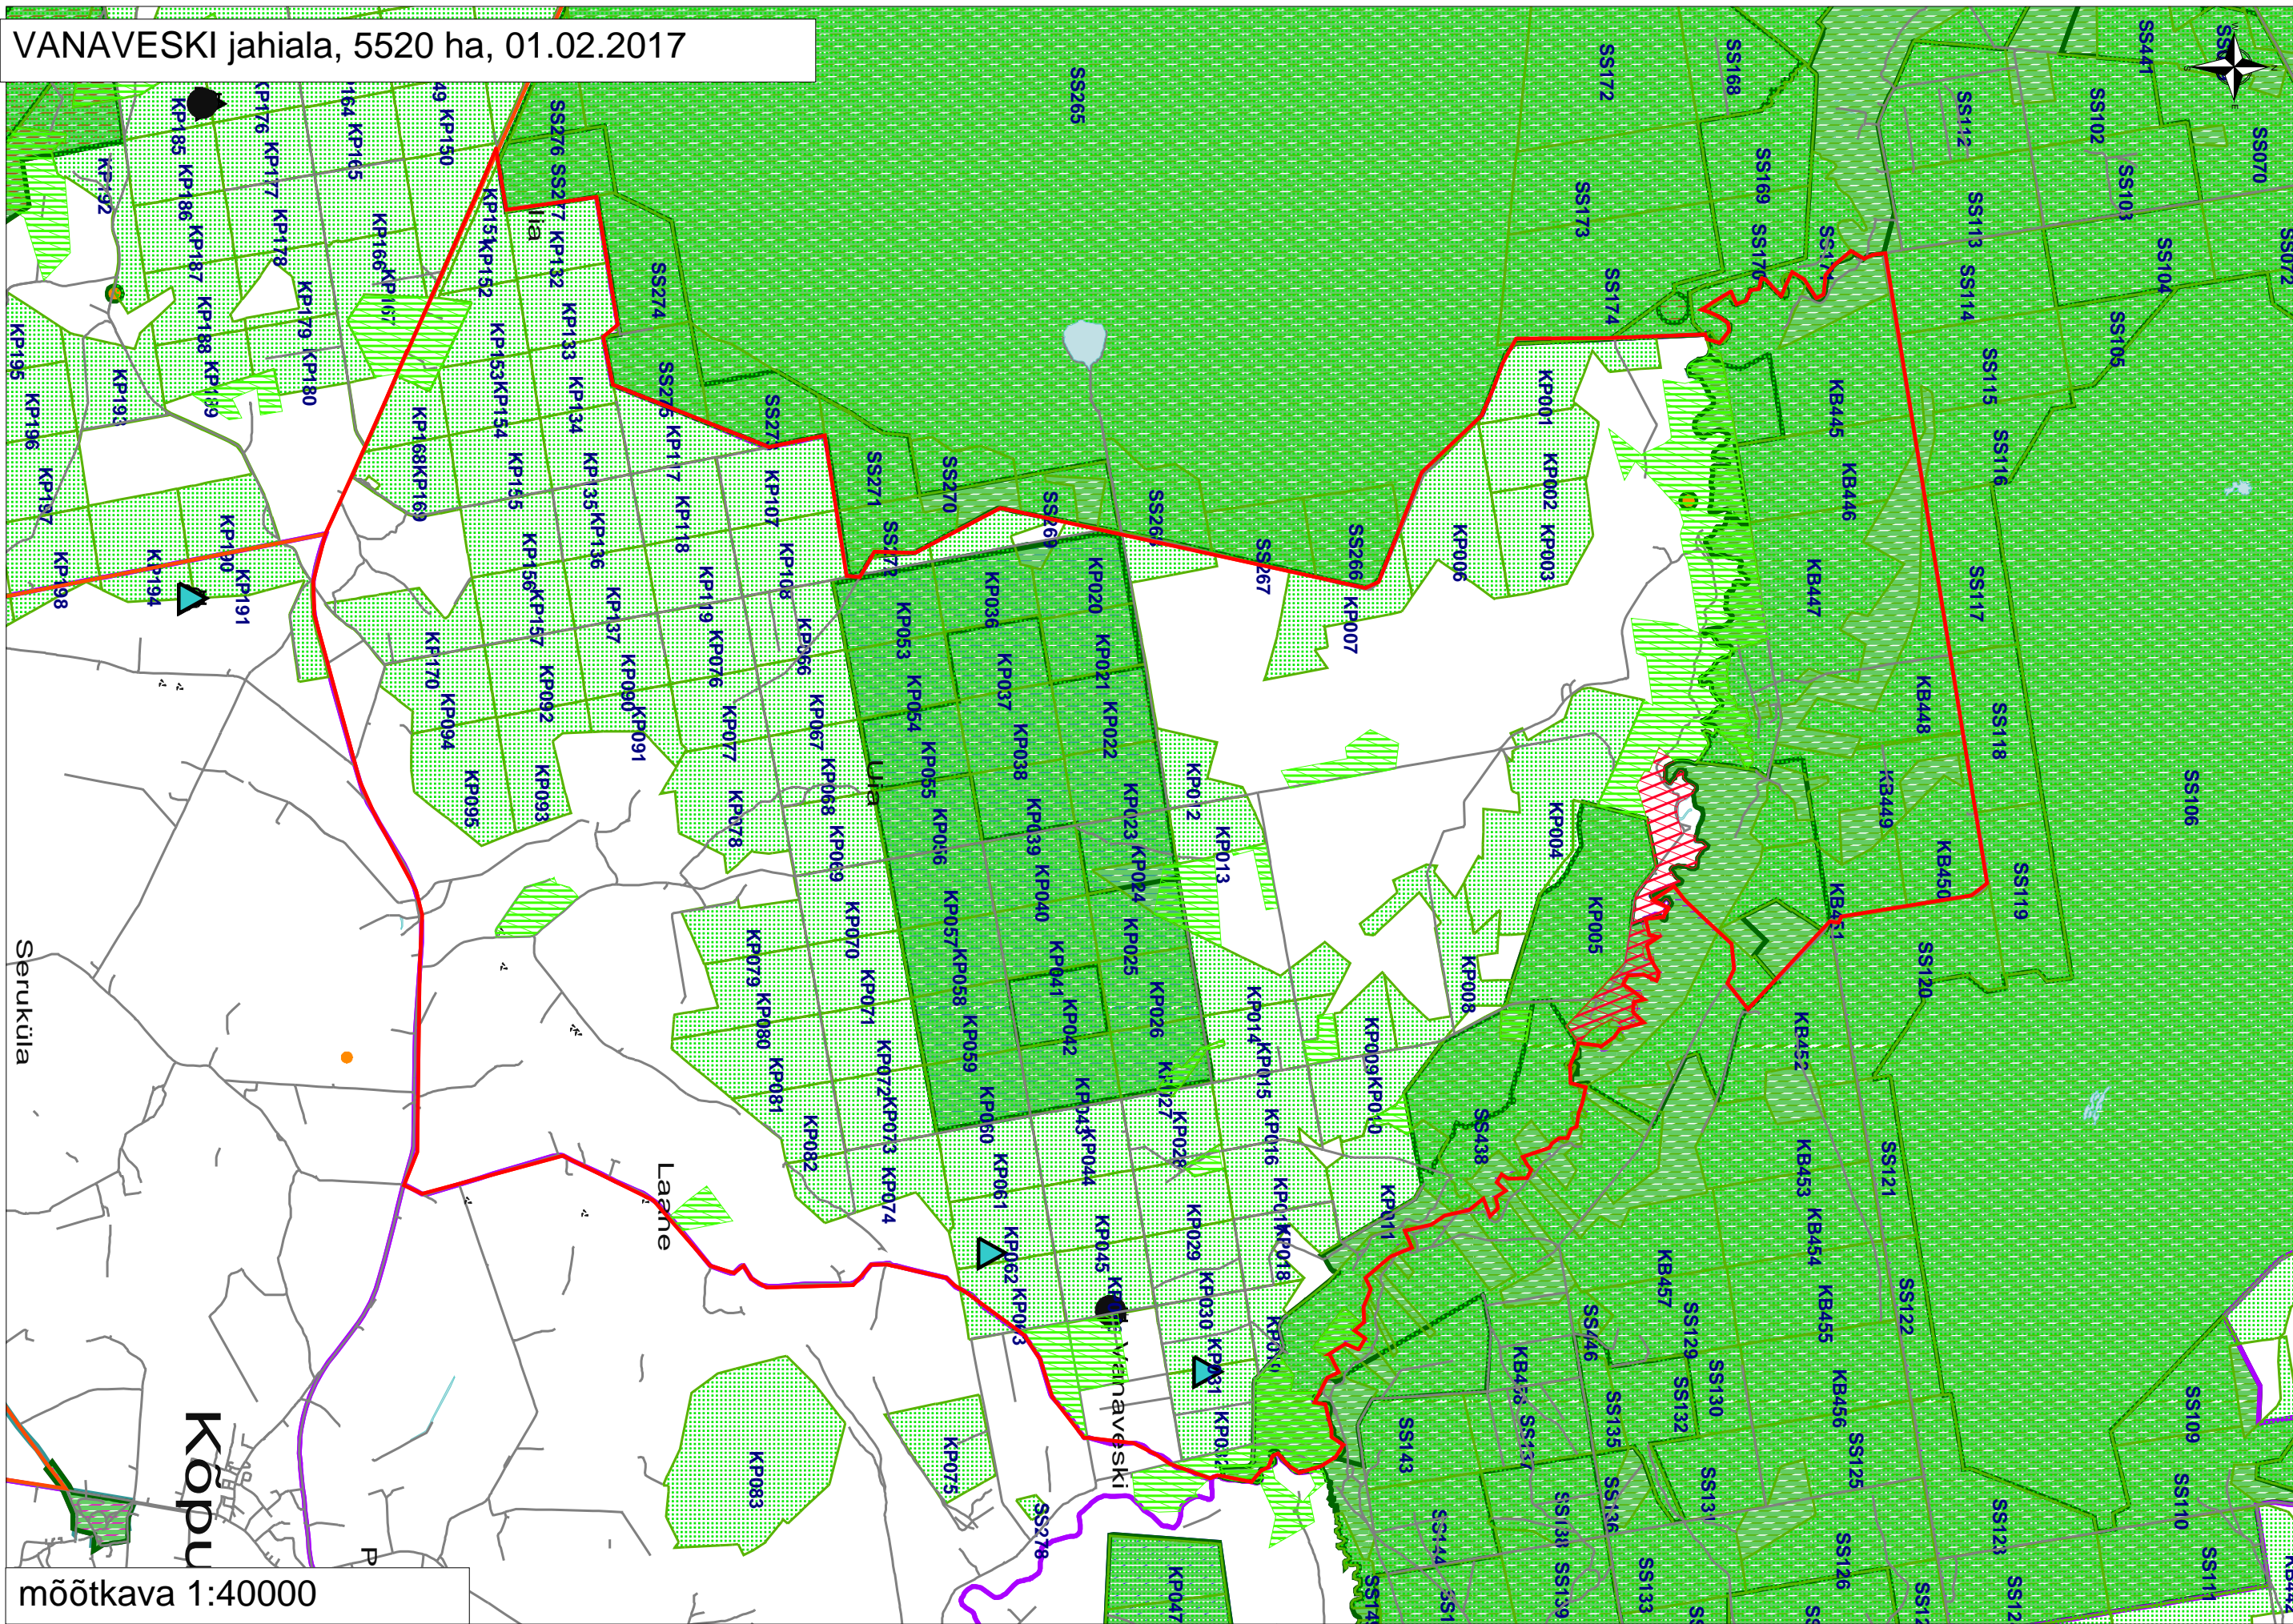

VANAVESKI jahiala, 5520 ha, 01.02.2017

mõõtkava 1:40000

Kõpu

Seruküla

Laane

Vanaveski