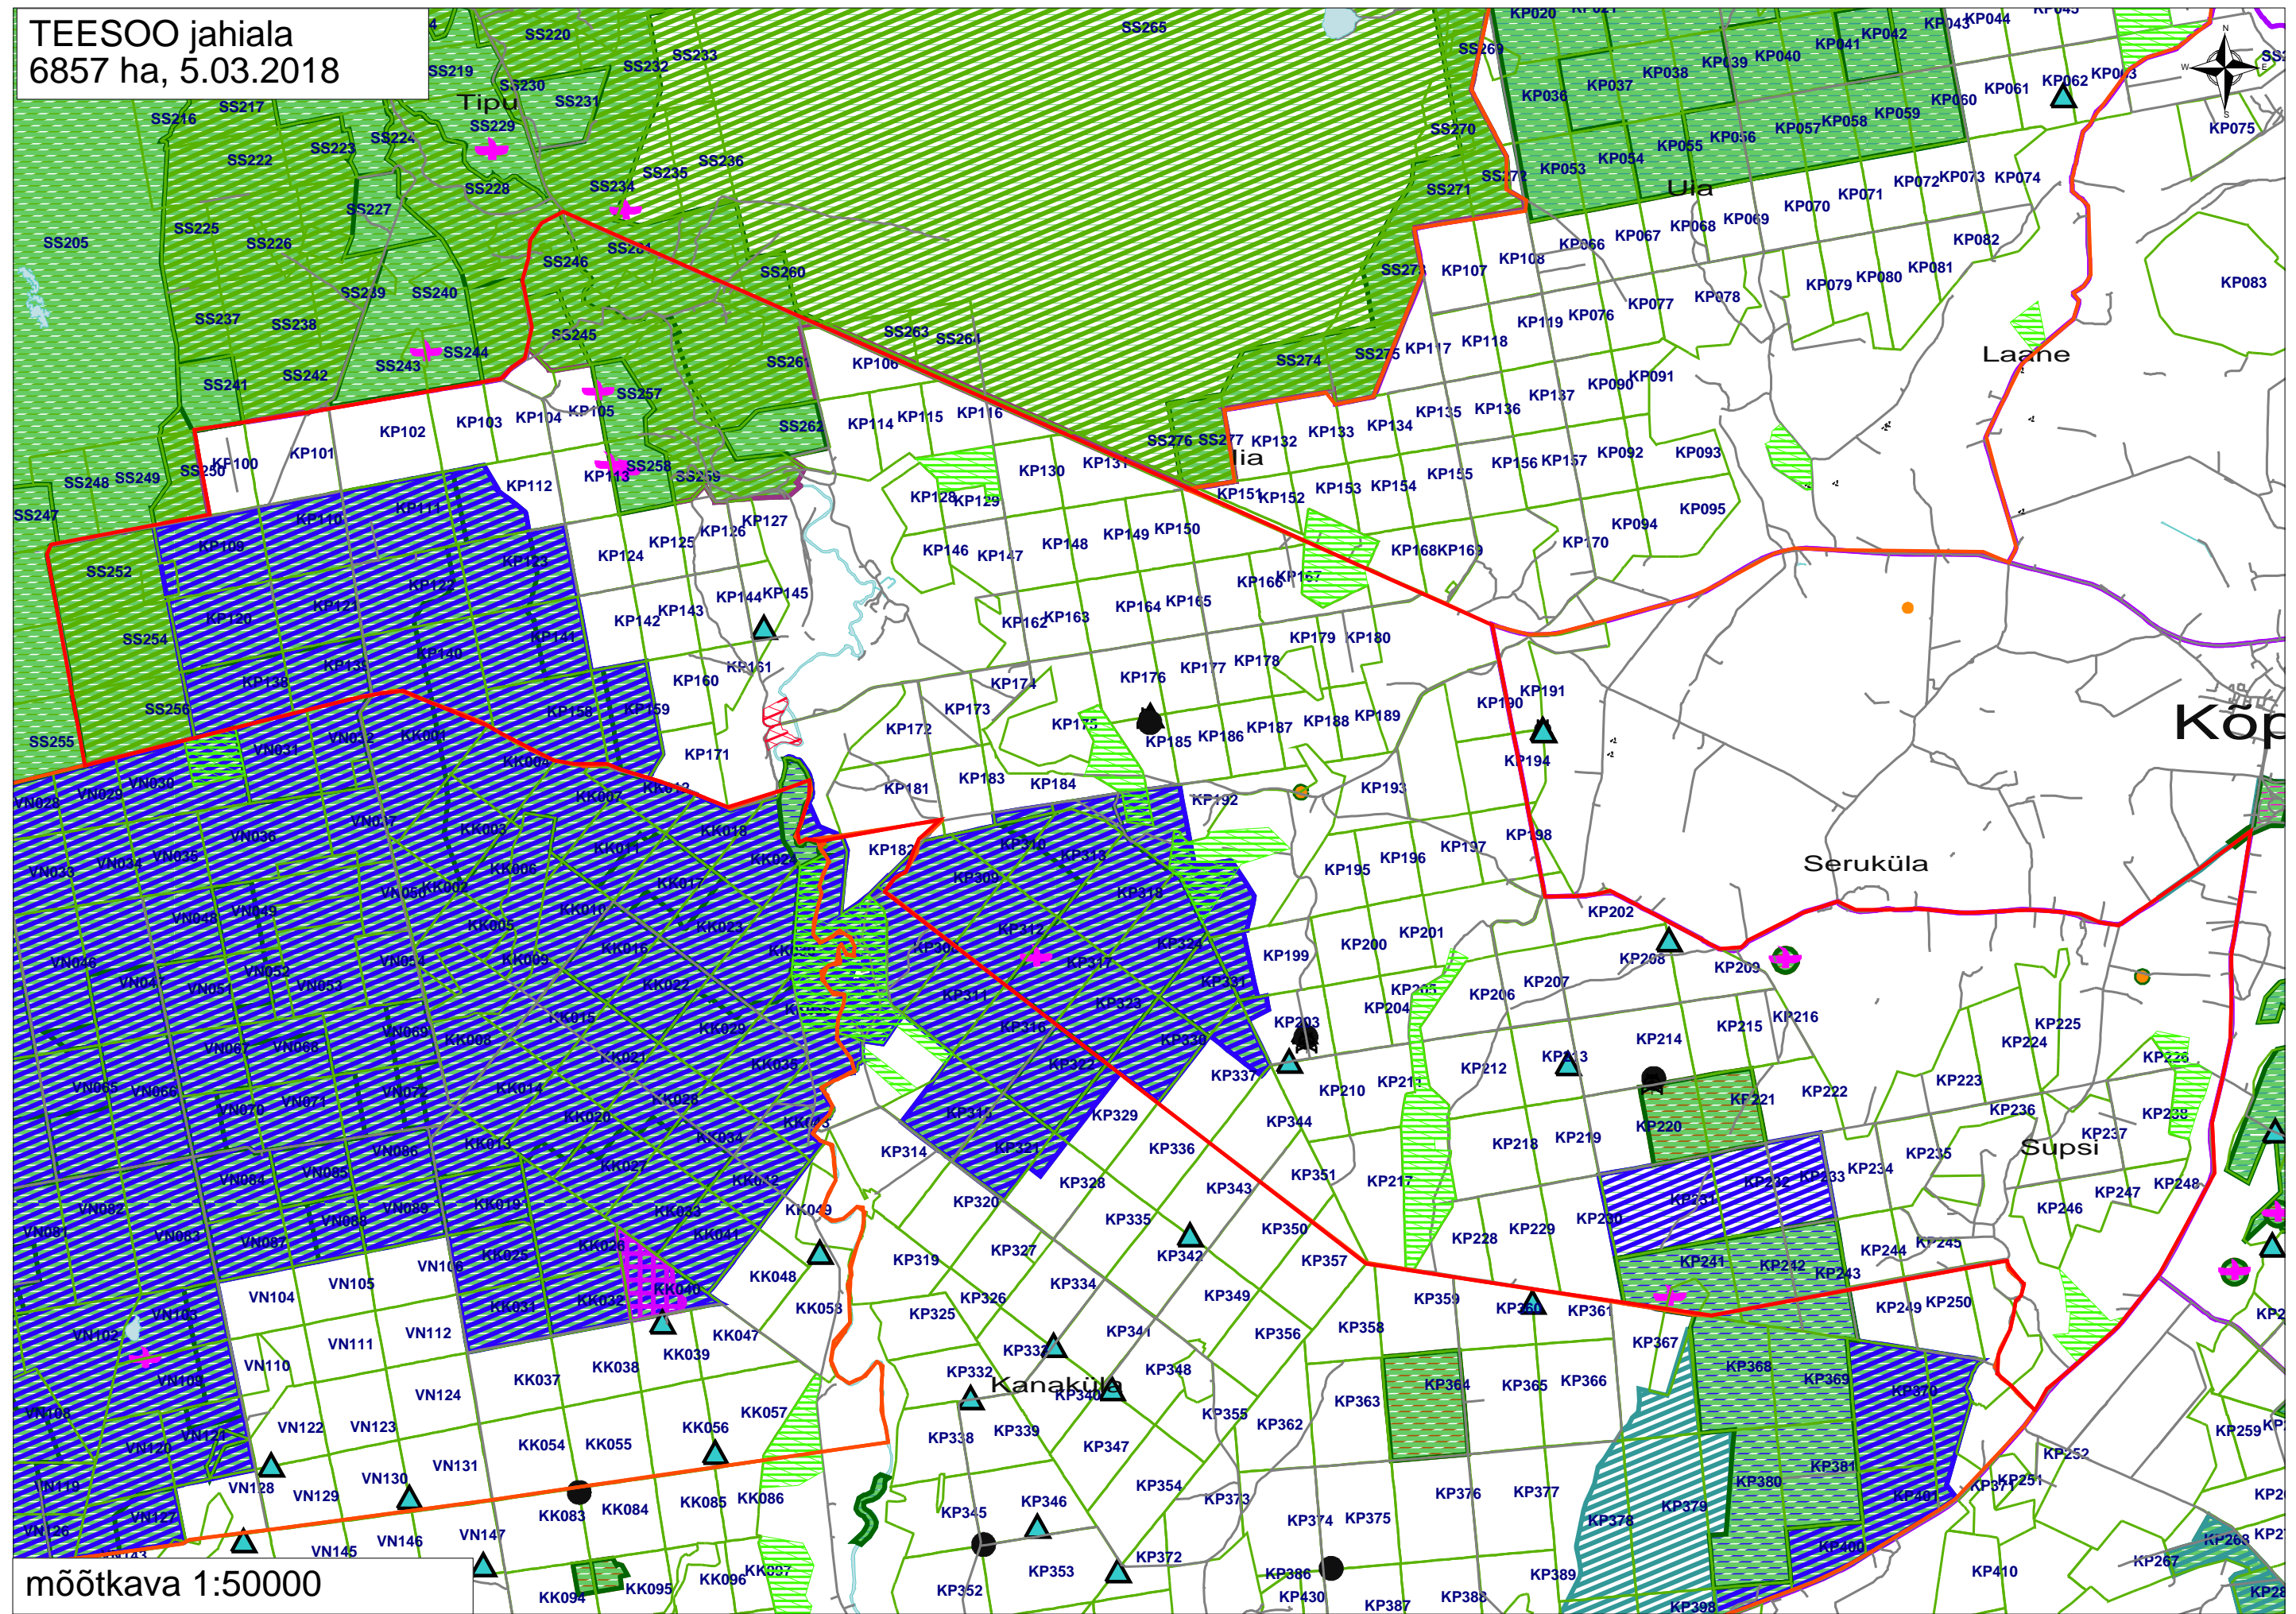

TEESOO jahiala
6857 ha, 5.03.2018

mõõtkava 1:50000