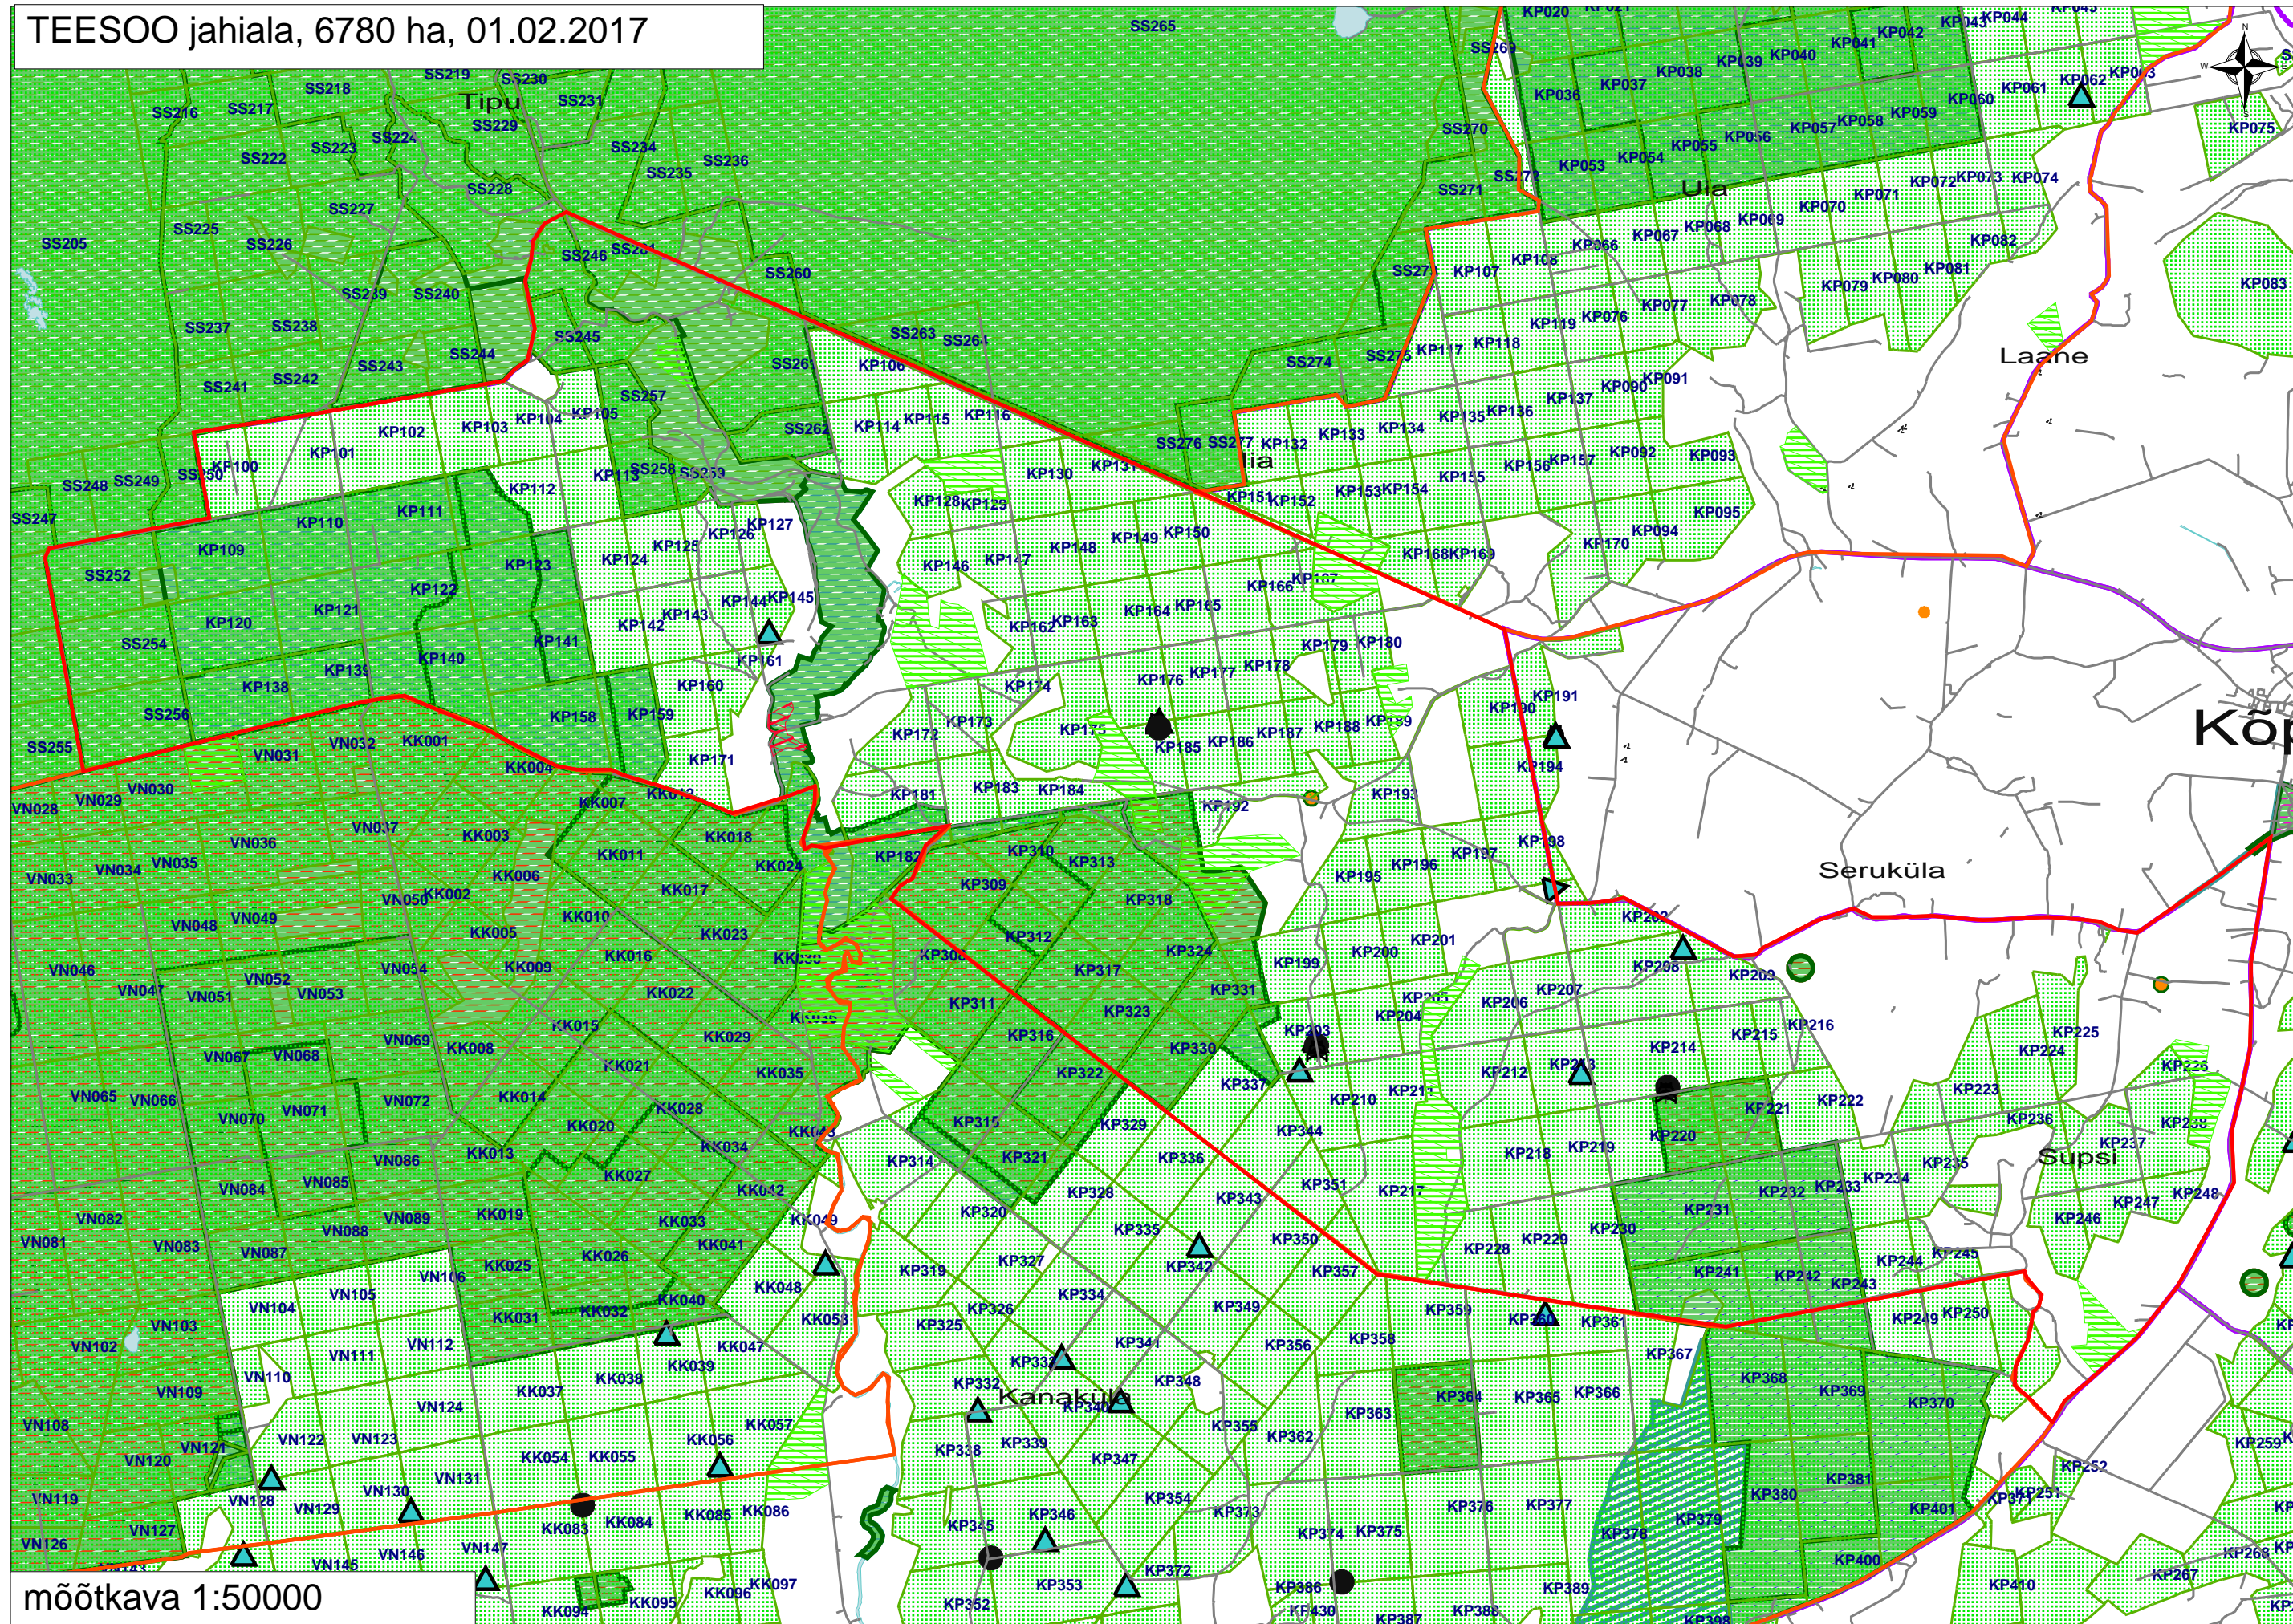

TEESOO jahiala, 6780 ha, 01.02.2017

mõõtkava 1:50000