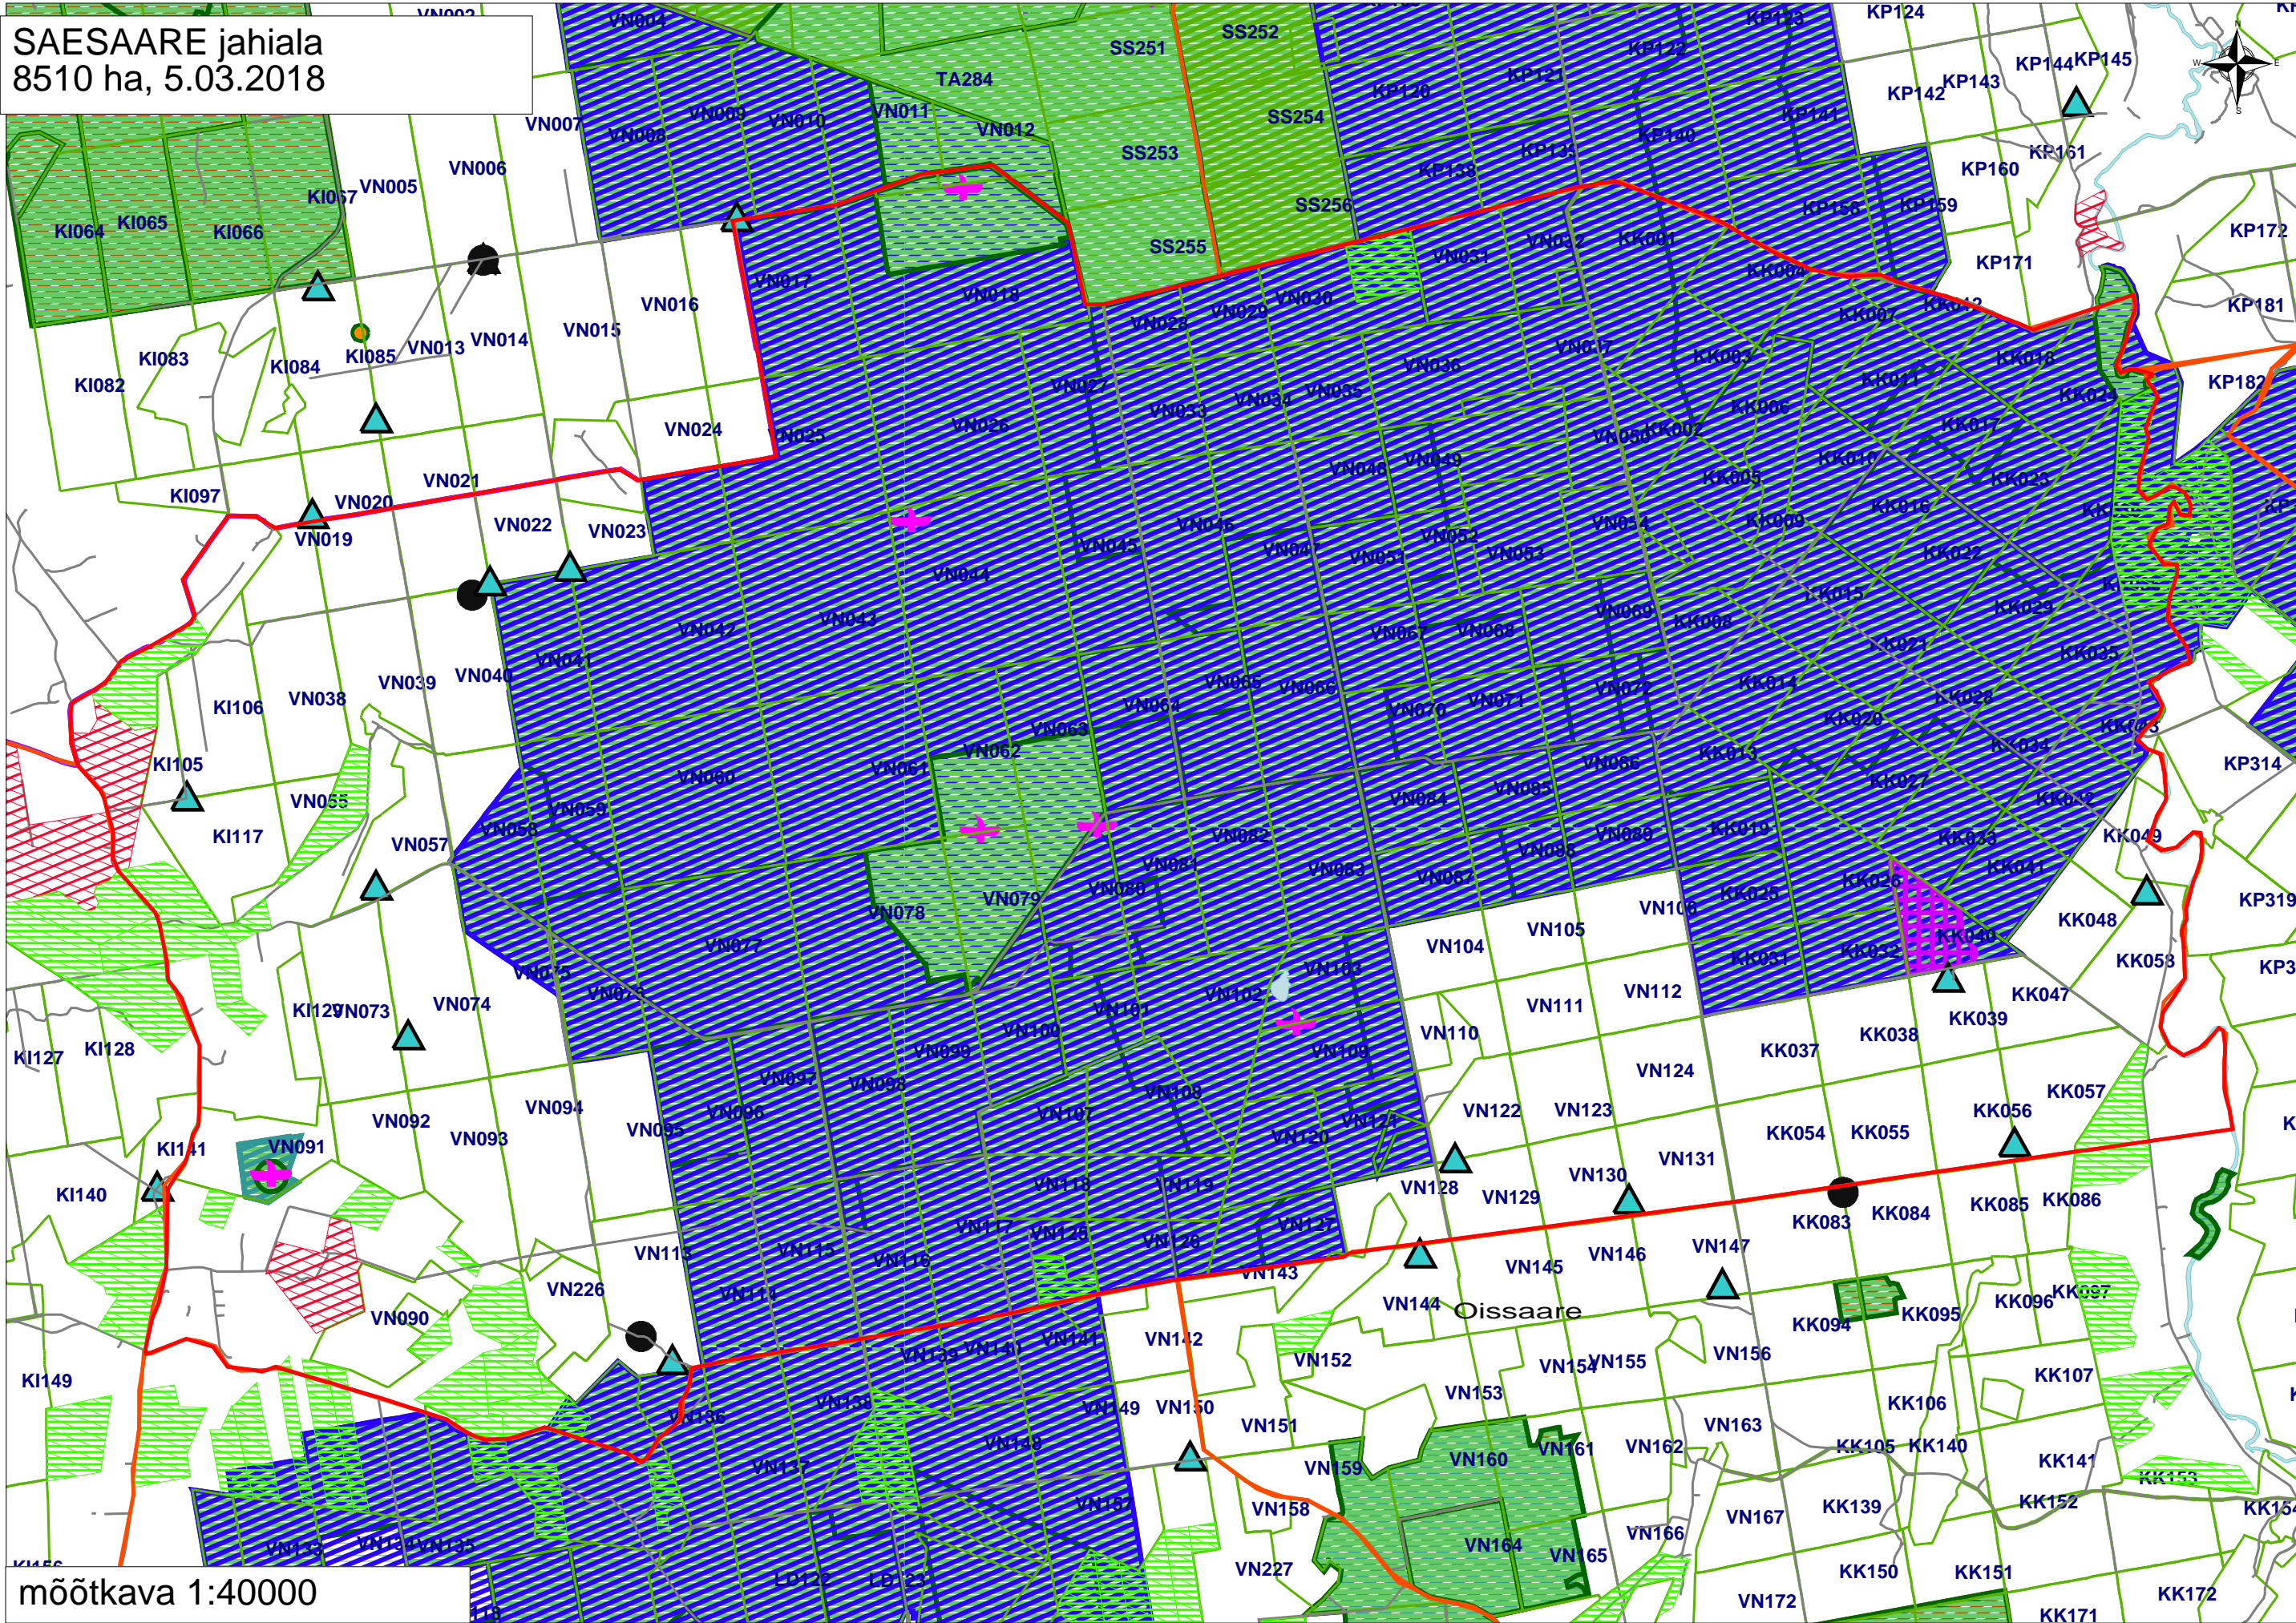

SAESAARE jahiala
8510 ha, 5.03.2018

mõõtkava 1:40000