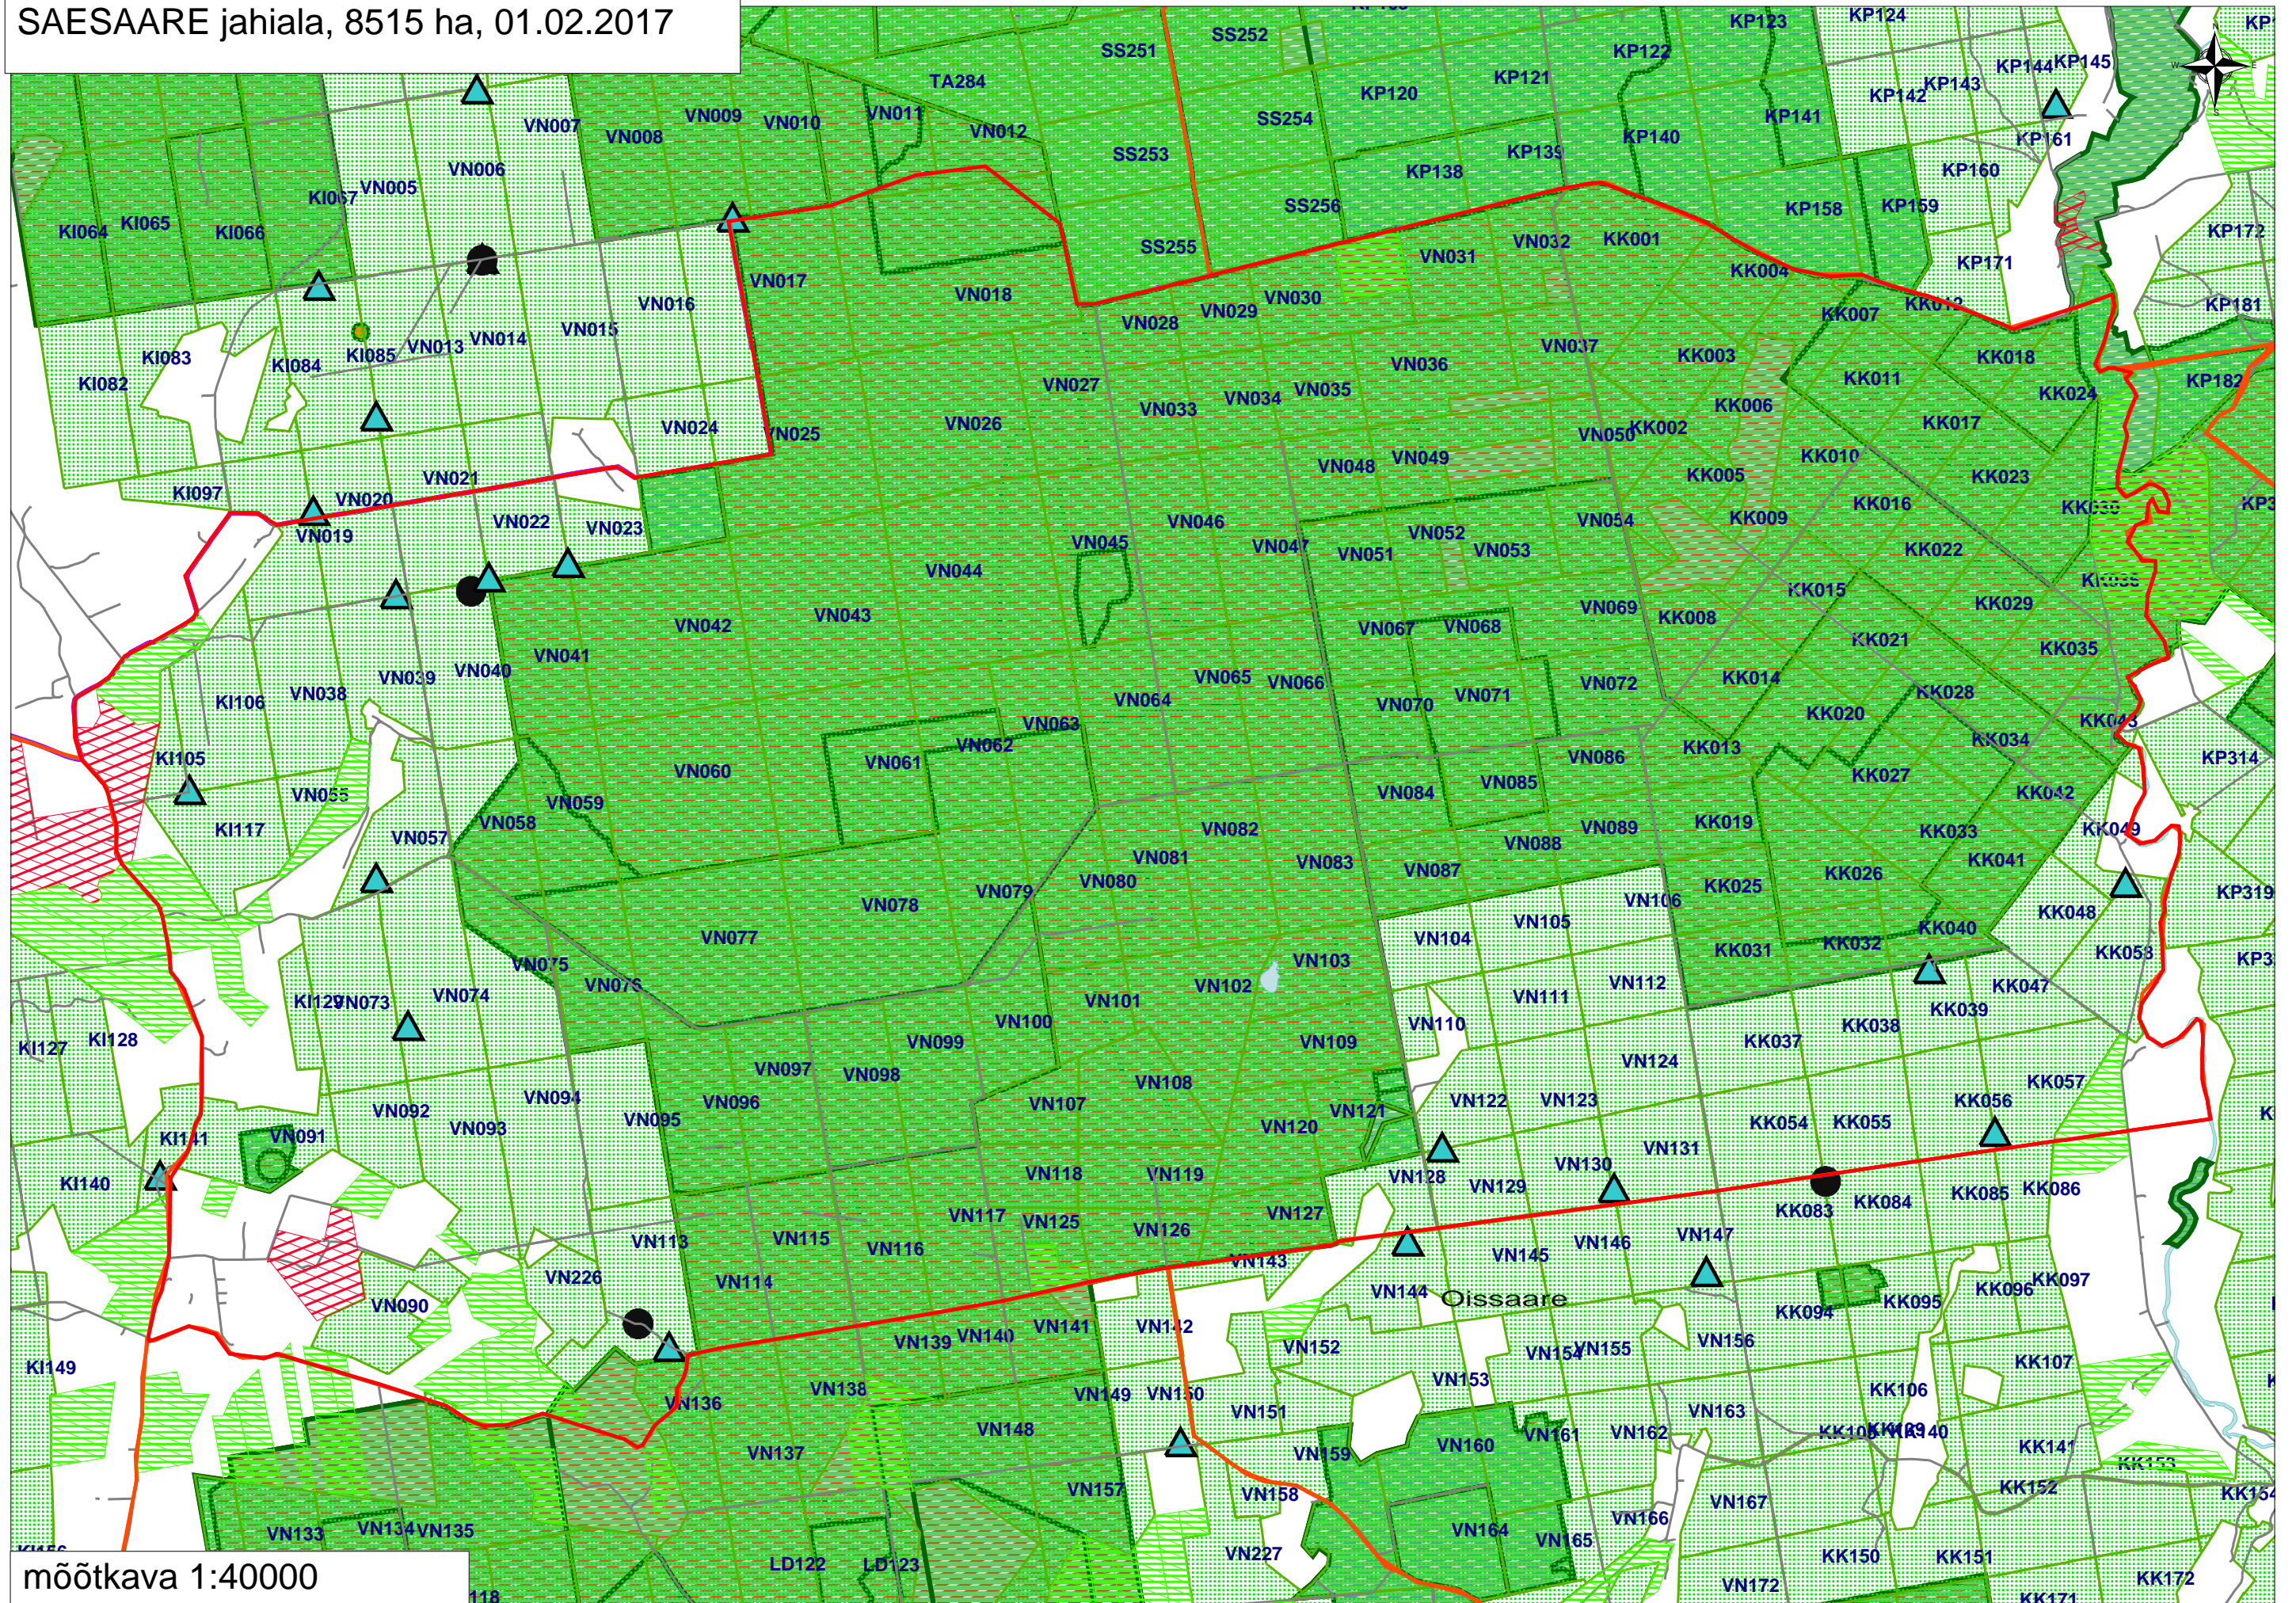

SAESAARE jahiala, 8515 ha, 01.02.2017

mõõtkava 1:40000