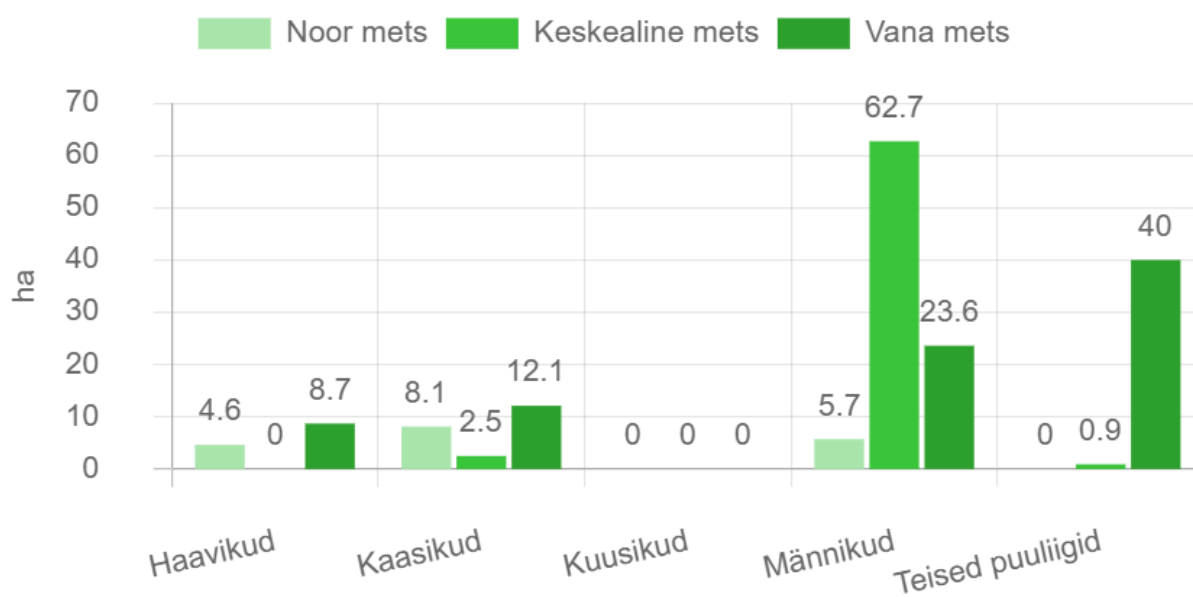

Rangelt kaitstav mets	43.9
RMK otsusega mitte majandatav mets	-
Mittemetsamaa	21.8
Kokku	65.7
Majandatav mets	125.1
Kõik kokku	190.8

Nendest metsadest enamuse moodustavad männikud, järgnevad teised puuliigid. (Joonis 2).

Joonis 1. Ala metsade jagunemine majandamise kategooriatesse (ha).

Joonis 2. Ala kõigi metsade jagunemine puuliikide kaupa (%).

Joonis 3. Ala kõigi metsade vanuseline jaotus protsentides.

Joonis 4. Ala kõigi metsade vanuseline jaotus hektarites puuliikide kaupa.