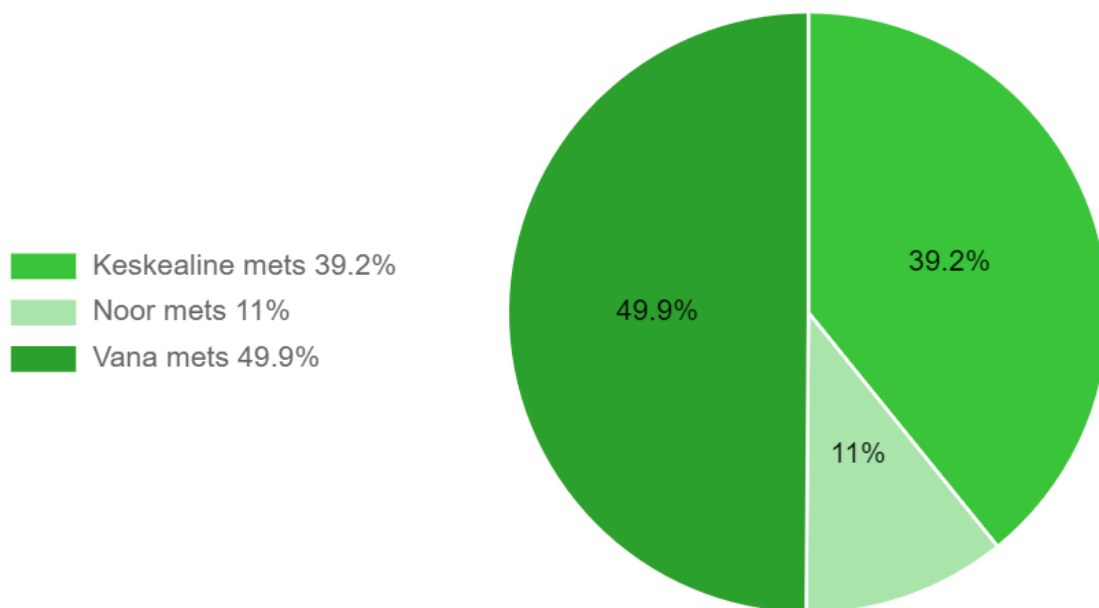

Rangelt kaitstav mets	43.9
RMK otsusega mitte majandatav mets	-
Mittemetsamaa	21.8
Kokku	65.7
Majandatav mets	125.1
Kõik kokku	190.8

Nendest metsadest enamuse moodustavad männikud, järgnevad teised puuliigid. (Joonis 2).

Joonis 1. Ala metsade jagunemine majandamise kategooriatesse (ha).

Joonis 2. Ala kõigi metsade jagunemine puuliikide kaupa (%).

Joonis 3. Ala kõigi metsade vanuseline jaotus protsentides.

Joonis 4. Ala kõigi metsade vanuseline jaotus hektarites puuliikide kaupa.