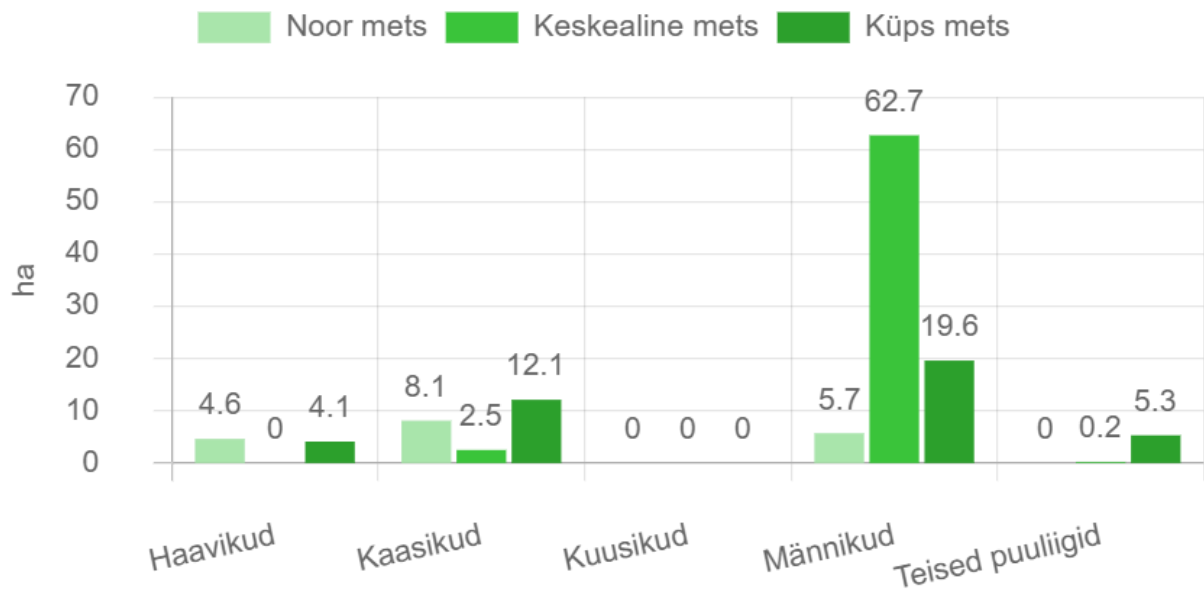

Joonis 1. Ala metsade jagunemine majandamise kategooriatesse (ha).

Joonis 2. Ala kõigi metsade jagunemine puuliikide kaupa (%).

Joonis 3. Ala kõigi metsade vanuseline jaotus protsentides.

Joonis 4. Ala kõigi metsade vanuseline jaotus hektarites puuliikide kaupa.

Joonis 5. Ala majandatavate metsade vanuseline jaotus hektarites puuliikide kaupa.