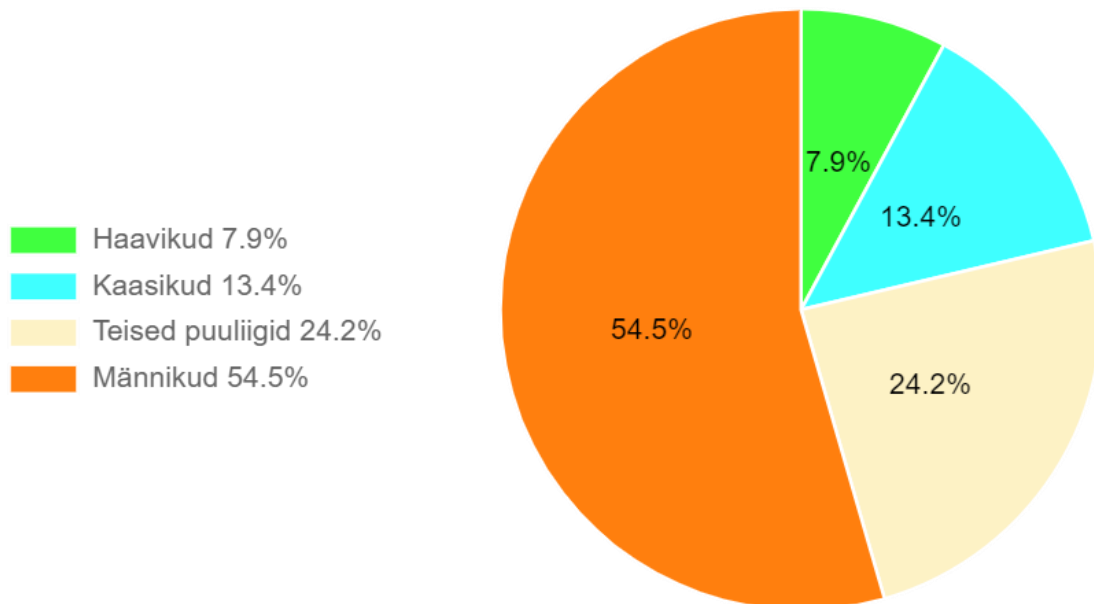

Nendest metsadest enamuse moodustavad männikud, järgnevad teised puuliigid. (Joonis 2).

Joonis 1. Ala metsade jagunemine majandamise kategooriatesse (ha).