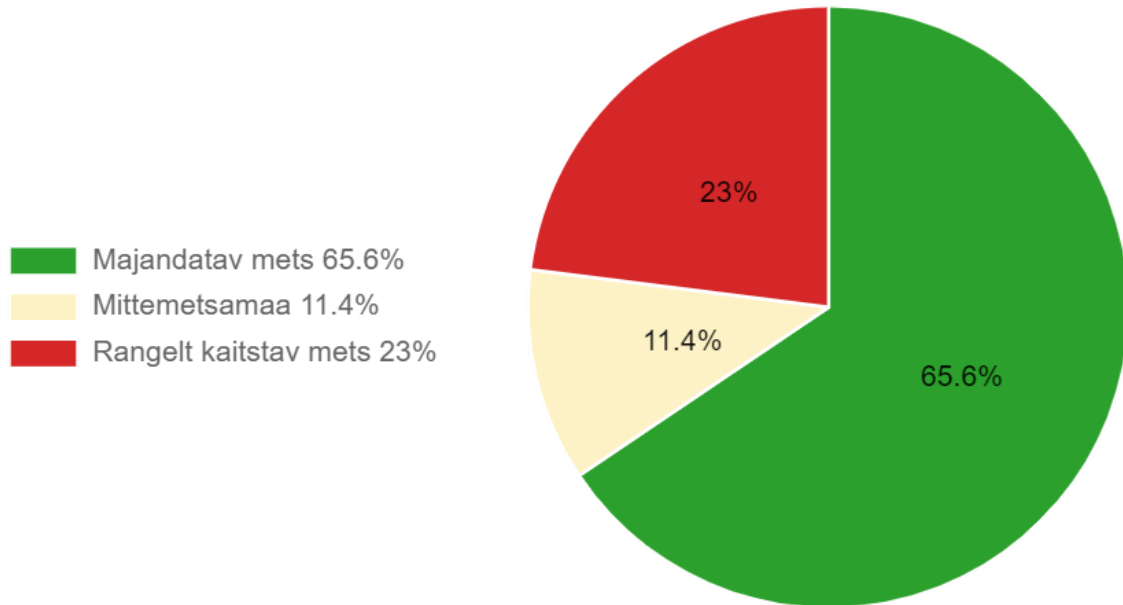

Nendest metsadest enamuse moodustavad männikud, järgnevad teised puuliigid. (Joonis 2).

Joonis 1. Ala metsade jagunemine majandamise kategooriatesse (ha).