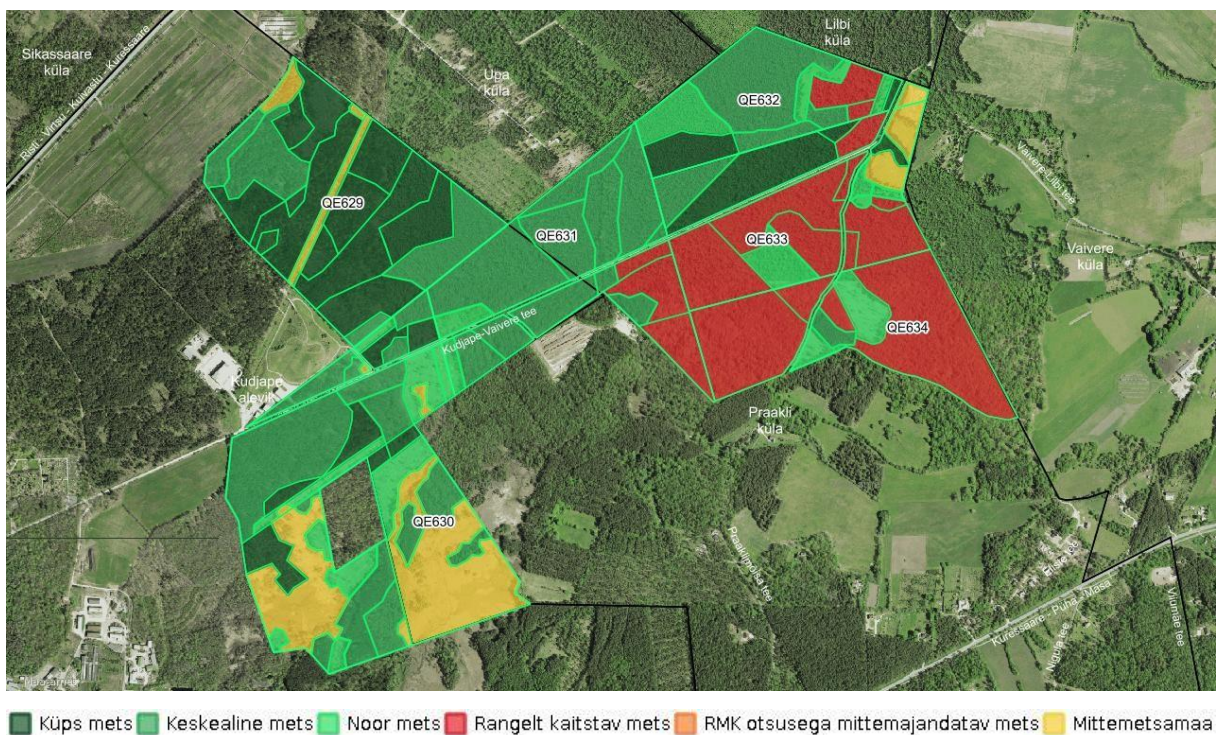

Saare maakond Saaremaa vald

Praakli küla

riigimetsa kirjeldus

Koostaja: Jaan Prants

26. juuli 2021

Kaart 1. Ala metsade jagunemine vanuste ja majandamise kategooriate kaupa.

Praakli küla ümbruses asub RMK hallatavat maad 190.8 ha (Tabel 1). Sellest 23% asub looduskaitse rangeimas võõndis, kus mitte mingit metsa majandamist ei toimu. 11.4% asub mittemetsamaal. Sinna me metsamajandustöid ei planeeri.

65.6% on majandatavad metsad, kus metsa kasvatamine ja uuendamine toimub arvestades seadustest ja säästva metsamajandamise sertifikaatidest tulenevate piirangutega.

Tabel 1. Riigimetsamaa jagunemine hektarites (ha) majandamiskategooriate järgi Praakli küla riigimetsas.