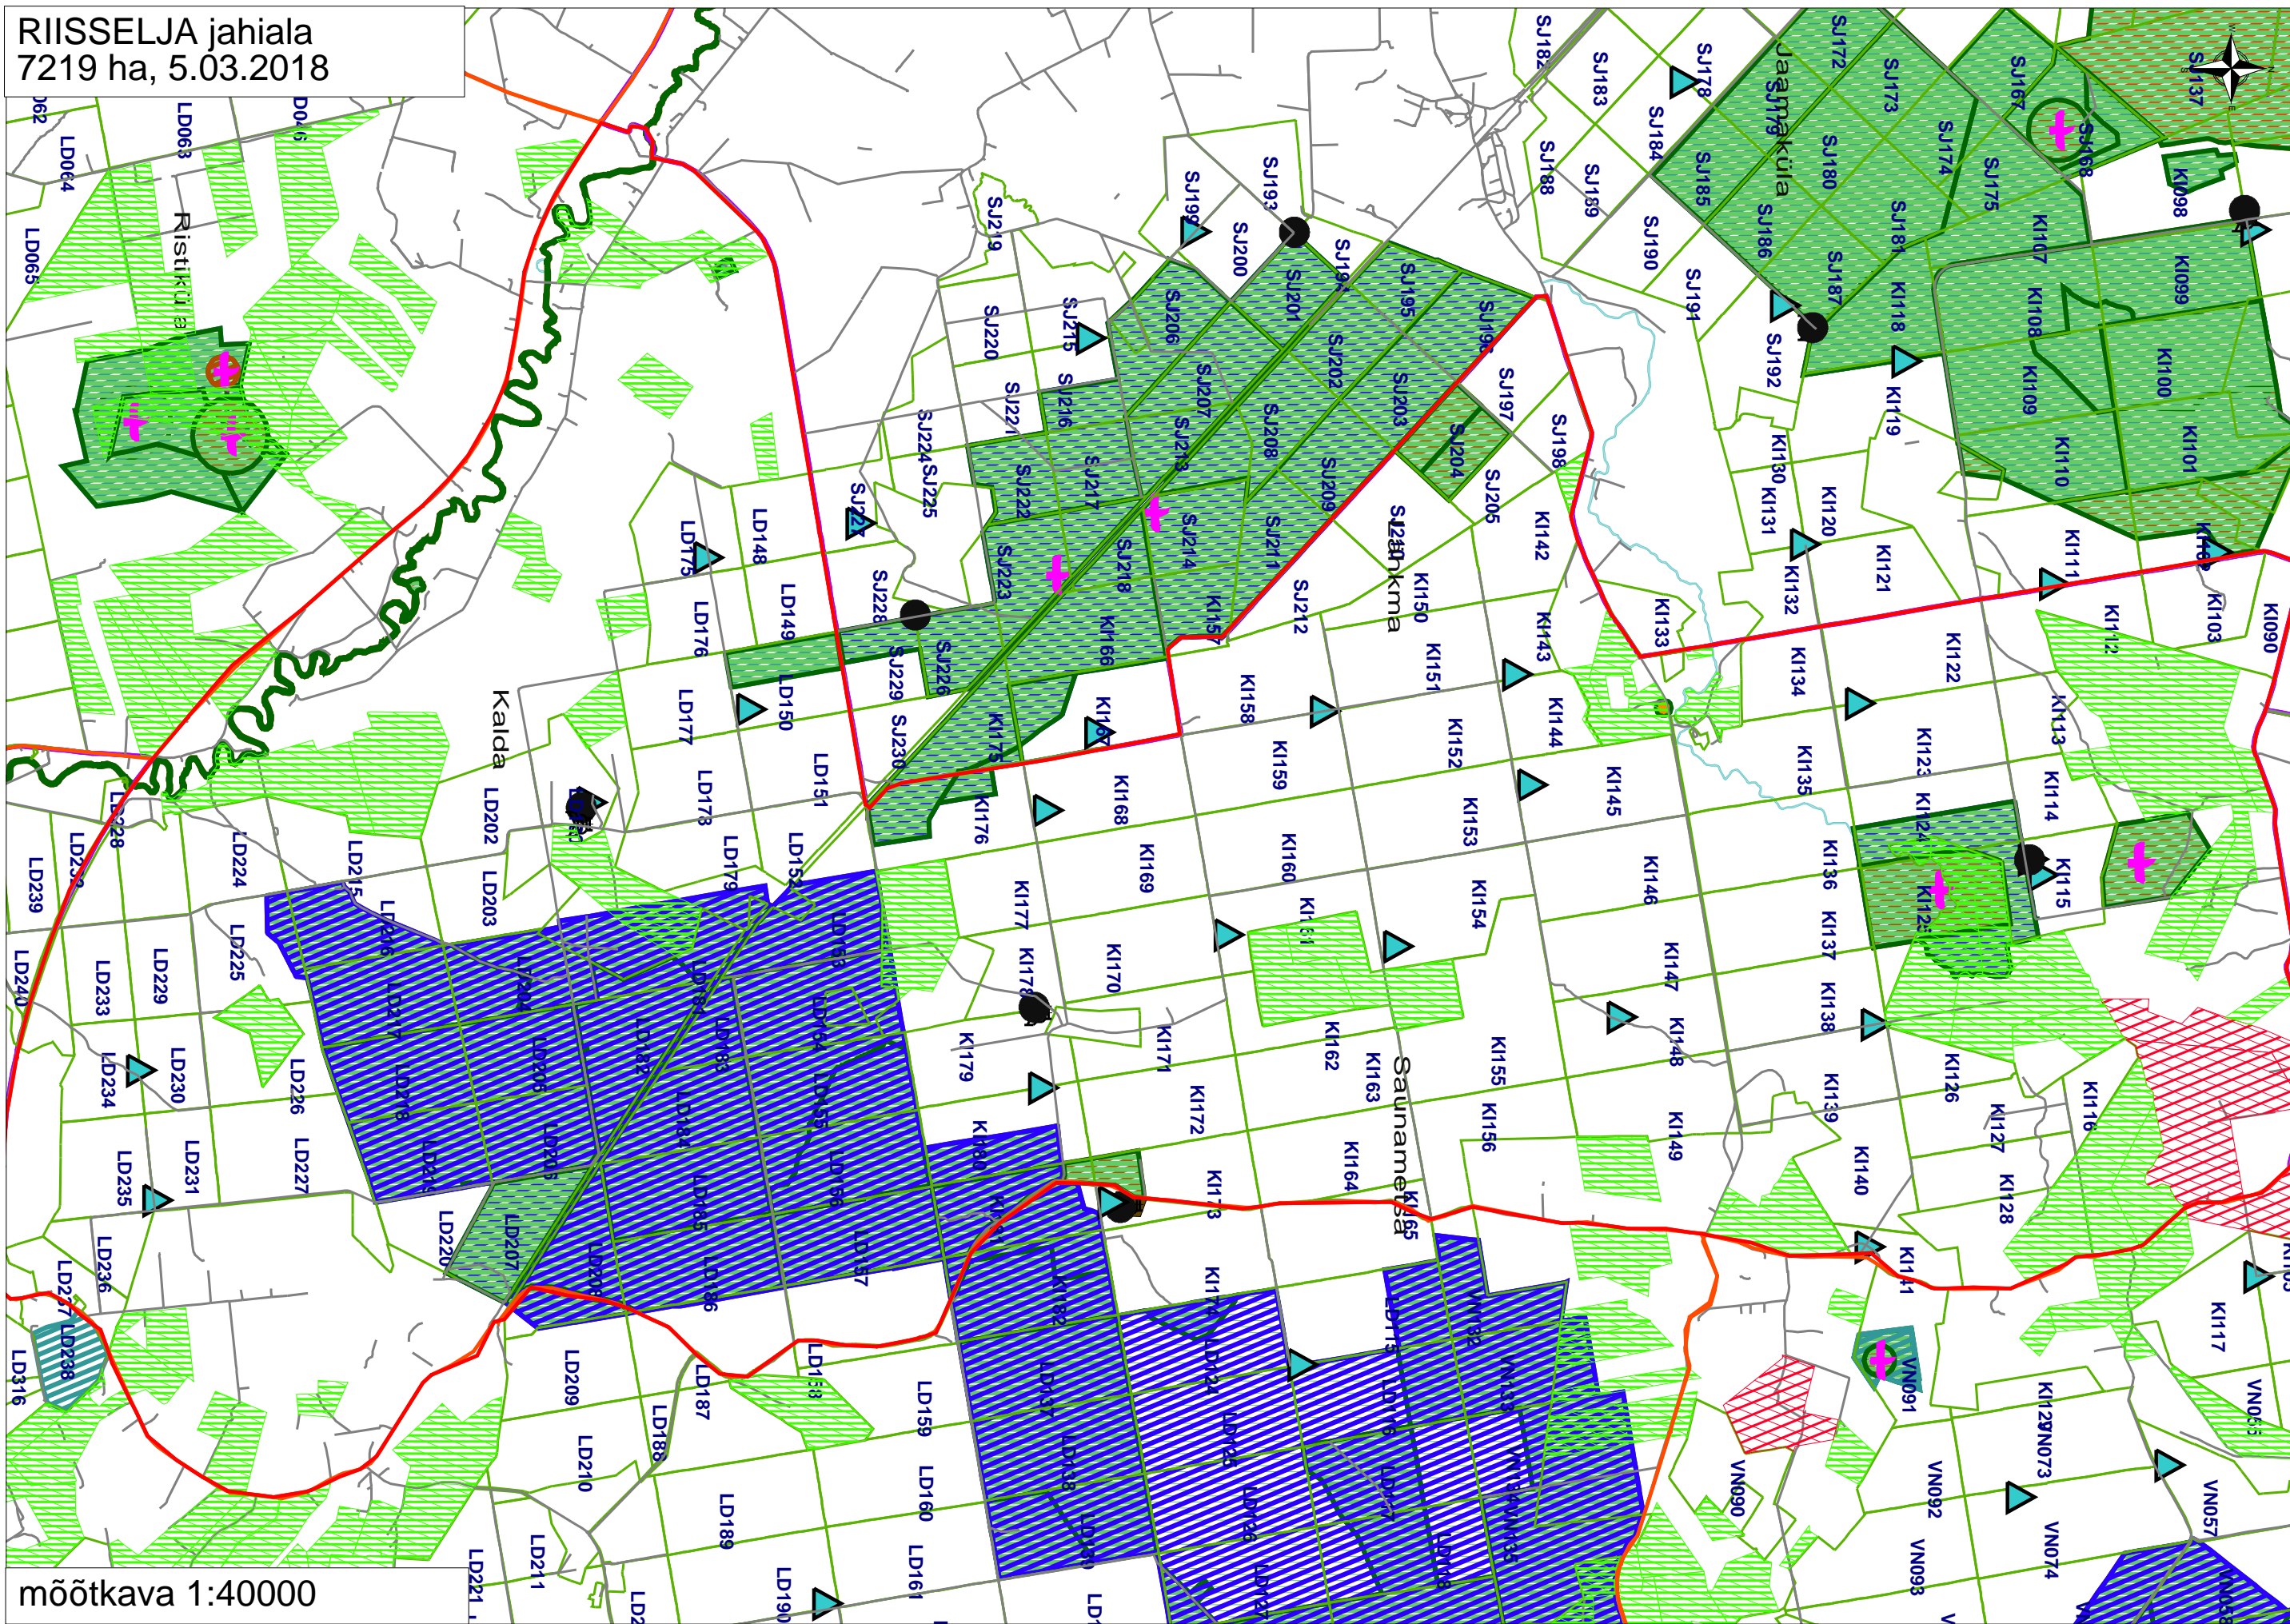

RIISSELJA jahiala  
7219 ha, 5.03.2018

mõõtkava 1:40000