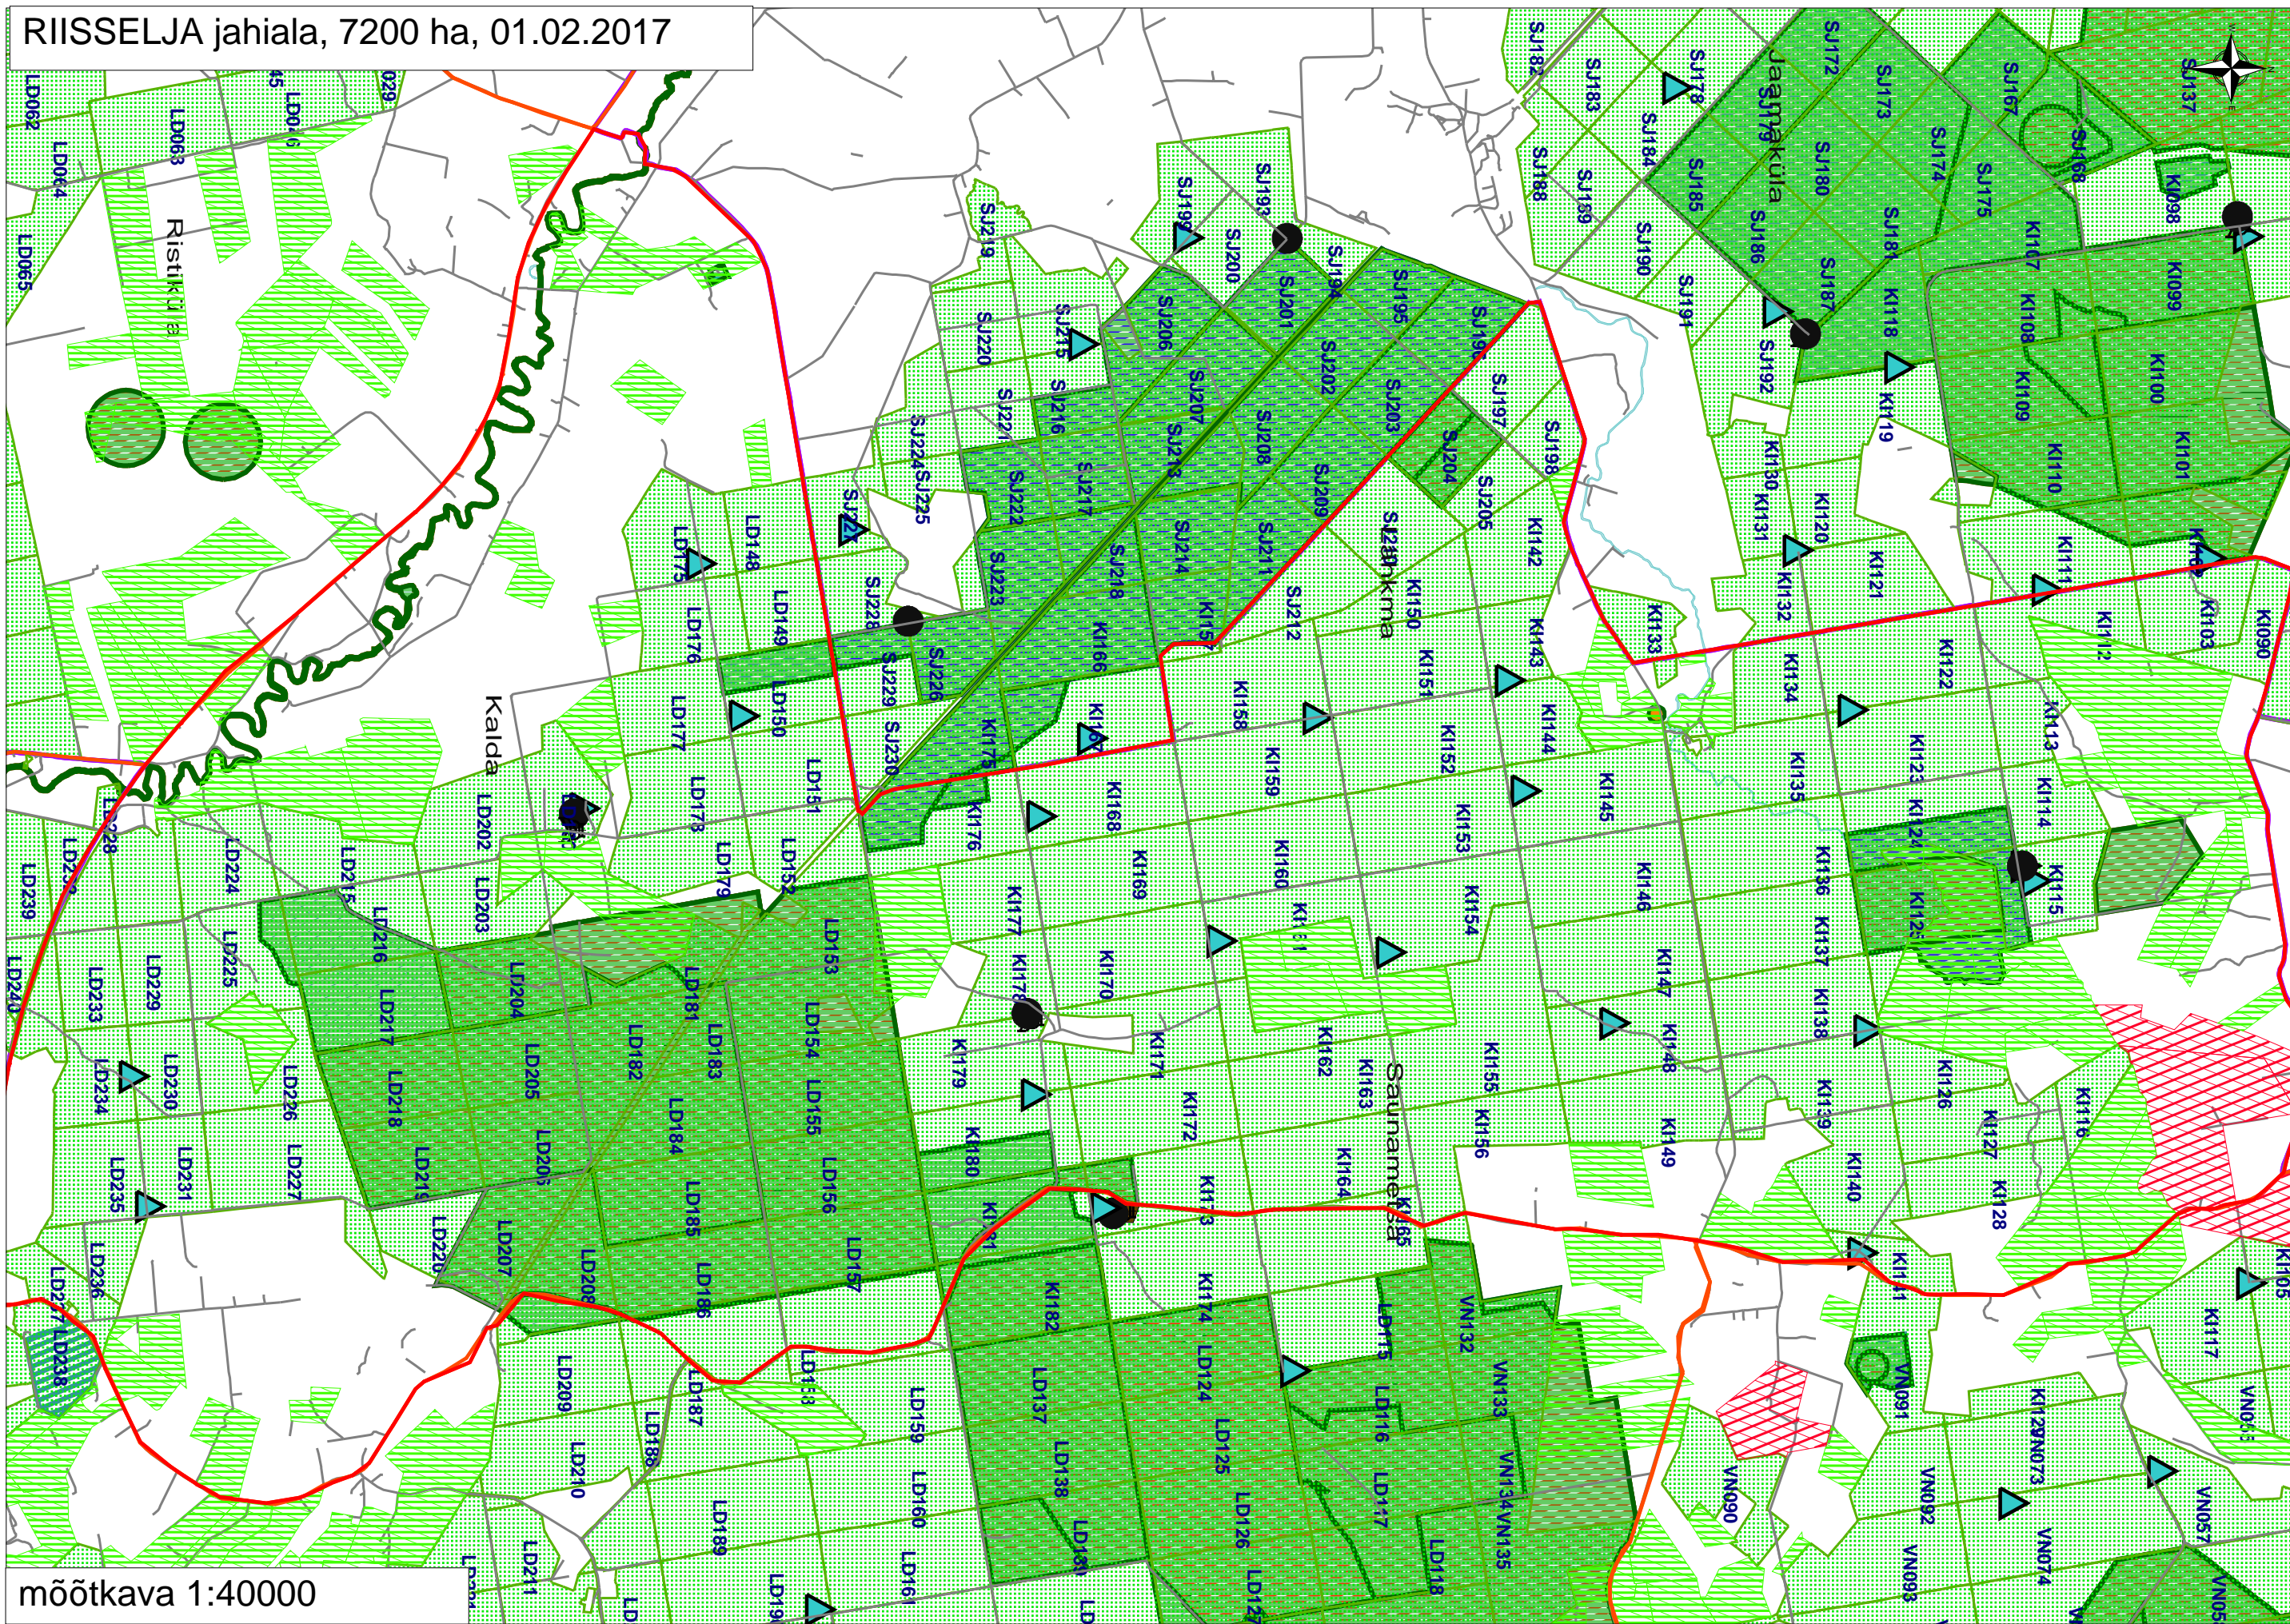

RIISSELJA jahiala, 7200 ha, 01.02.2017

mõõtkava 1:40000