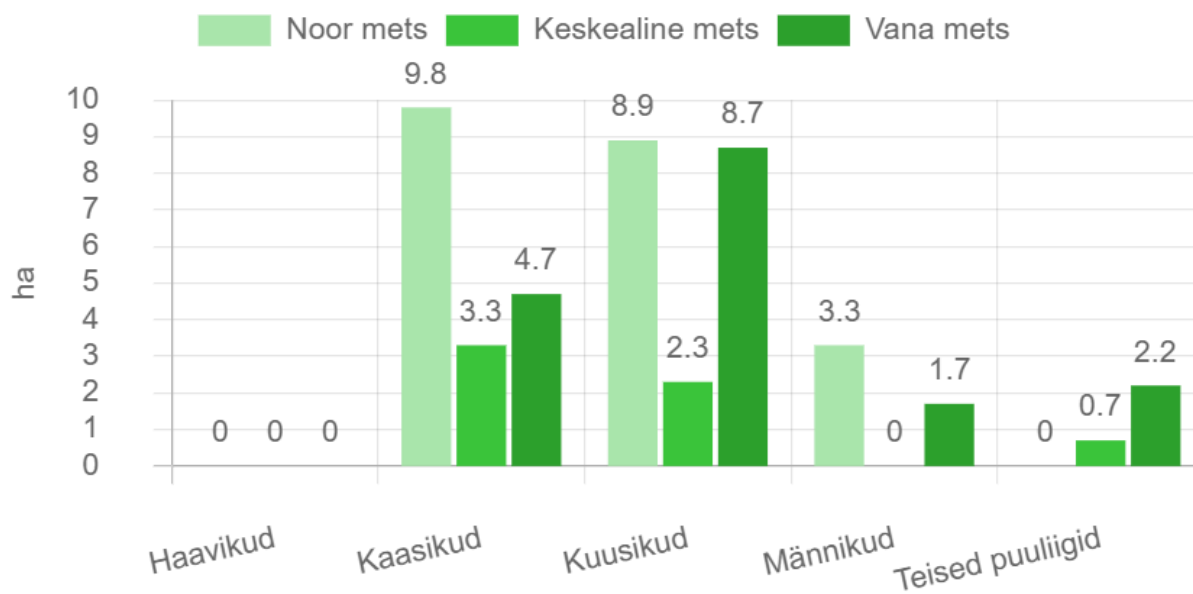

Rangelt kaitstav mets	1.8
RMK otsusega mitte majandatav mets	-
Mittemetsamaa	0.5
Kokku	2.3
Majandatav mets	43.7
Kõik kokku	46

Kavaga hõlmatud metsade pindala on kokku 46 ha. Nendest metsadest enamiku moodustavad kuusikud, järgnevad kaasikud. Teised puuliigid ja männikud on esindatud vähesel määral (Joonis 2).

Joonis 1. Ala metsade jagunemine majandamise kategooriatesse (ha).

Joonis 2. Ala kõigi metsade jagunemine puuliikide kaupa (%).

Joonis 3. Ala kõigi metsade vanuseline jaotus protsentides.

Joonis 4. Ala kõigi metsade vanuseline jaotus hektarites puuliikide kaupa.