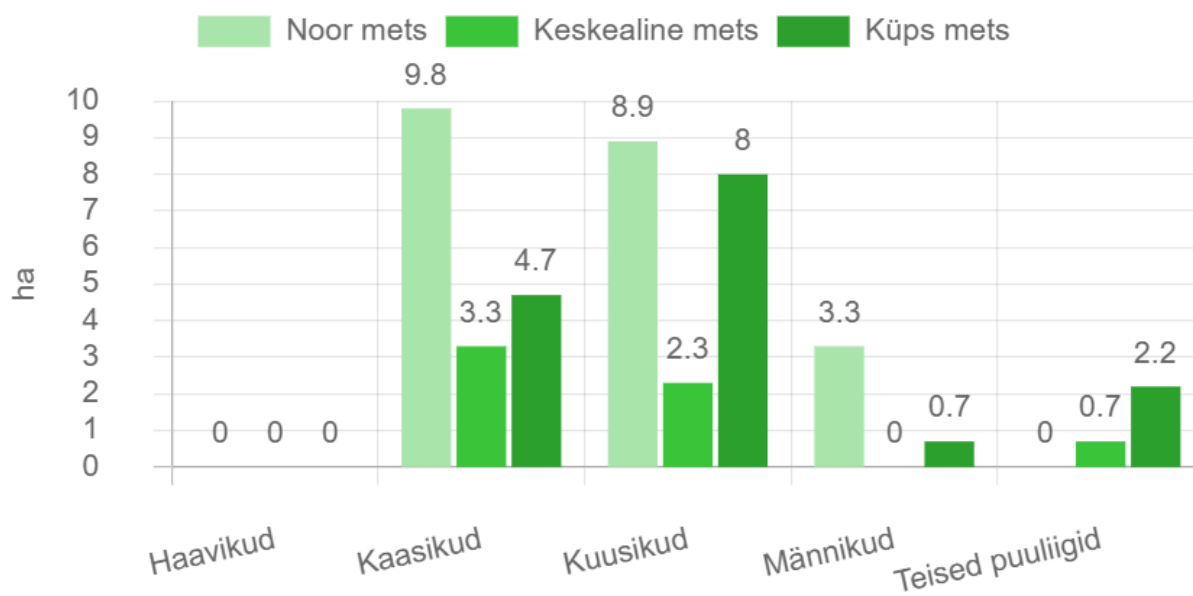

Rangelt kaitstav mets	1.8
RMK otsusega mitte majandatav mets	-
Mittemetsamaa	0.5
Kokku	2.3
Majandatav mets	43.7
Kõik kokku	46

Kavaga hõlmatud metsade pindala on kokku 46 ha. Nendest metsadest enamiku moodustavad kuusikud, järgnevad kaasikud. Teised puuliigid ja männikud on esindatud vähesel määral (Joonis 2).

Joonis 1. Ala metsade jagunemine majandamise kategooriatesse (ha).

Joonis 2. Ala kõigi metsade jagunemine puuliikide kaupa (%).

Joonis 3. Ala kõigi metsade vanuseline jaotus protsentides.

Joonis 4. Ala kõigi metsade vanuseline jaotus hektarites puuliikide kaupa.

Joonis 5. Ala majandatavate metsade vanuseline jaotus hektarites puuliikide kaupa.