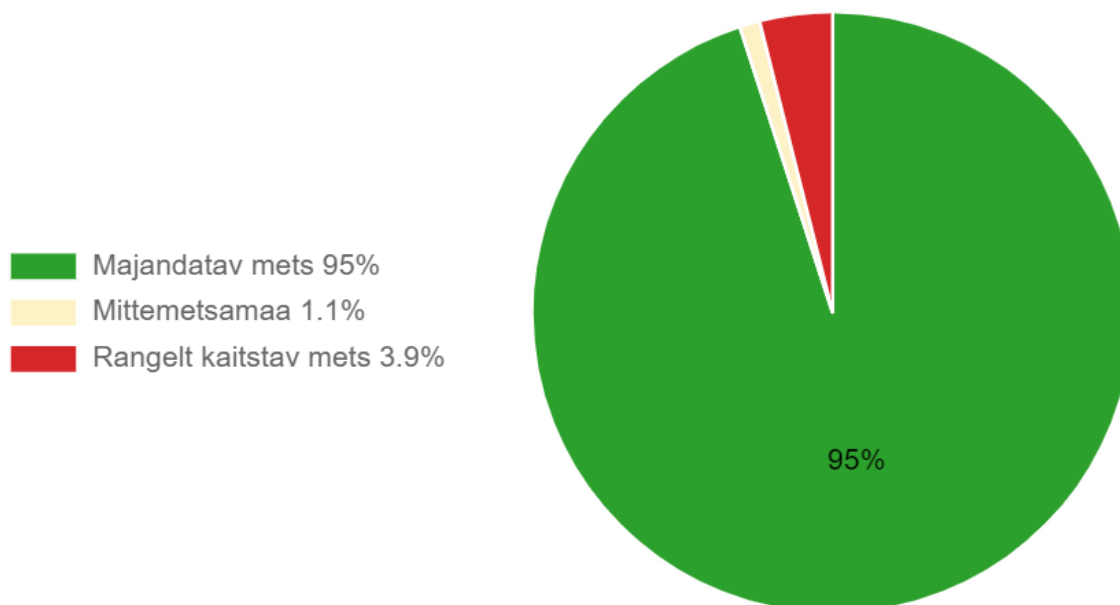

Joonis 1. Ala metsade jagunemine majandamise kategooriatesse (ha).

Oissaare küla ümbruses asub RMK hallatavat metsamaad 46 ha (Tabel 1). Sellest 3.9% asub looduskaitse rangeimas vööndis, kus mitte mingit metsa majandamist ei toimu. 1.1% asub mittemetsamaal. Sinna me metsamajandustöid ei planeeri.

95% on majandatavad metsad, kus metsa kasvatamine ja uuendamine toimub arvestades seadustest ja säästva metsamajandamise sertifikaatidest tulenevate piirangutega.

Tabel 1. Riigimetsamaa jagunemine hektarites (ha) majandamiskategooriate järgi Oissaare küla.

Rangelt kaitstav mets	1.8
RMK otsusega mitte majandatav mets	-
Mittemetsamaa	0.5
Kokku	2.3
Majandatav mets	43.7
Kõik kokku	46

Kavaga hõlmatud metsade pindala on kokku 46 ha. Nendest metsadest enamiku moodustavad kuusikud, järgnevad kaasikud. Teised puuliigid ja männikud on esindatud vähesel määral (Joonis 2).