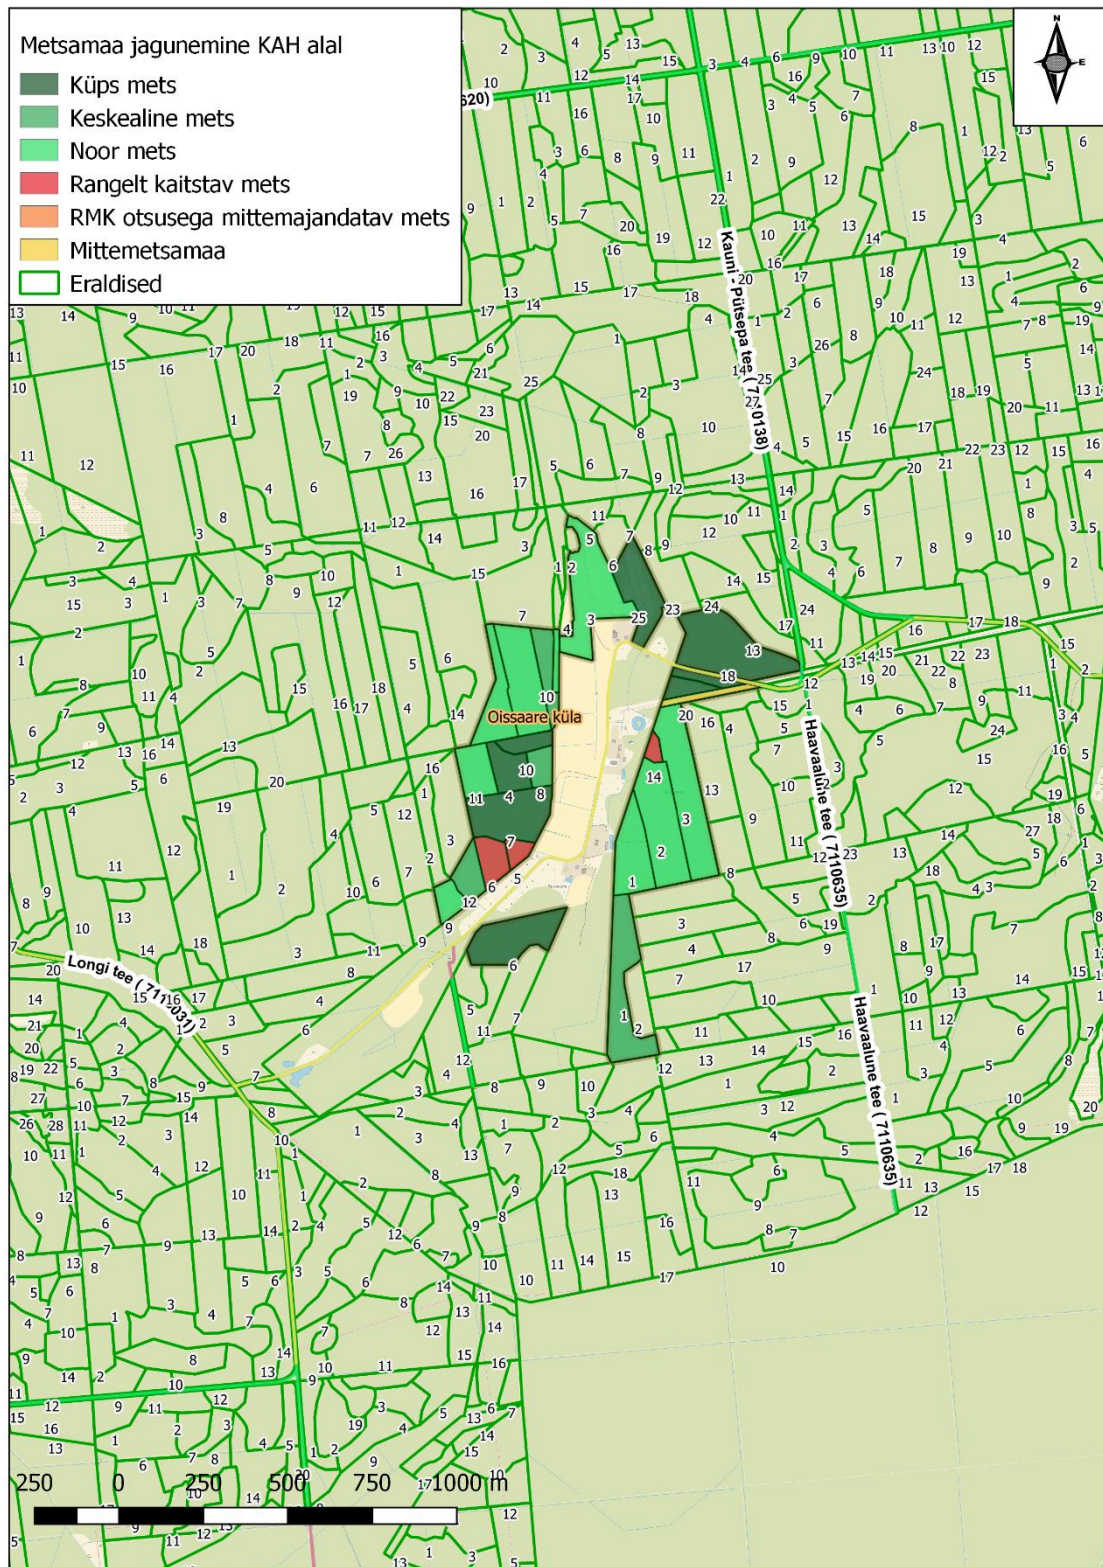

Oissaare küla

riigimetsa kirjeldus

Koostaja: Heiki Ärm

20. juuli 2021

Oissaare küla ümbruses asub RMK hallatavat metsamaad 46 ha (Tabel 1). Sellest 3.9% asub looduskaitse rangeimas vööndis, kus mitte mingit metsa majandamist ei toimu. 1.1% asub mittemetsamaal. Sinna me metsamajandustöid ei planeeri.

95% on majandatavad metsad, kus metsa kasvatamine ja uuendamine toimub arvestades seadustest ja säästva metsamajandamise sertifikaatidest tulenevate piirangutega.

Tabel 1. Riigimetsamaa jagunemine hektarites (ha) majandamiskategooriate järgi Oissaare küla.

Rangelt kaitstav mets	1.8
RMK otsusega mitte majandatav mets	-
Mittemetsamaa	0.5
Kokku	2.3
Majandatav mets	43.7
Kõik kokku	46

Kavaga hõlmatud metsade pindala on kokku 46 ha. Nendest metsadest enamiku moodustavad kuusikud, järgnevad kaasikud. Teised puuliigid ja männikud on esindatud vähesel määral (Joonis 2).

Joonis 1. Ala metsade jagunemine majandamise kategooriatesse (ha).

Joonis 2. Ala kõigi metsade jagunemine puuliikide kaupa (%).

Joonis 3. Ala kõigi metsade vanuseline jaotus protsentides.

Joonis 4. Ala kõigi metsade vanuseline jaotus hektarites puuliikide kaupa.