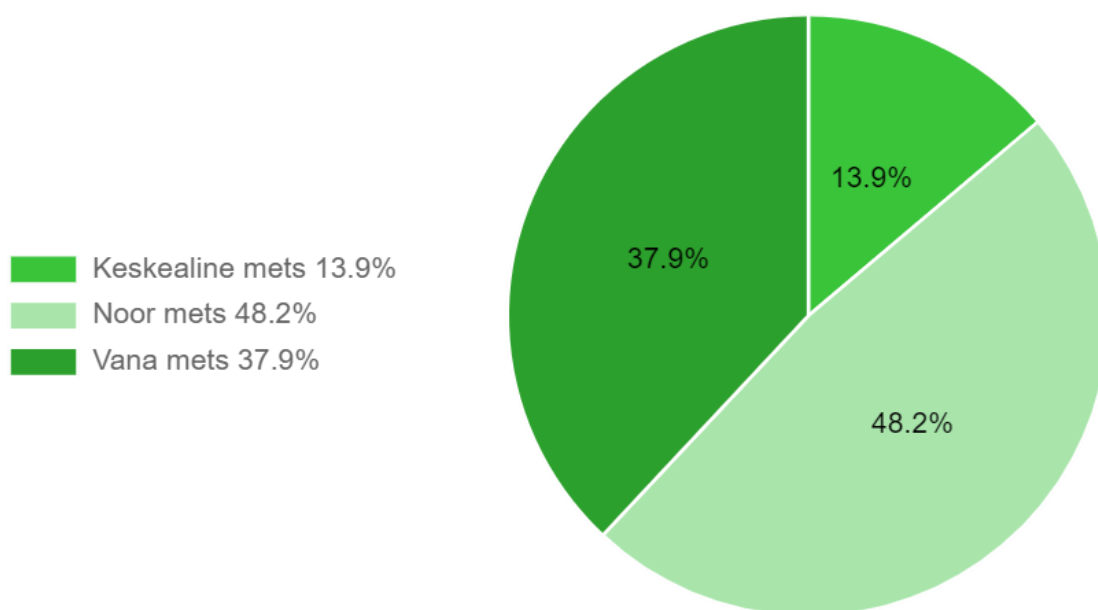

Rangelt kaitstav mets	1.8
RMK otsusega mitte majandatav mets	-
Mittemetsamaa	0.5
Kokku	2.3
Majandatav mets	43.7
Kõik kokku	46

Kavaga hõlmatud metsade pindala on kokku 46 ha. Nendest metsadest enamiku moodustavad kuusikud, järgnevad kaasikud. Teised puuliigid ja männikud on esindatud vähesel määral (Joonis 2).

Joonis 1. Ala metsade jagunemine majandamise kategooriatesse (ha).

Joonis 2. Ala kõigi metsade jagunemine puuliikide kaupa (%).

Joonis 3. Ala kõigi metsade vanuseline jaotus protsentides.

Joonis 4. Ala kõigi metsade vanuseline jaotus hektarites puuliikide kaupa.