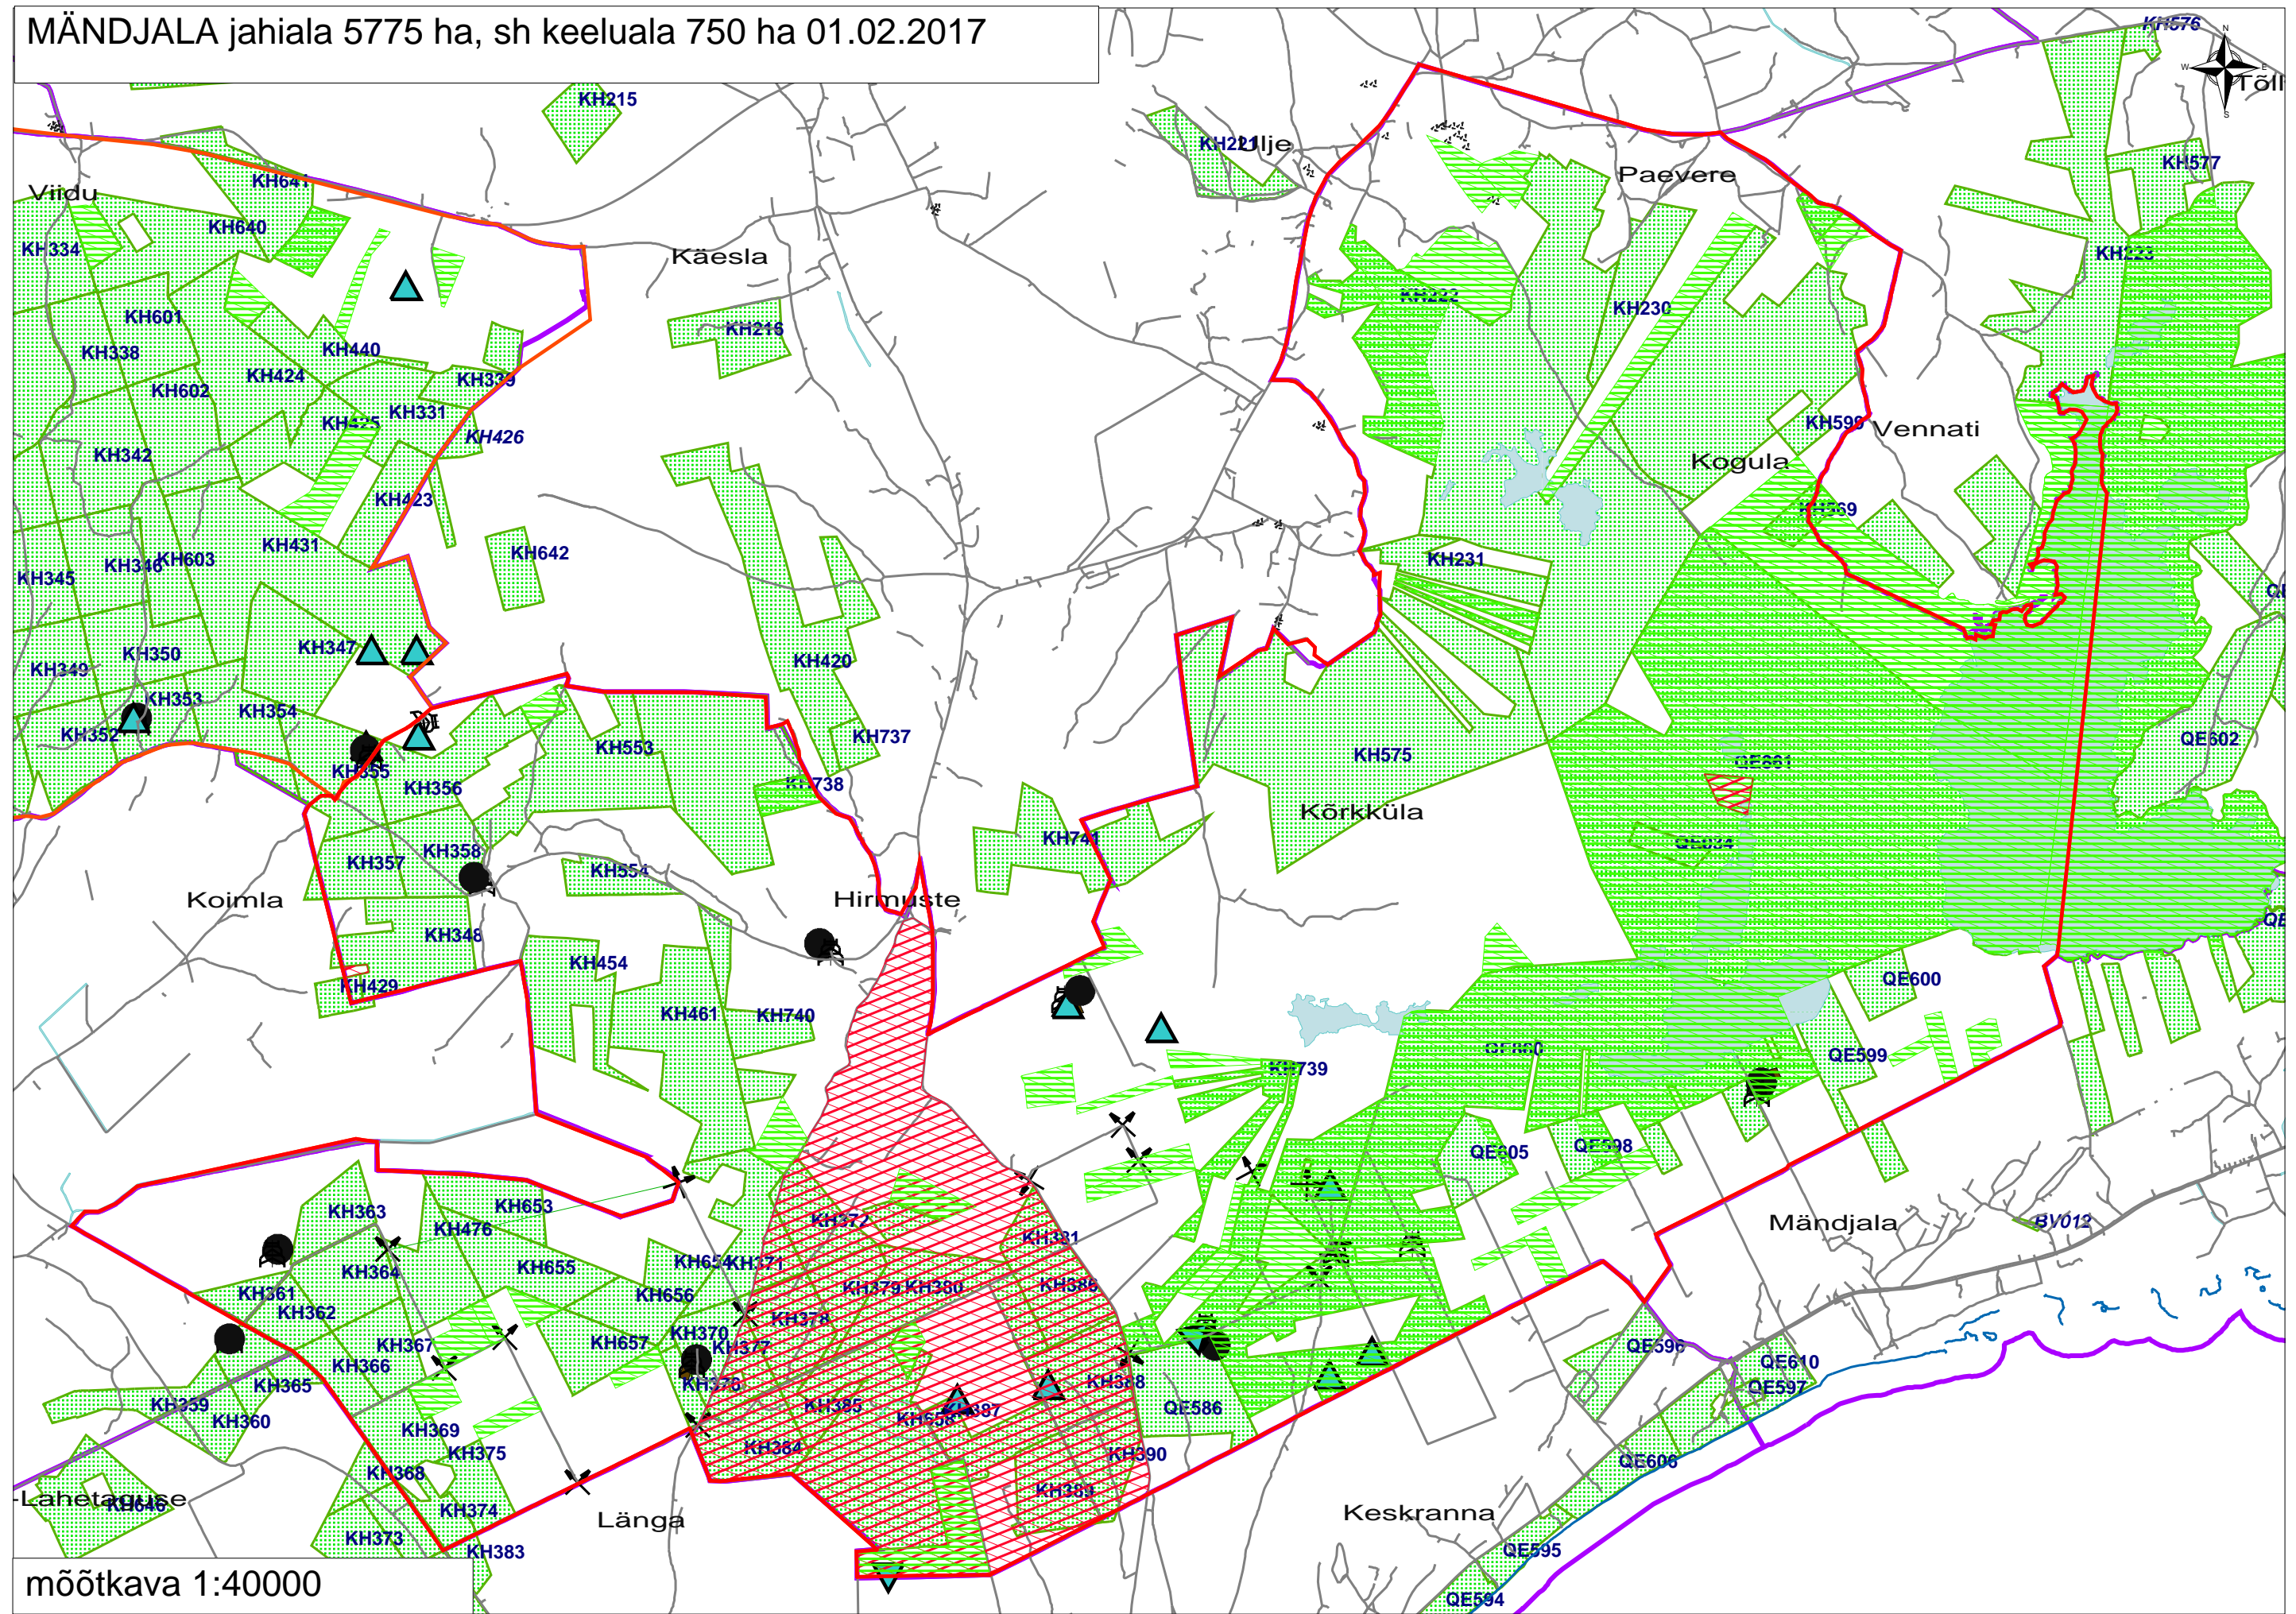

MÄNDJALA jahiala 5775 ha, sh keeluala 750 ha 01.02.2017

mõõtkaava 1:40000