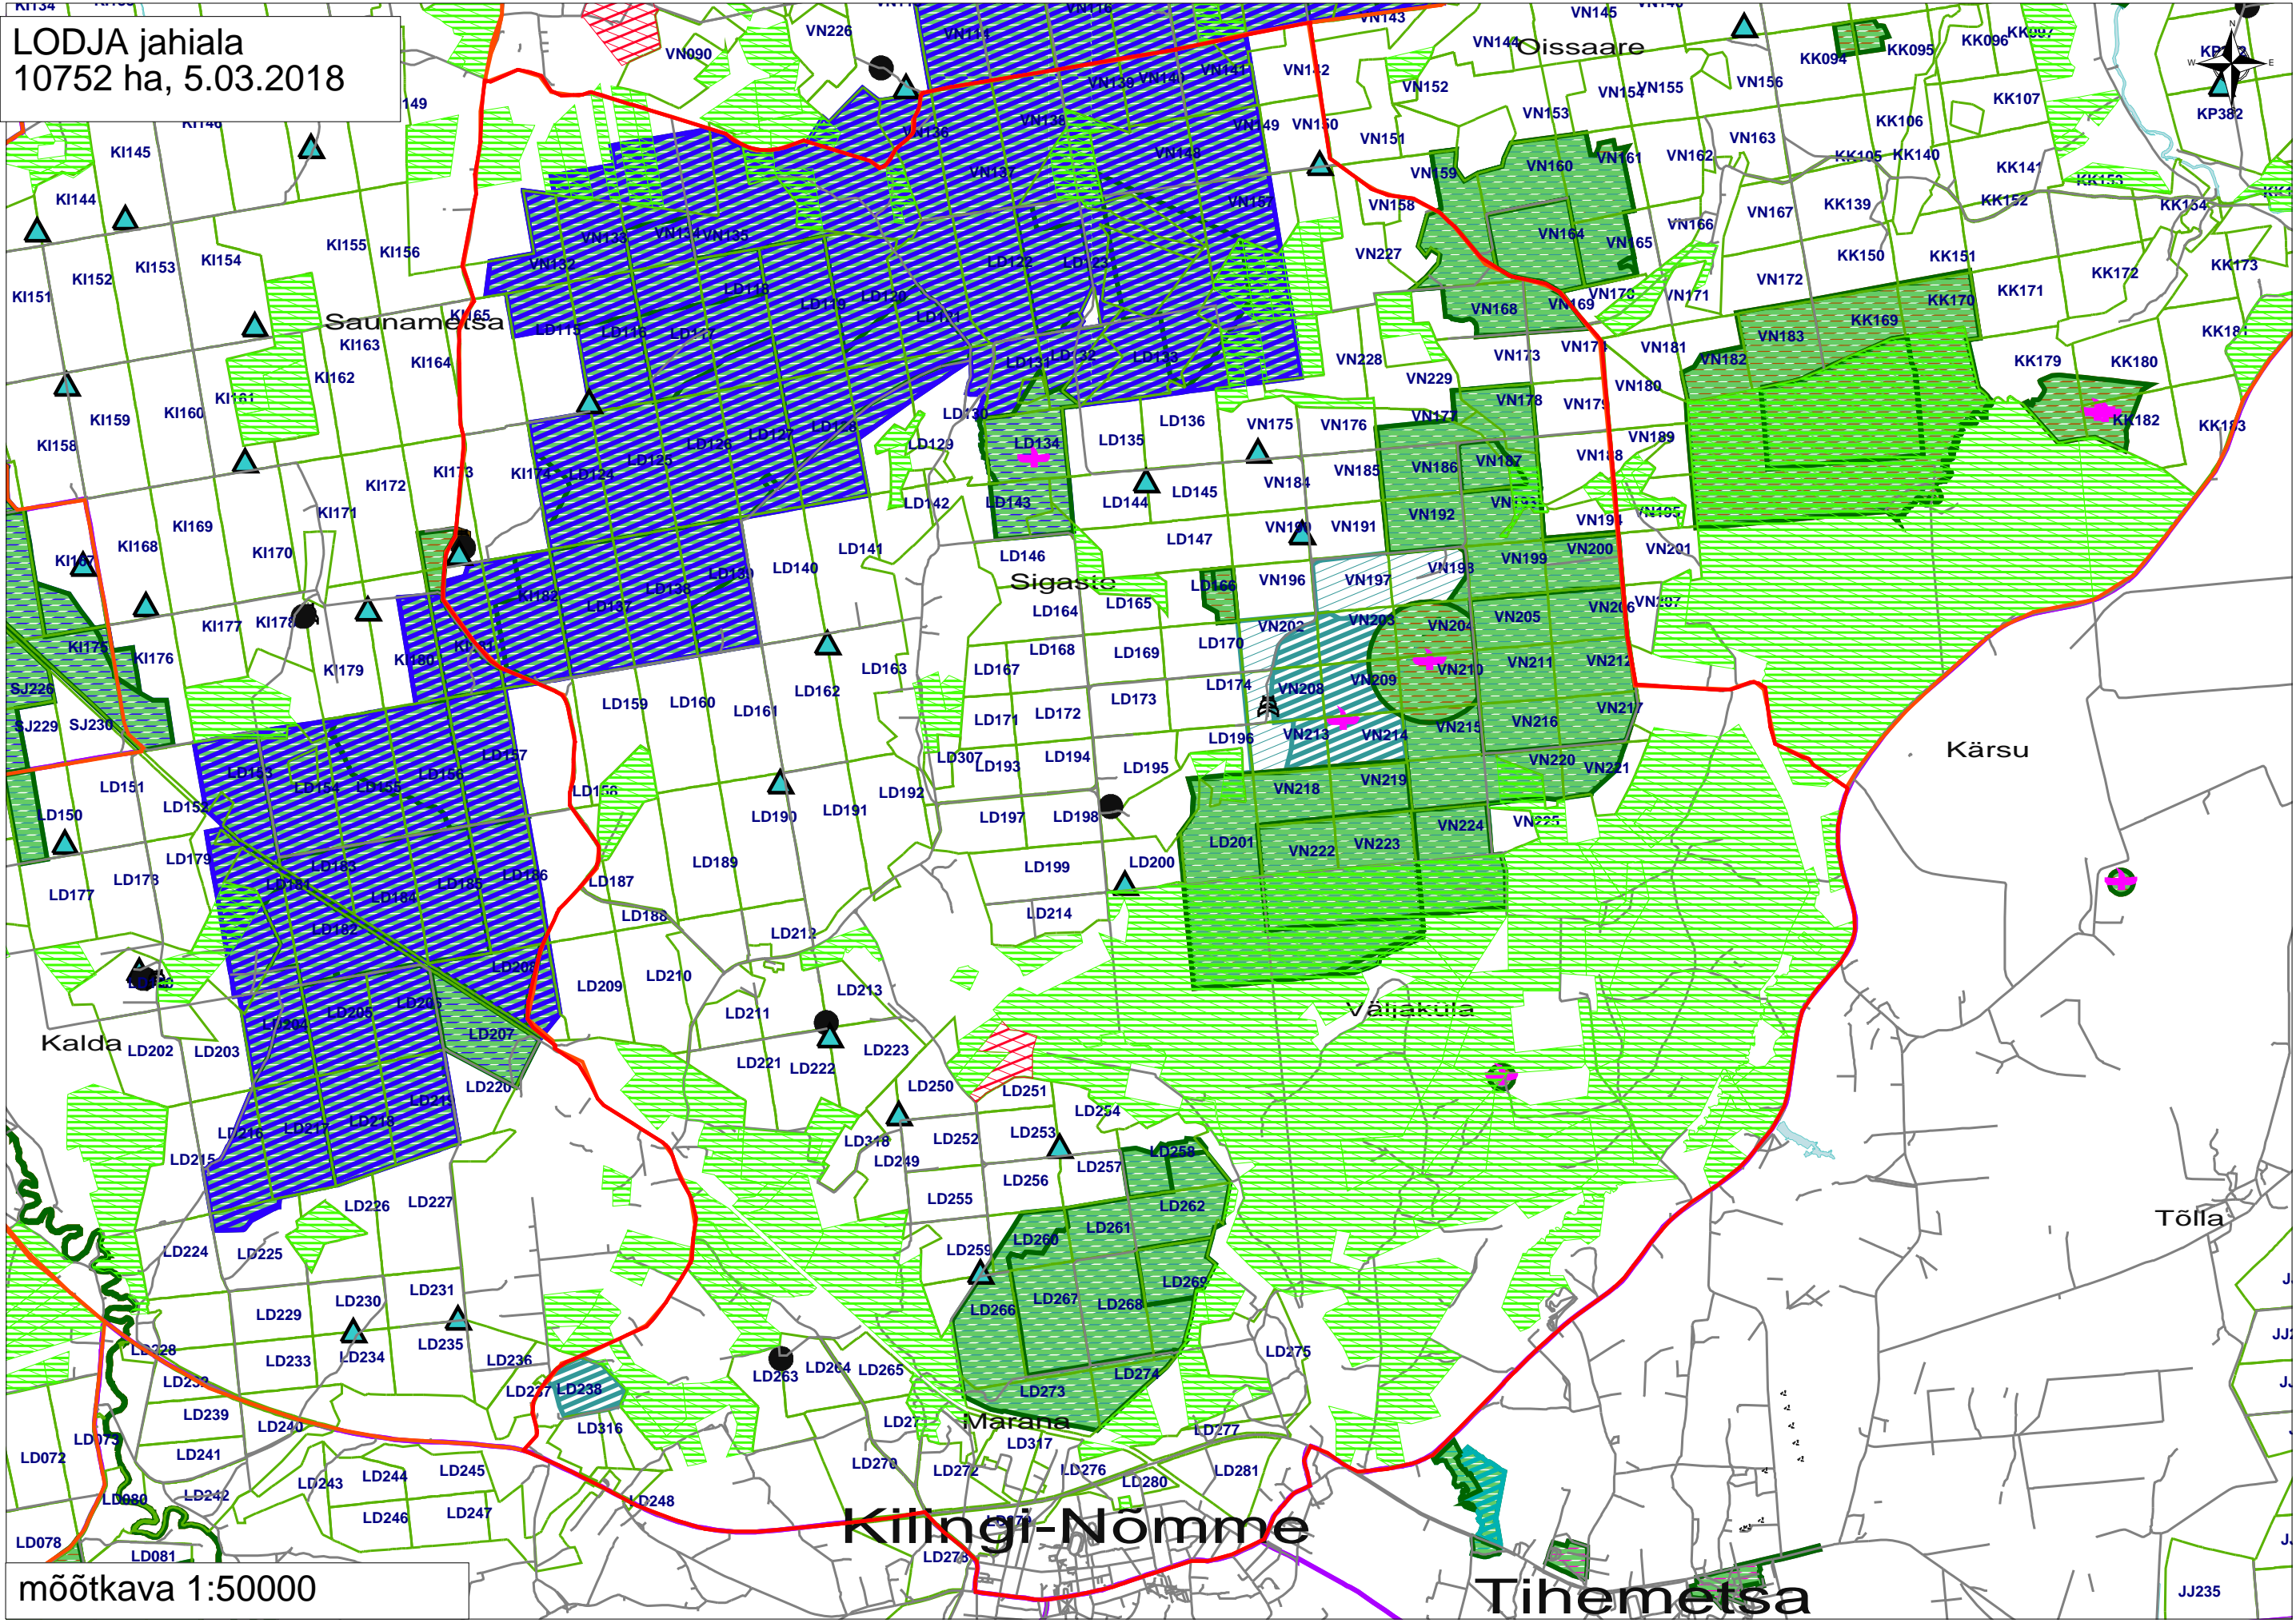

LODJA jahiala
10752 ha, 5.03.2018

mõõtkava 1:50000

Kiilingi-Nõmme

Tihemetsa