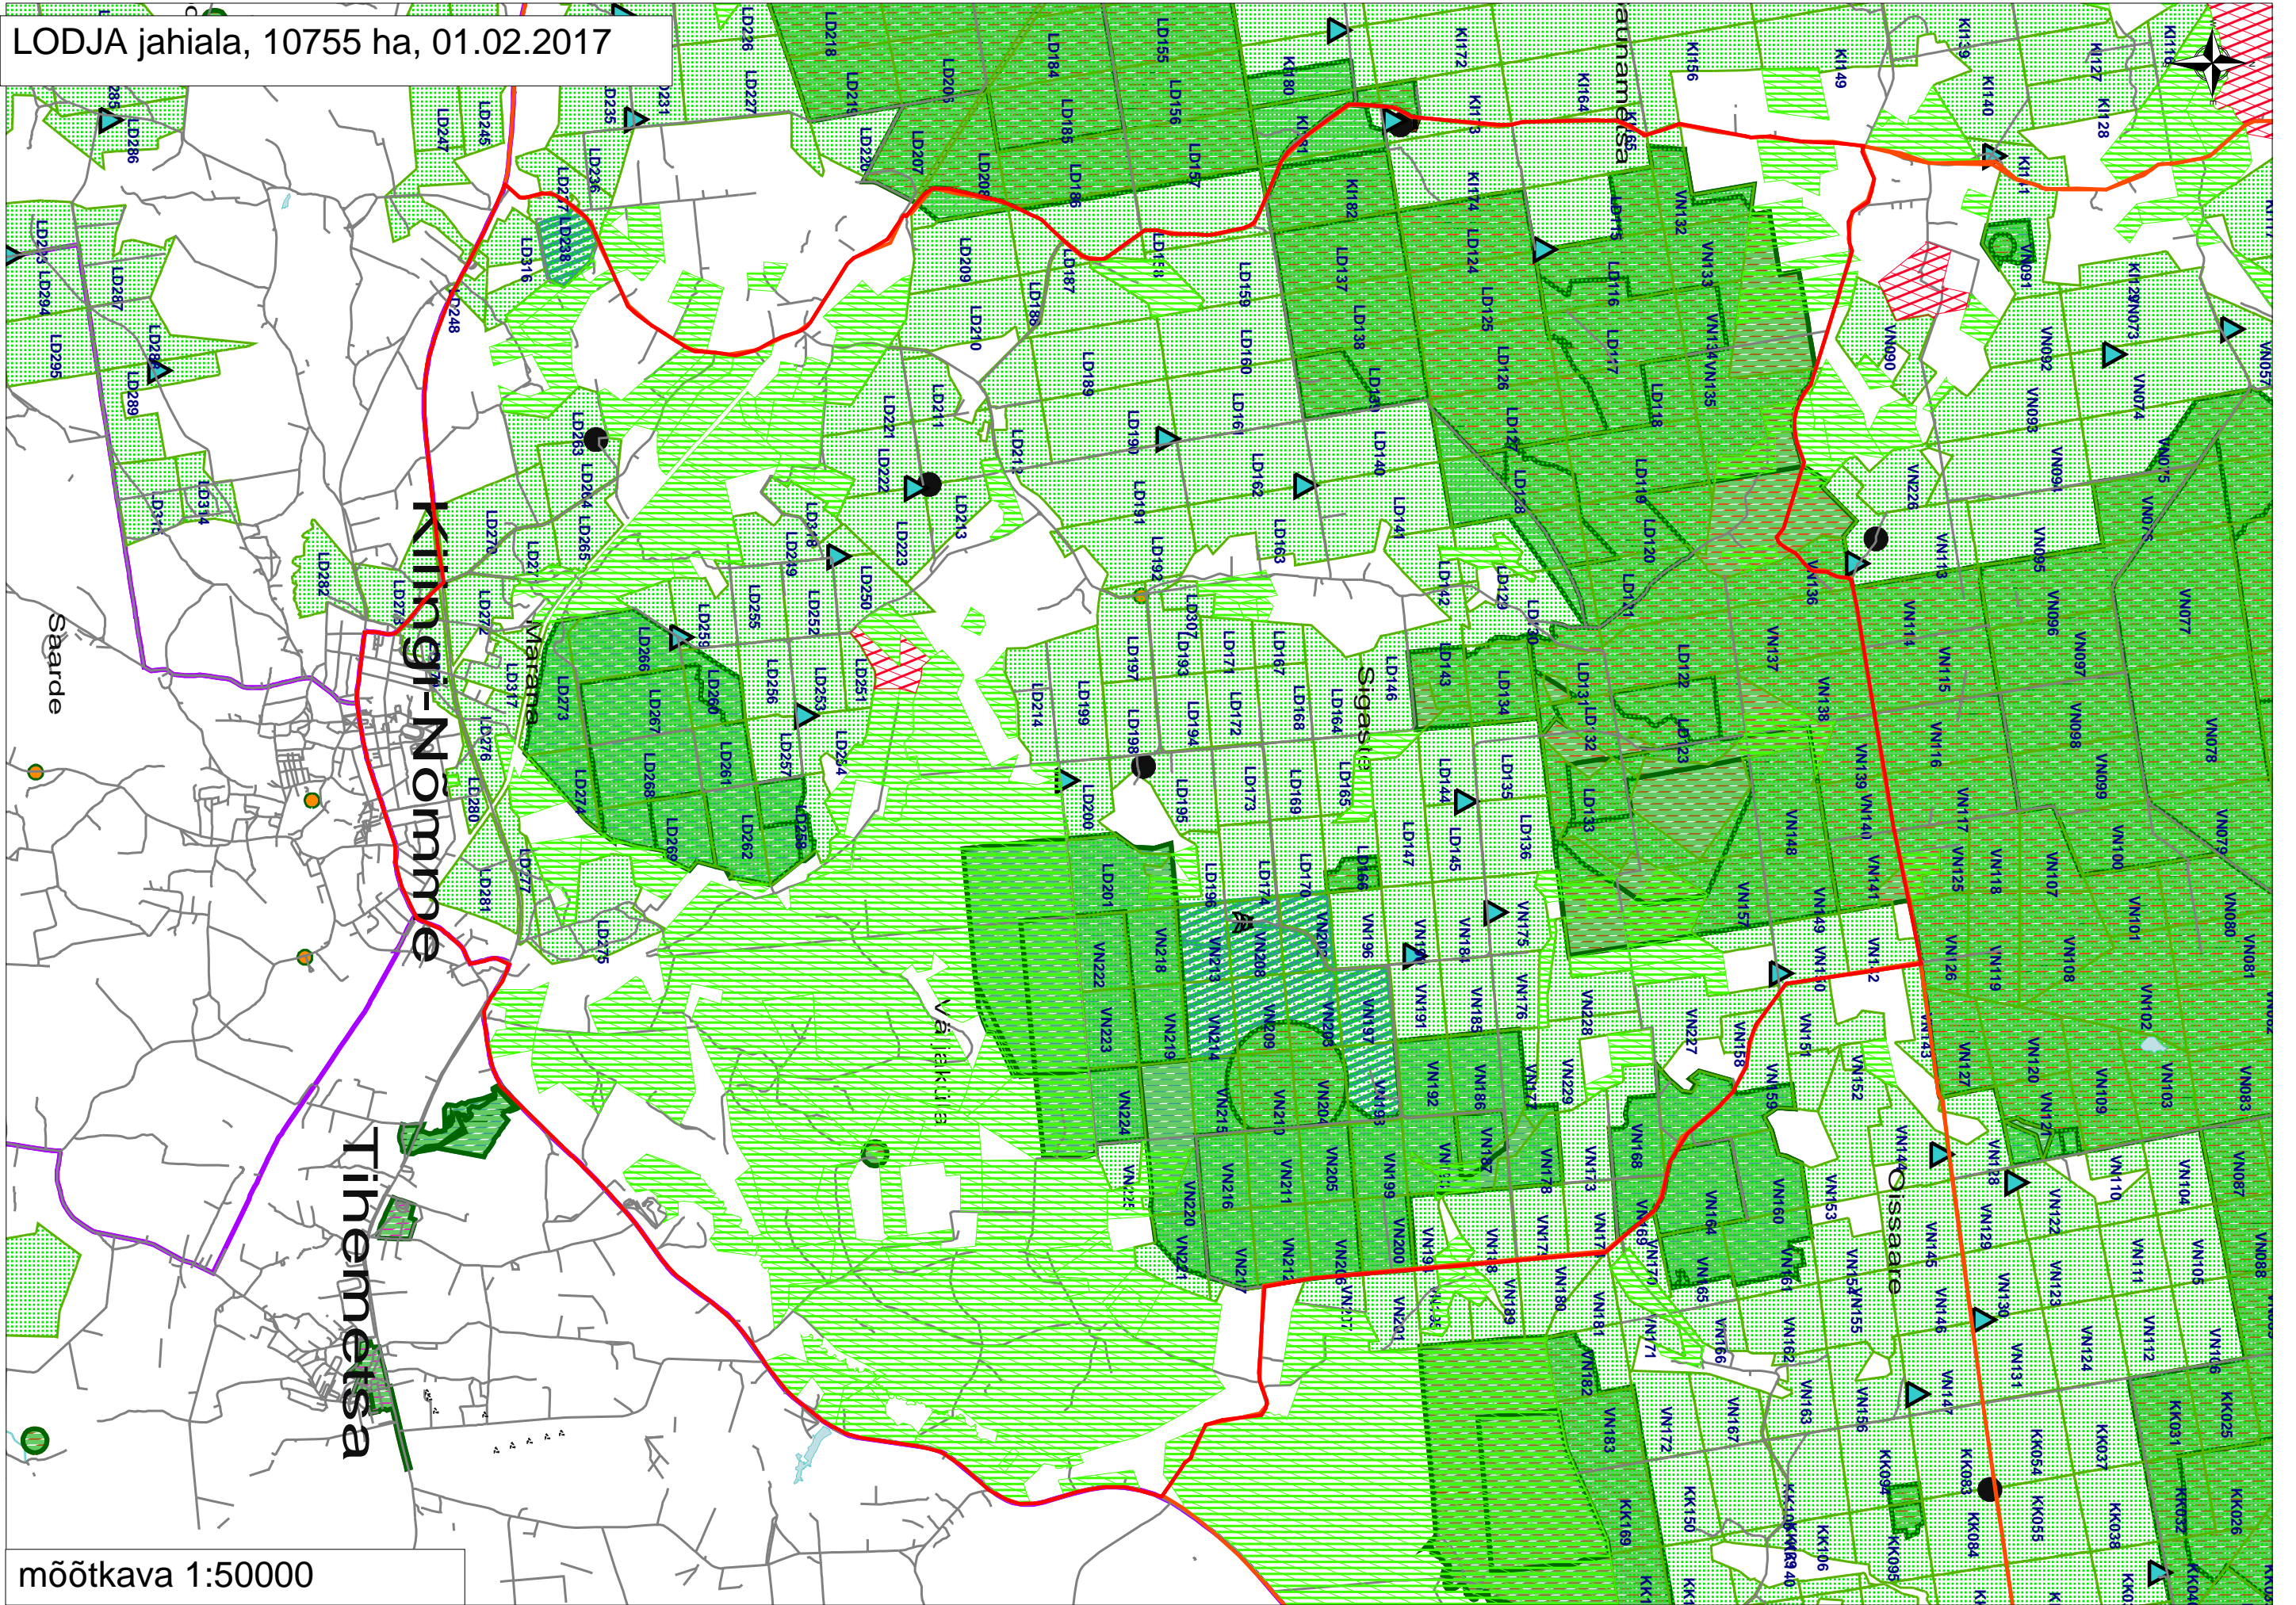

LODJA jahiala, 10755 ha, 01.02.2017

mõõtkava 1:50000