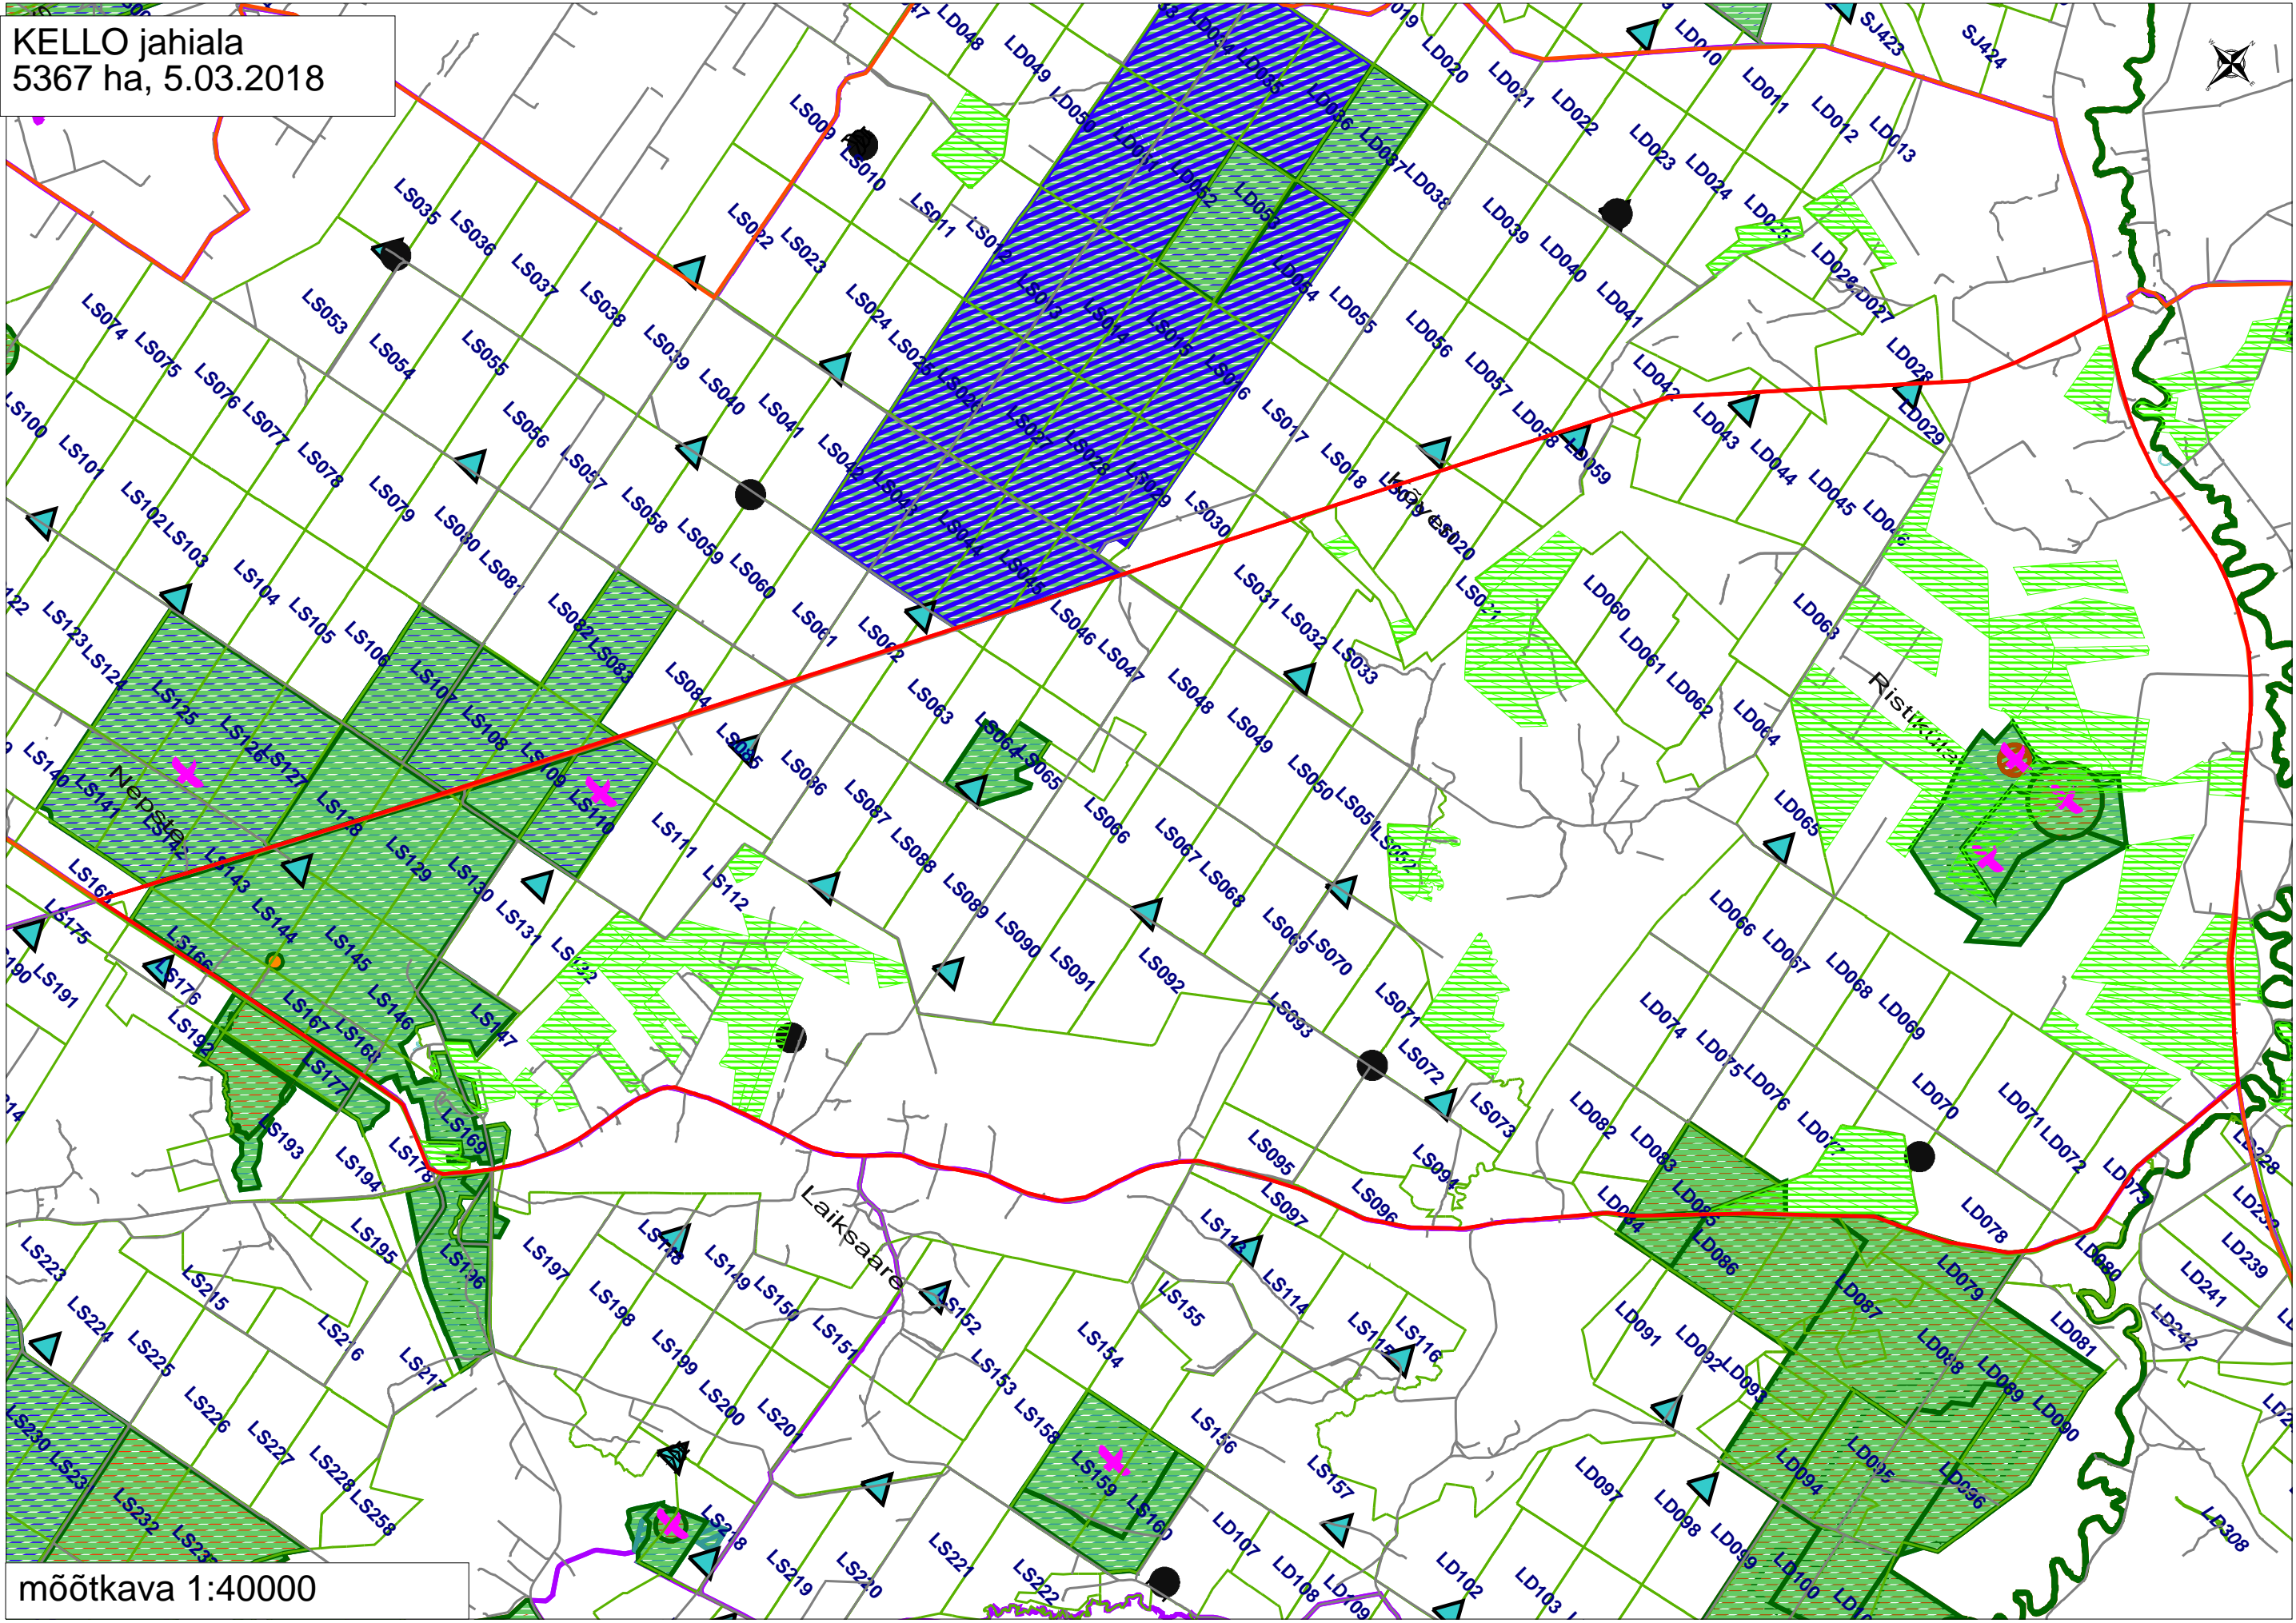

KELLO jahiala
5367 ha, 5.03.2018

mõõtkava 1:40000