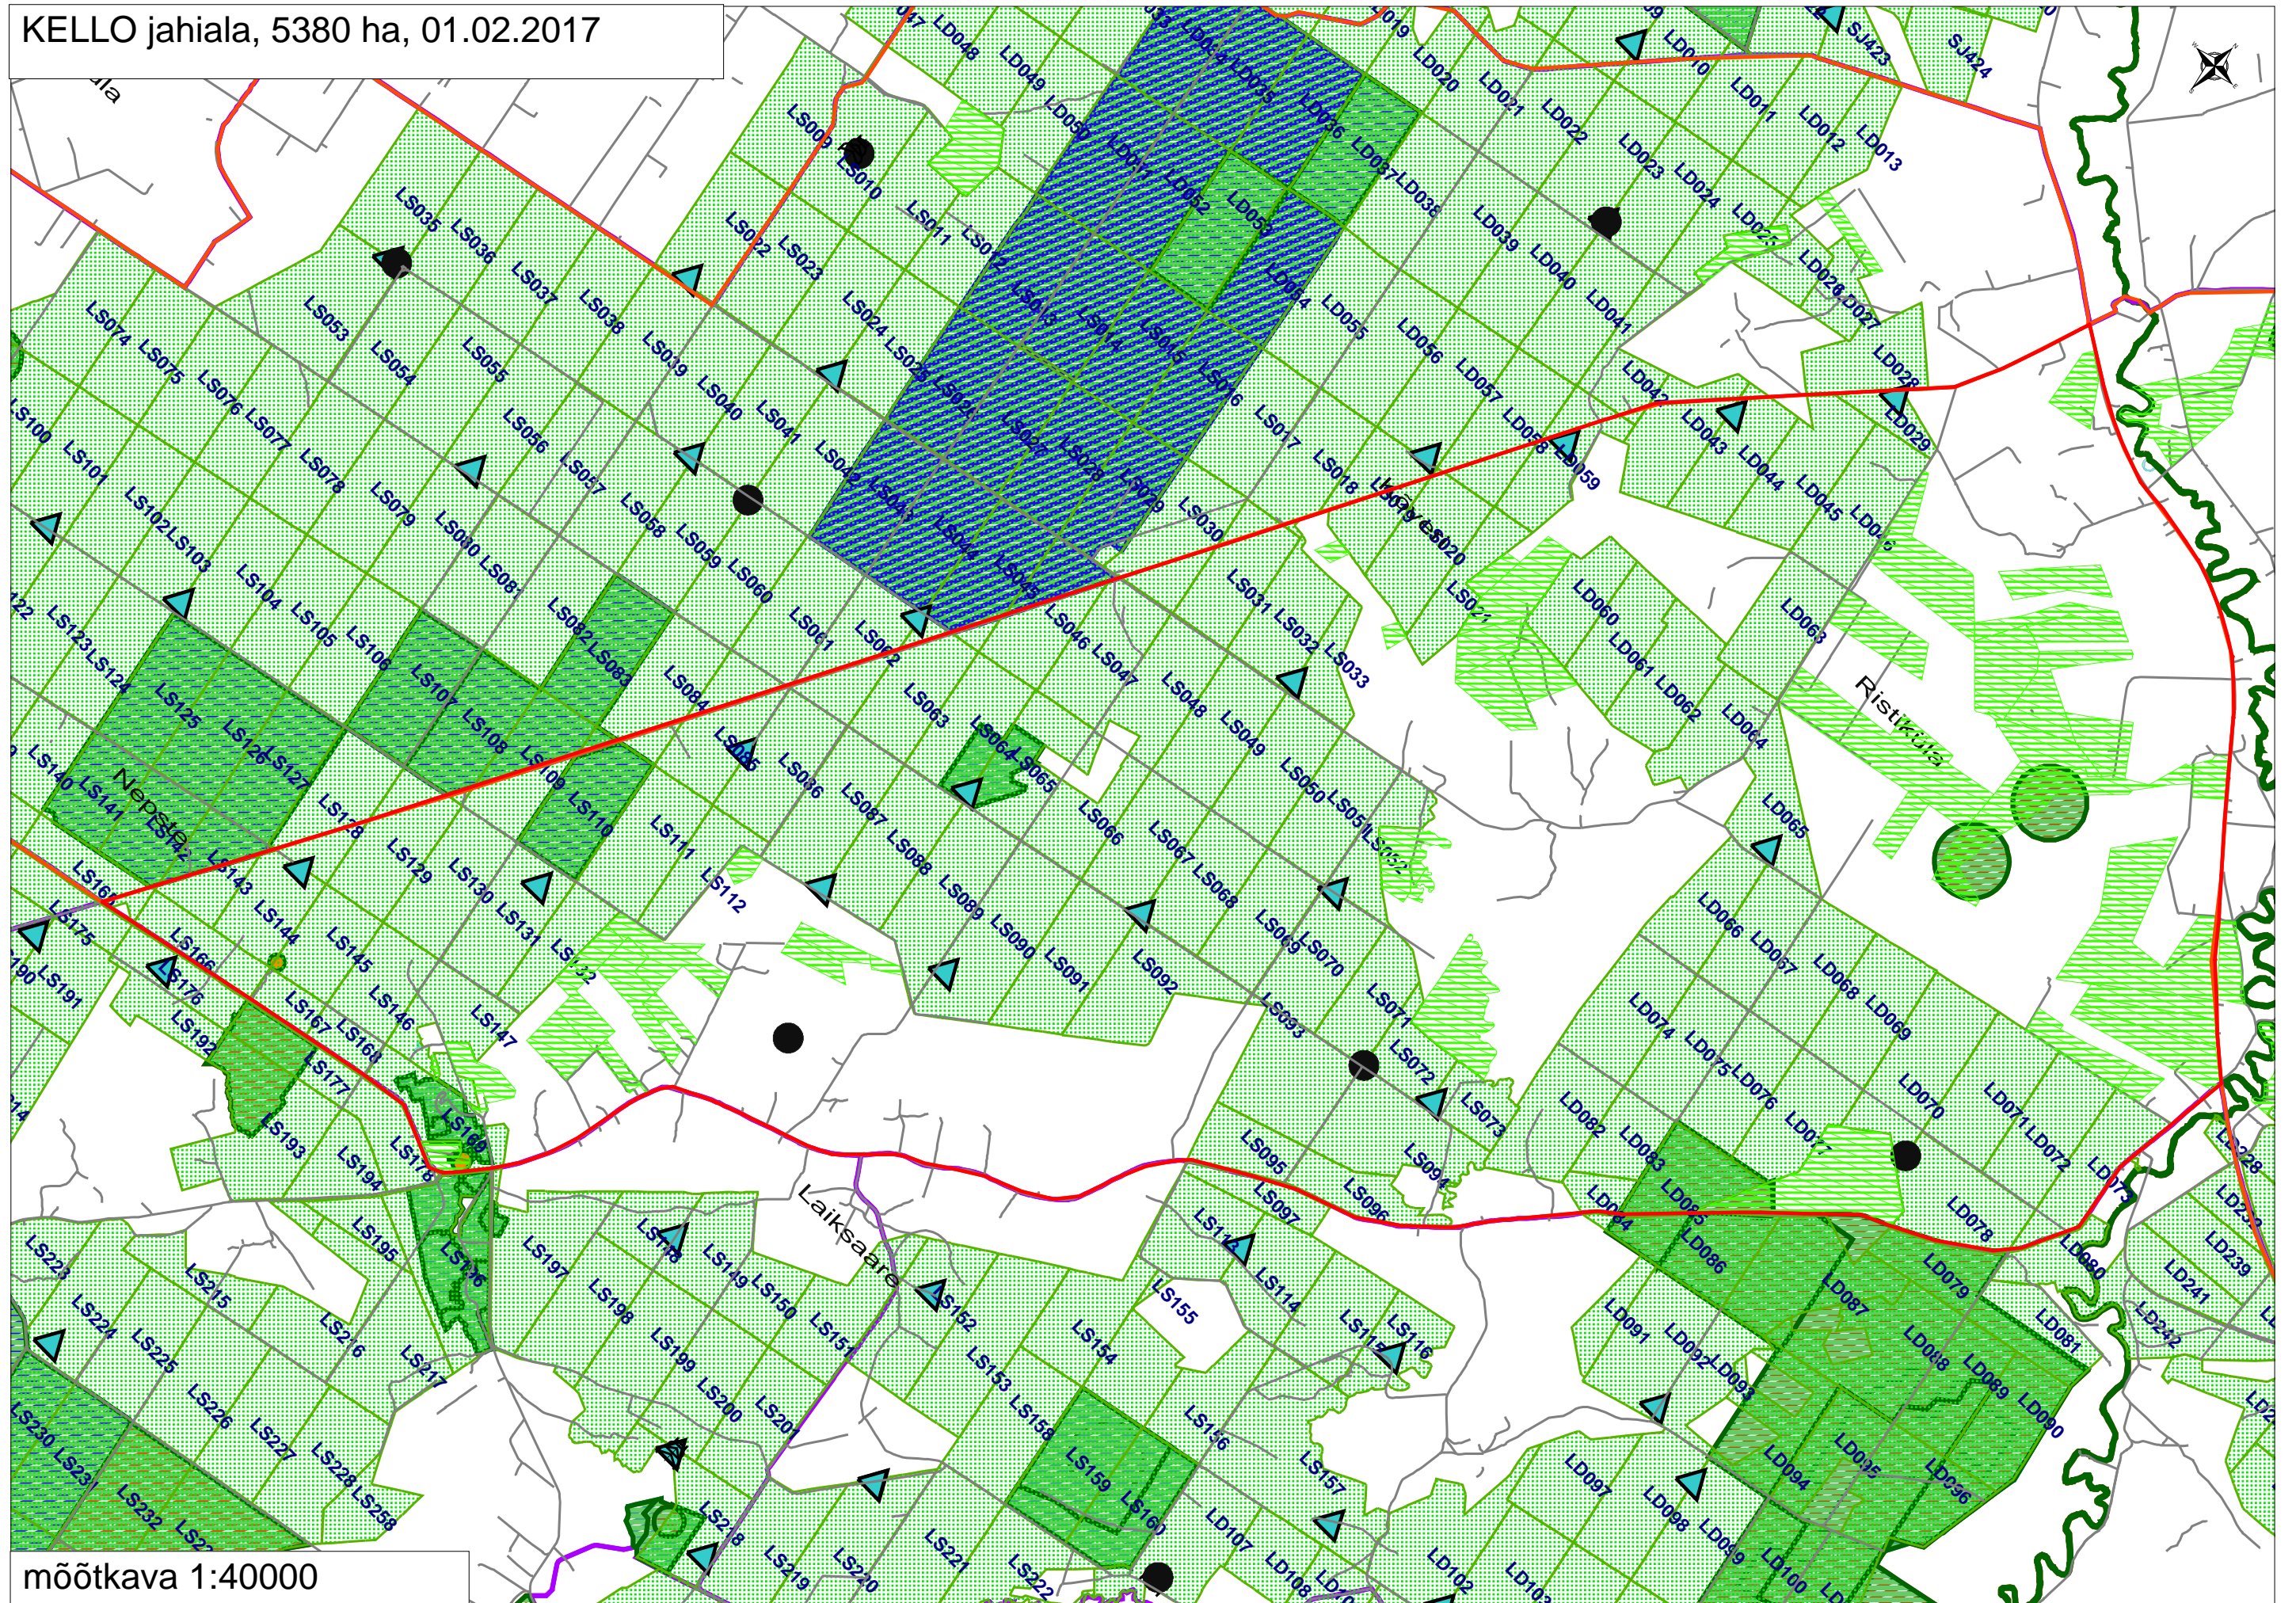

KELLO jahiala, 5380 ha, 01.02.2017

mõõtkava 1:40000