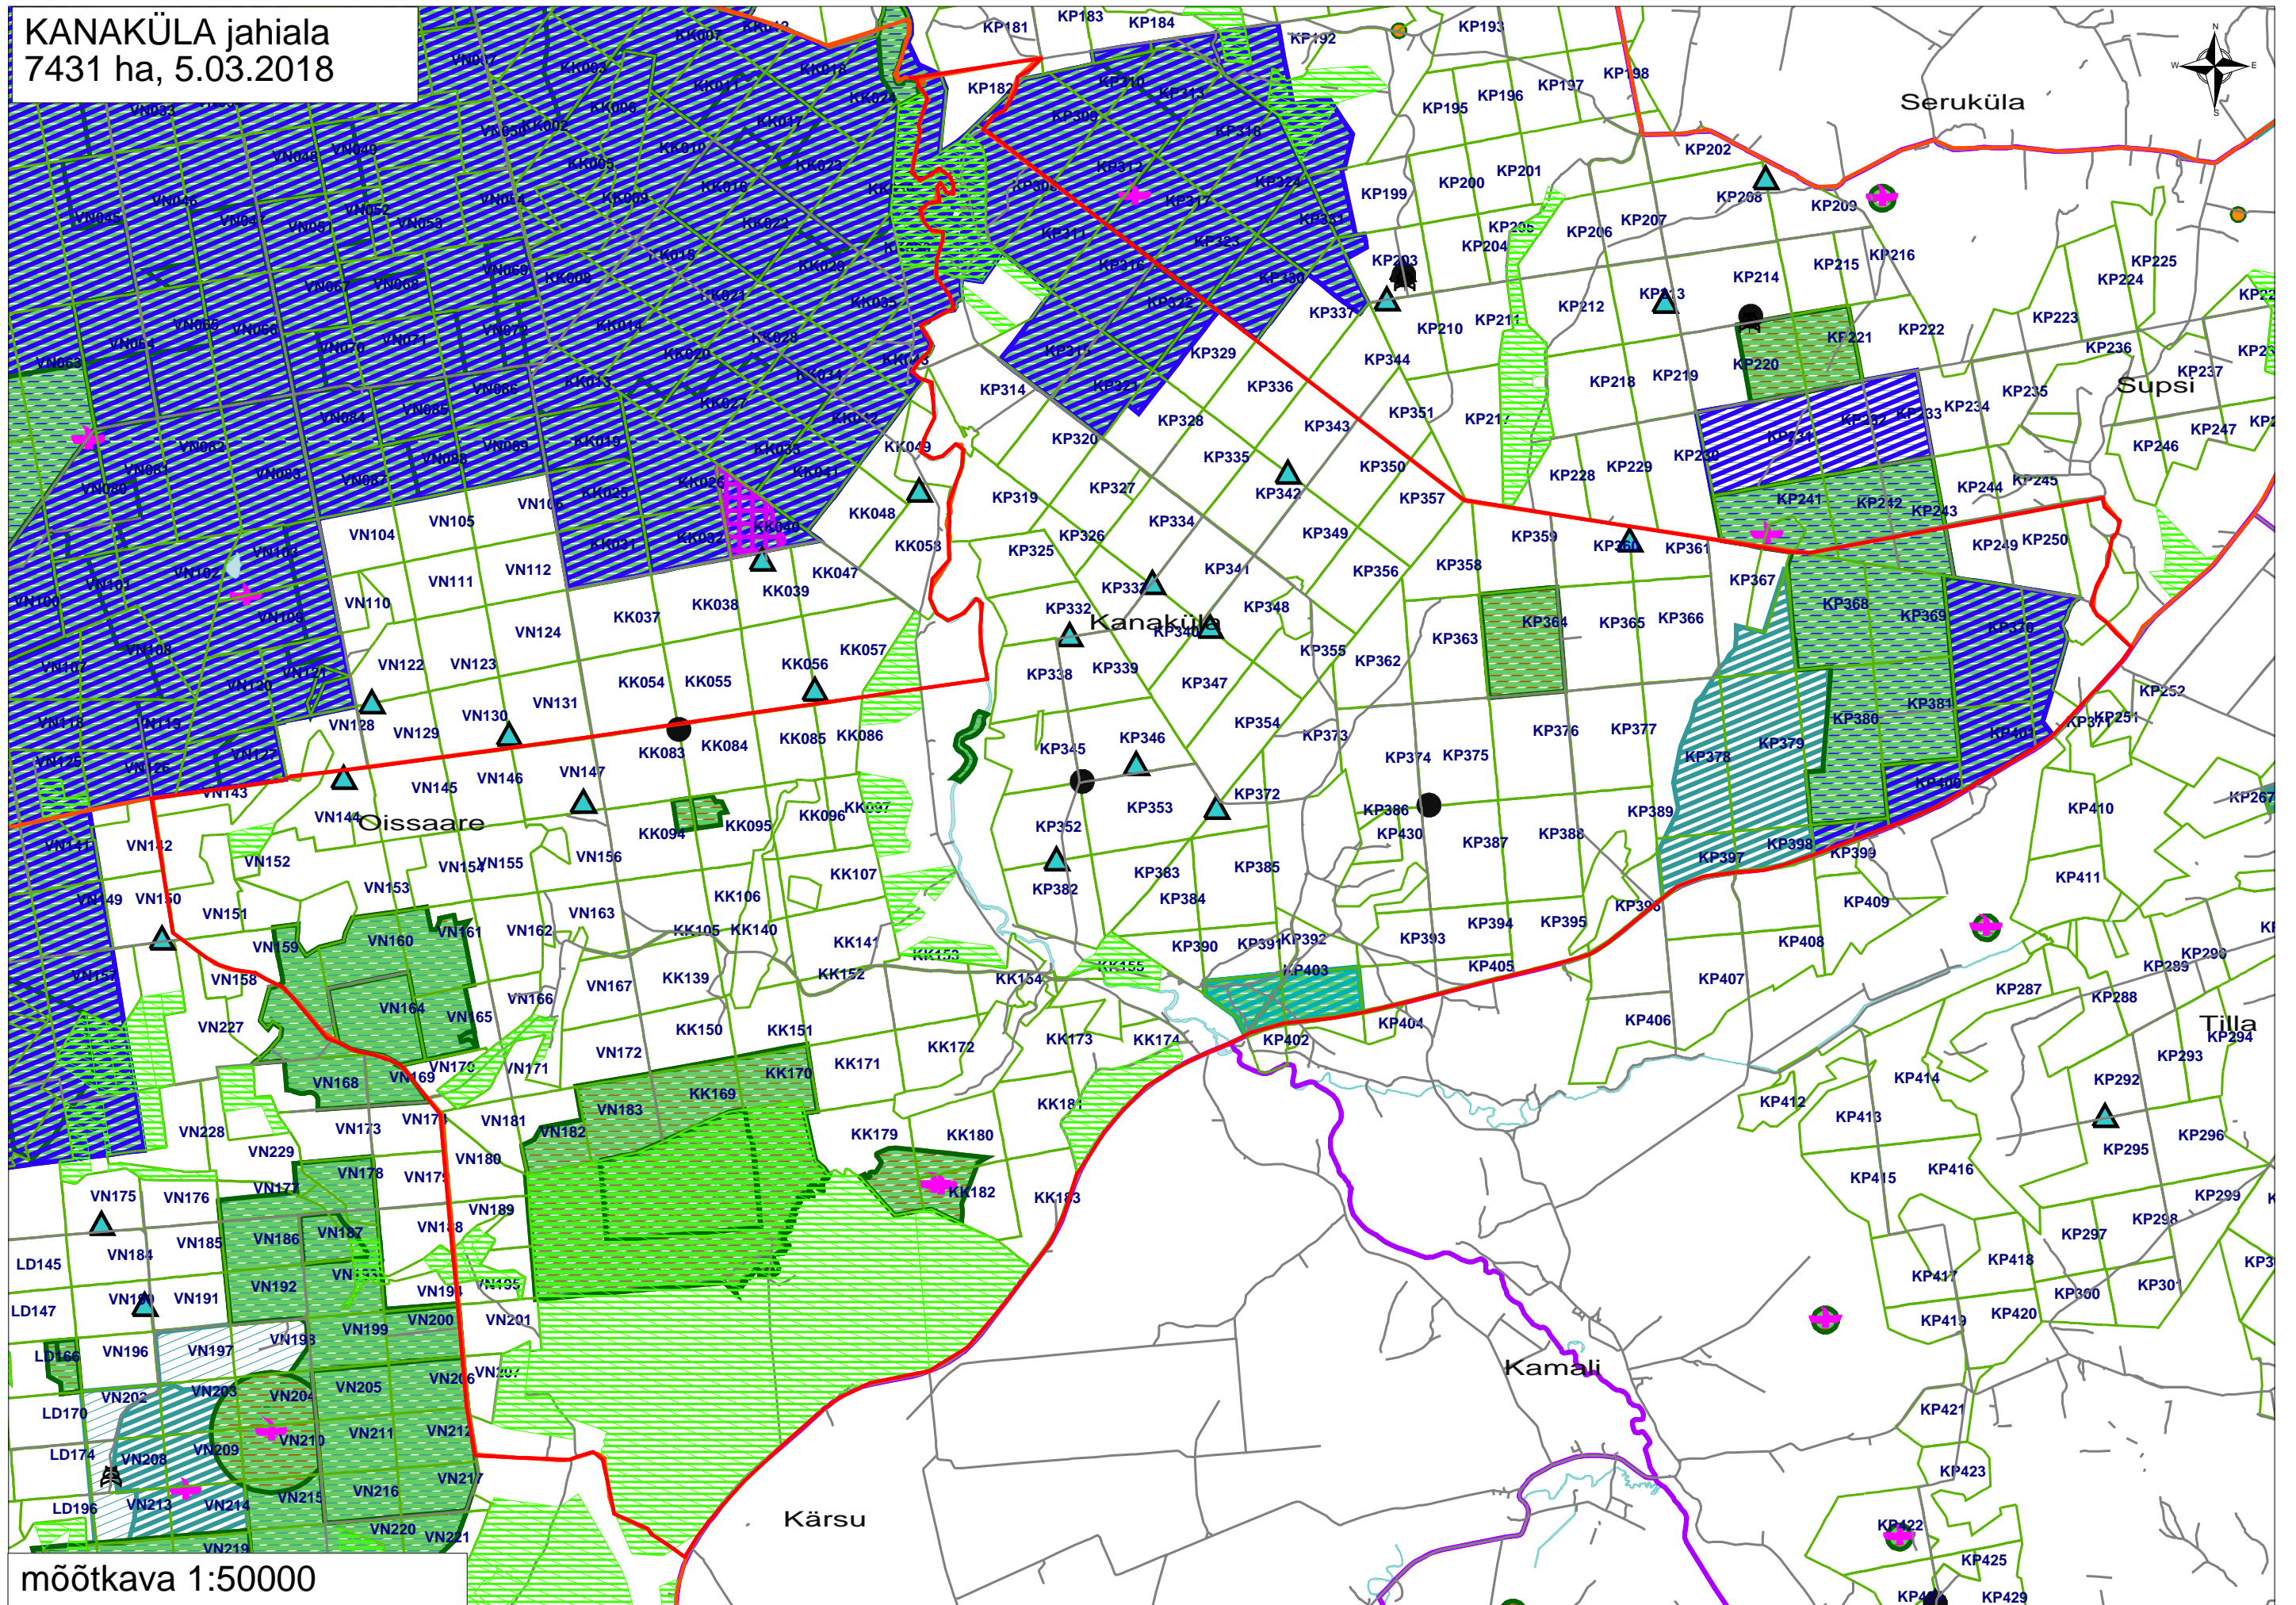

KANAKÜLA jahiala  
7431 ha, 5.03.2018

mõõtkava 1:50000