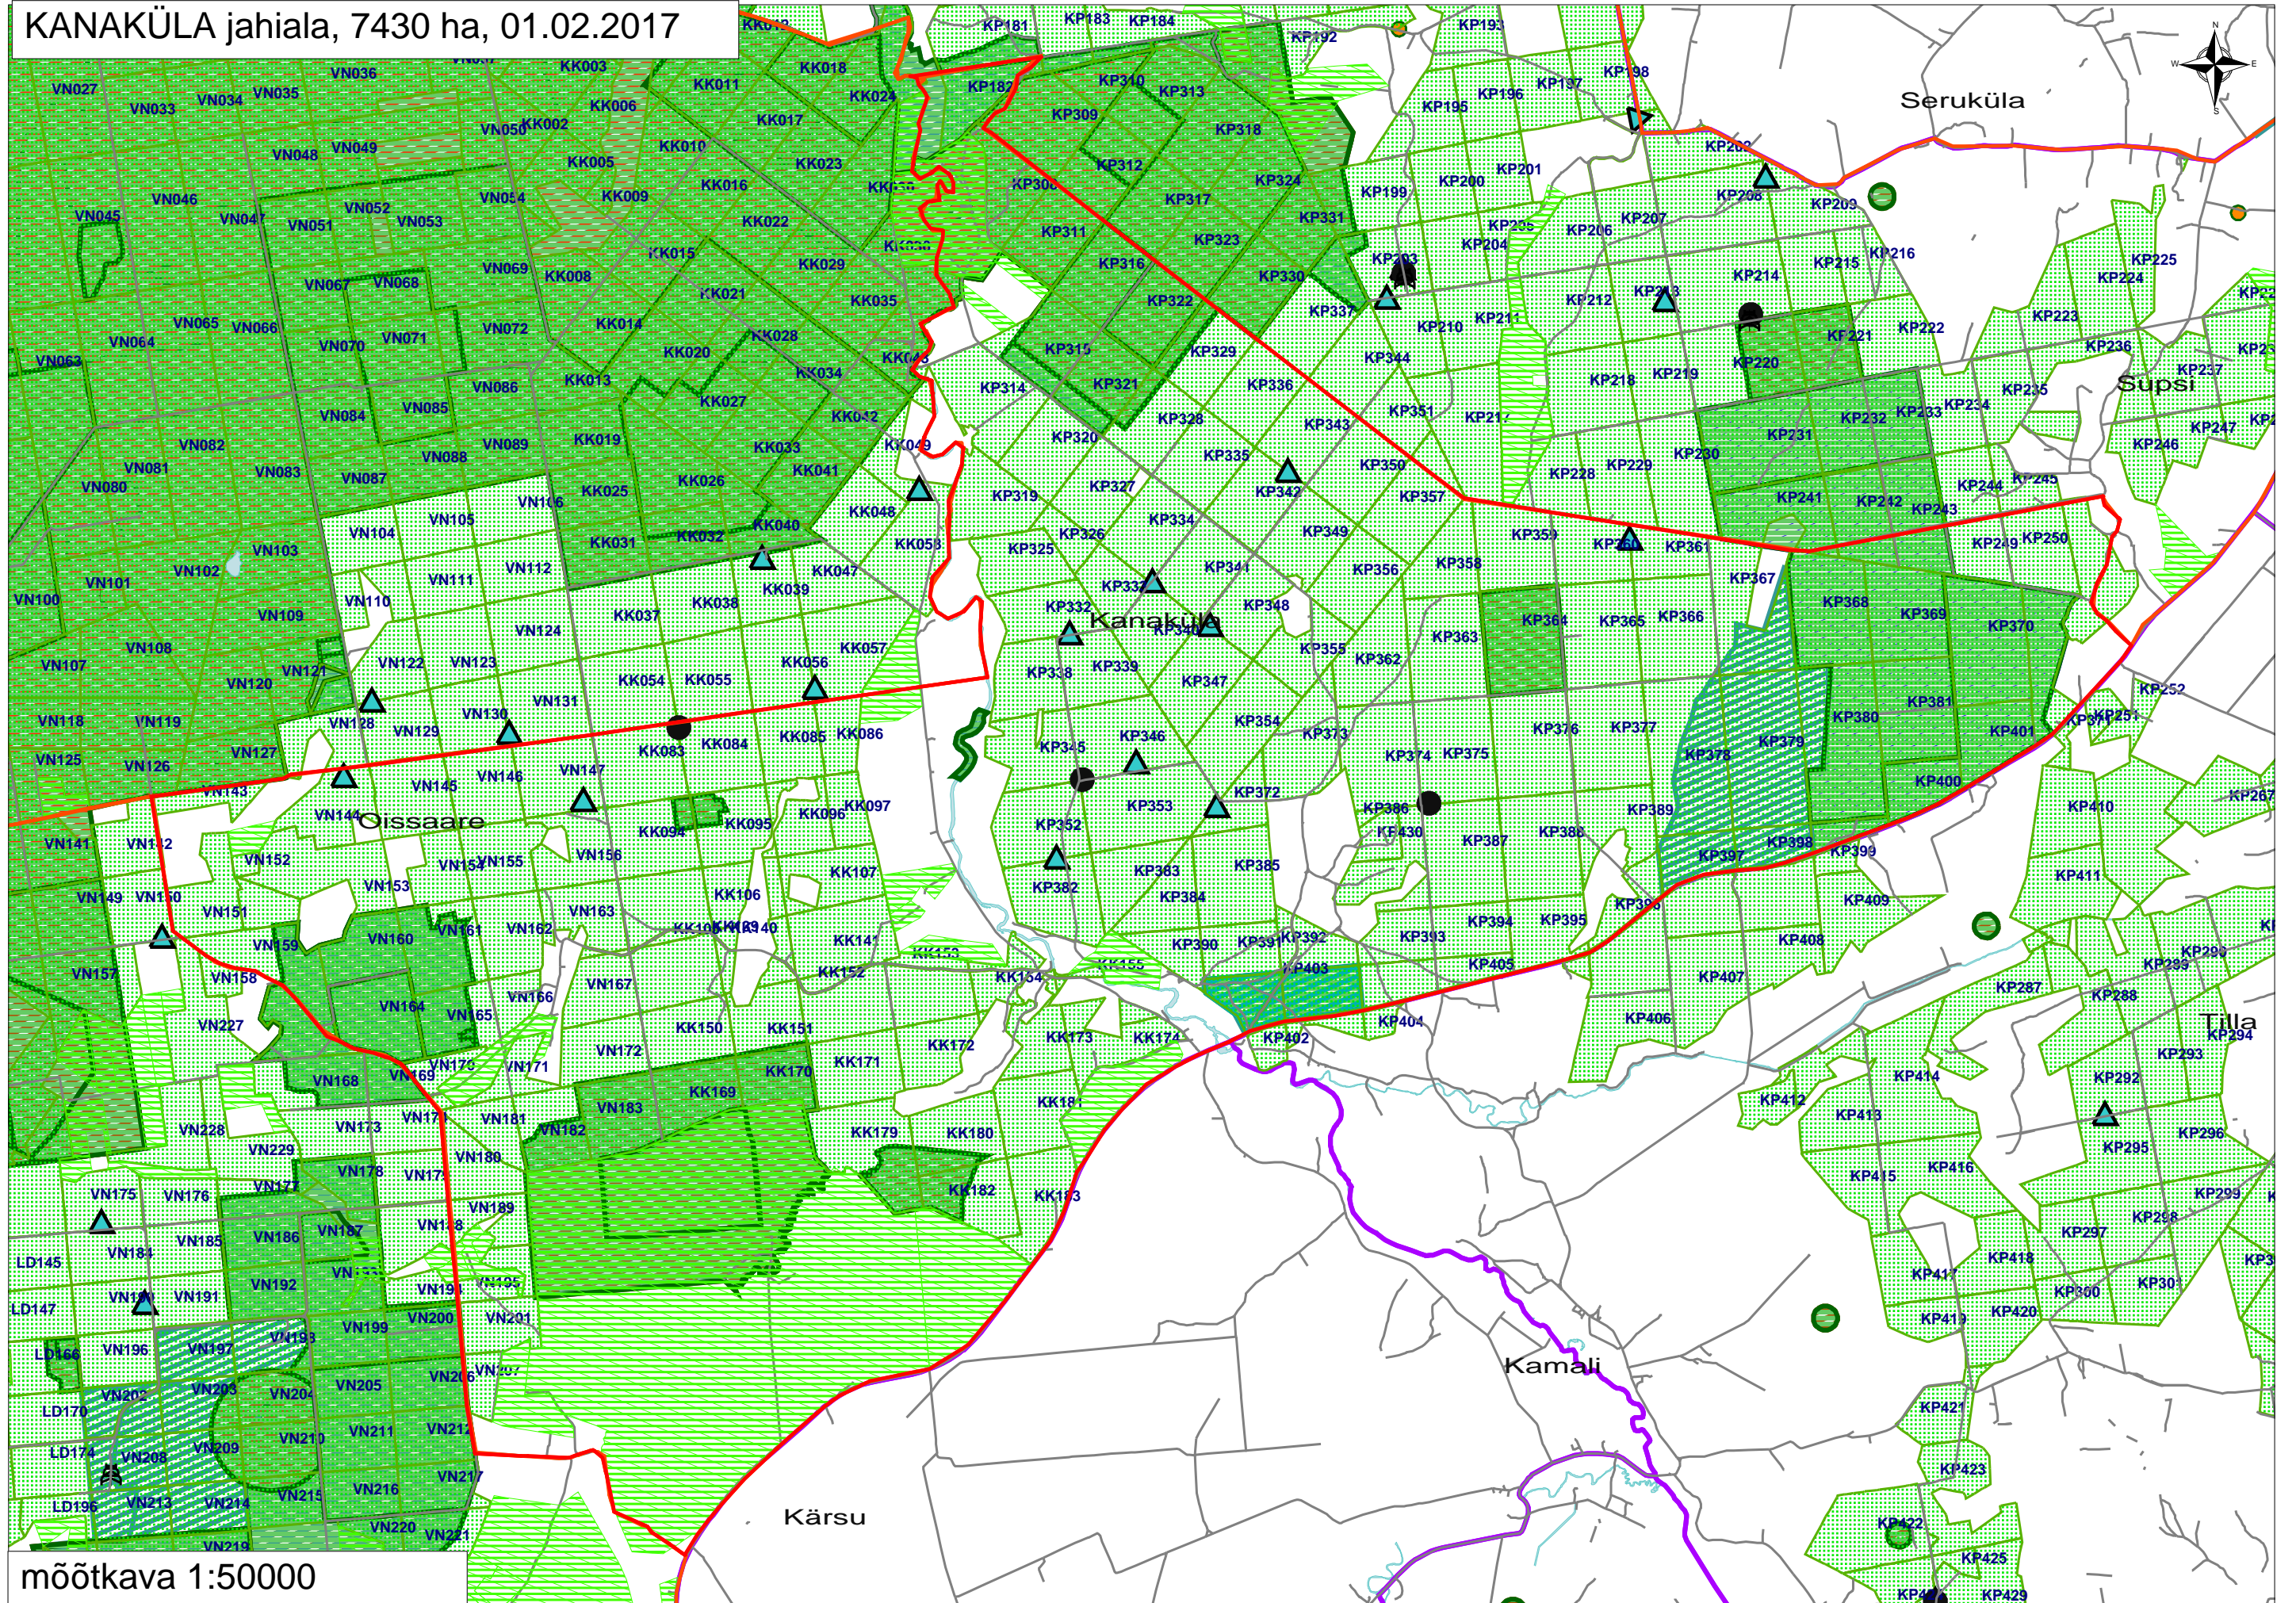

KANAKÜLA jahiala, 7430 ha, 01.02.2017

mõõtkaava 1:50000