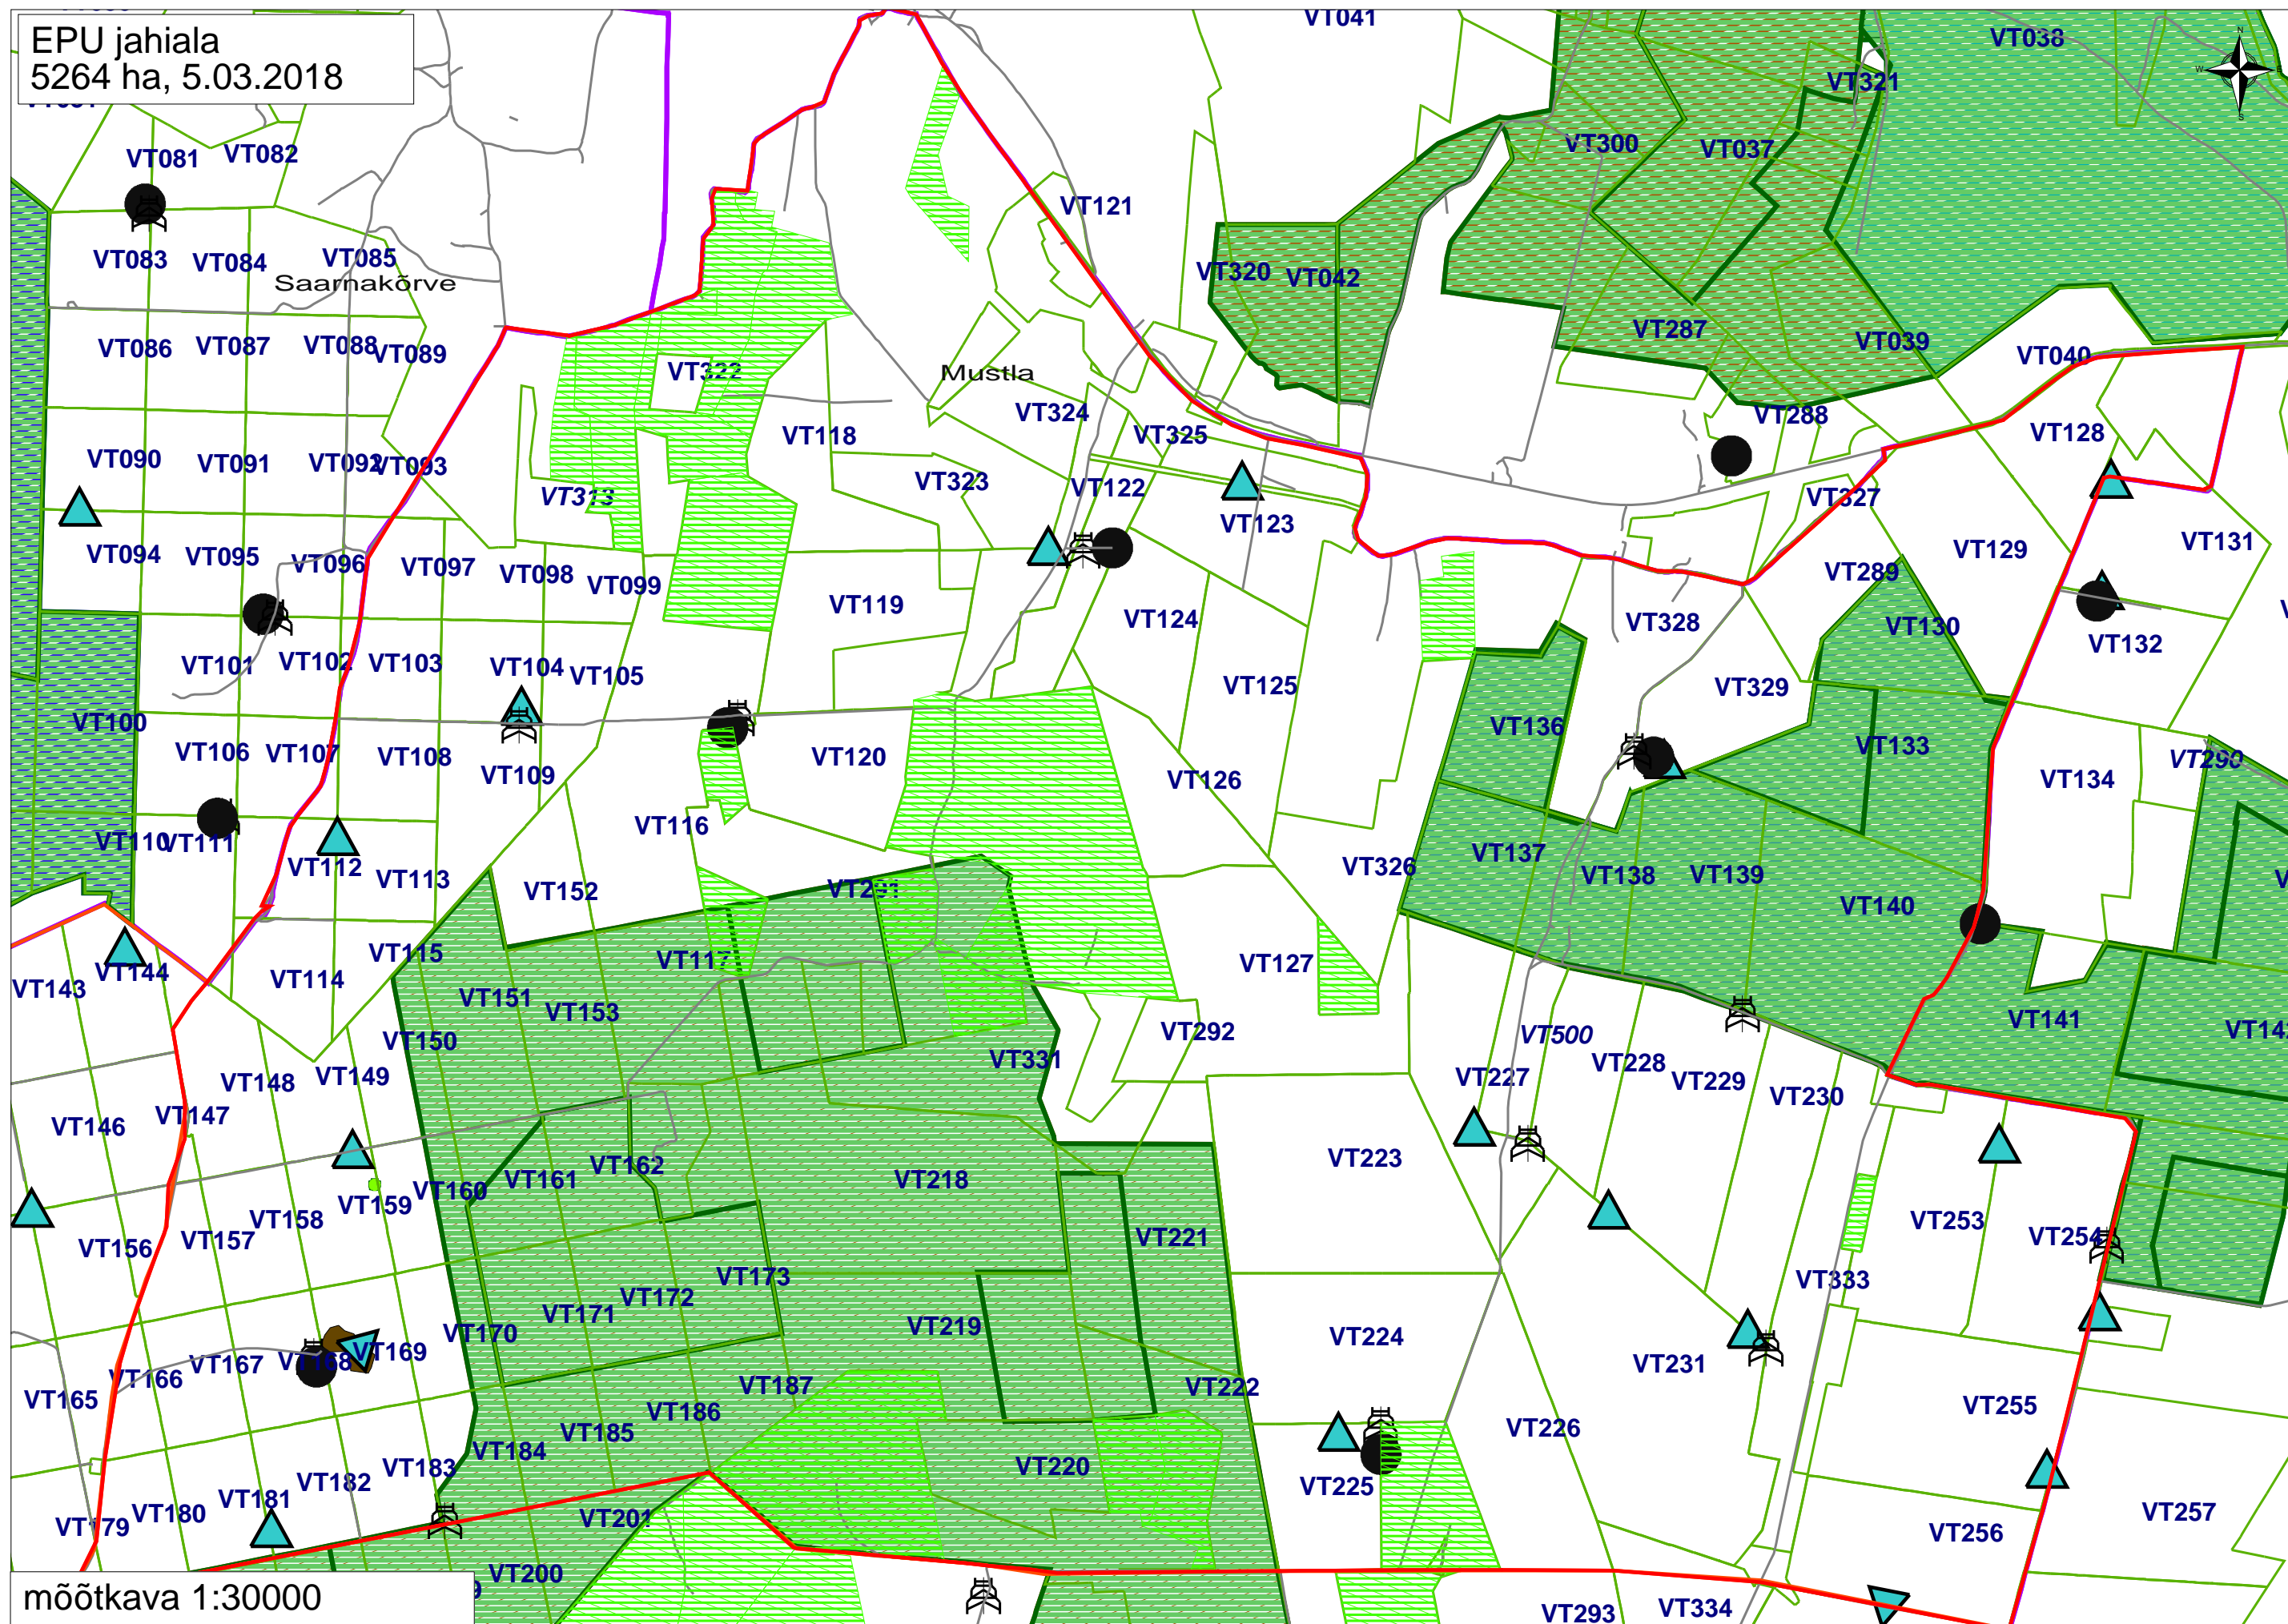

EPU jahiala
5264 ha, 5.03.2018

mõõtkava 1:30000