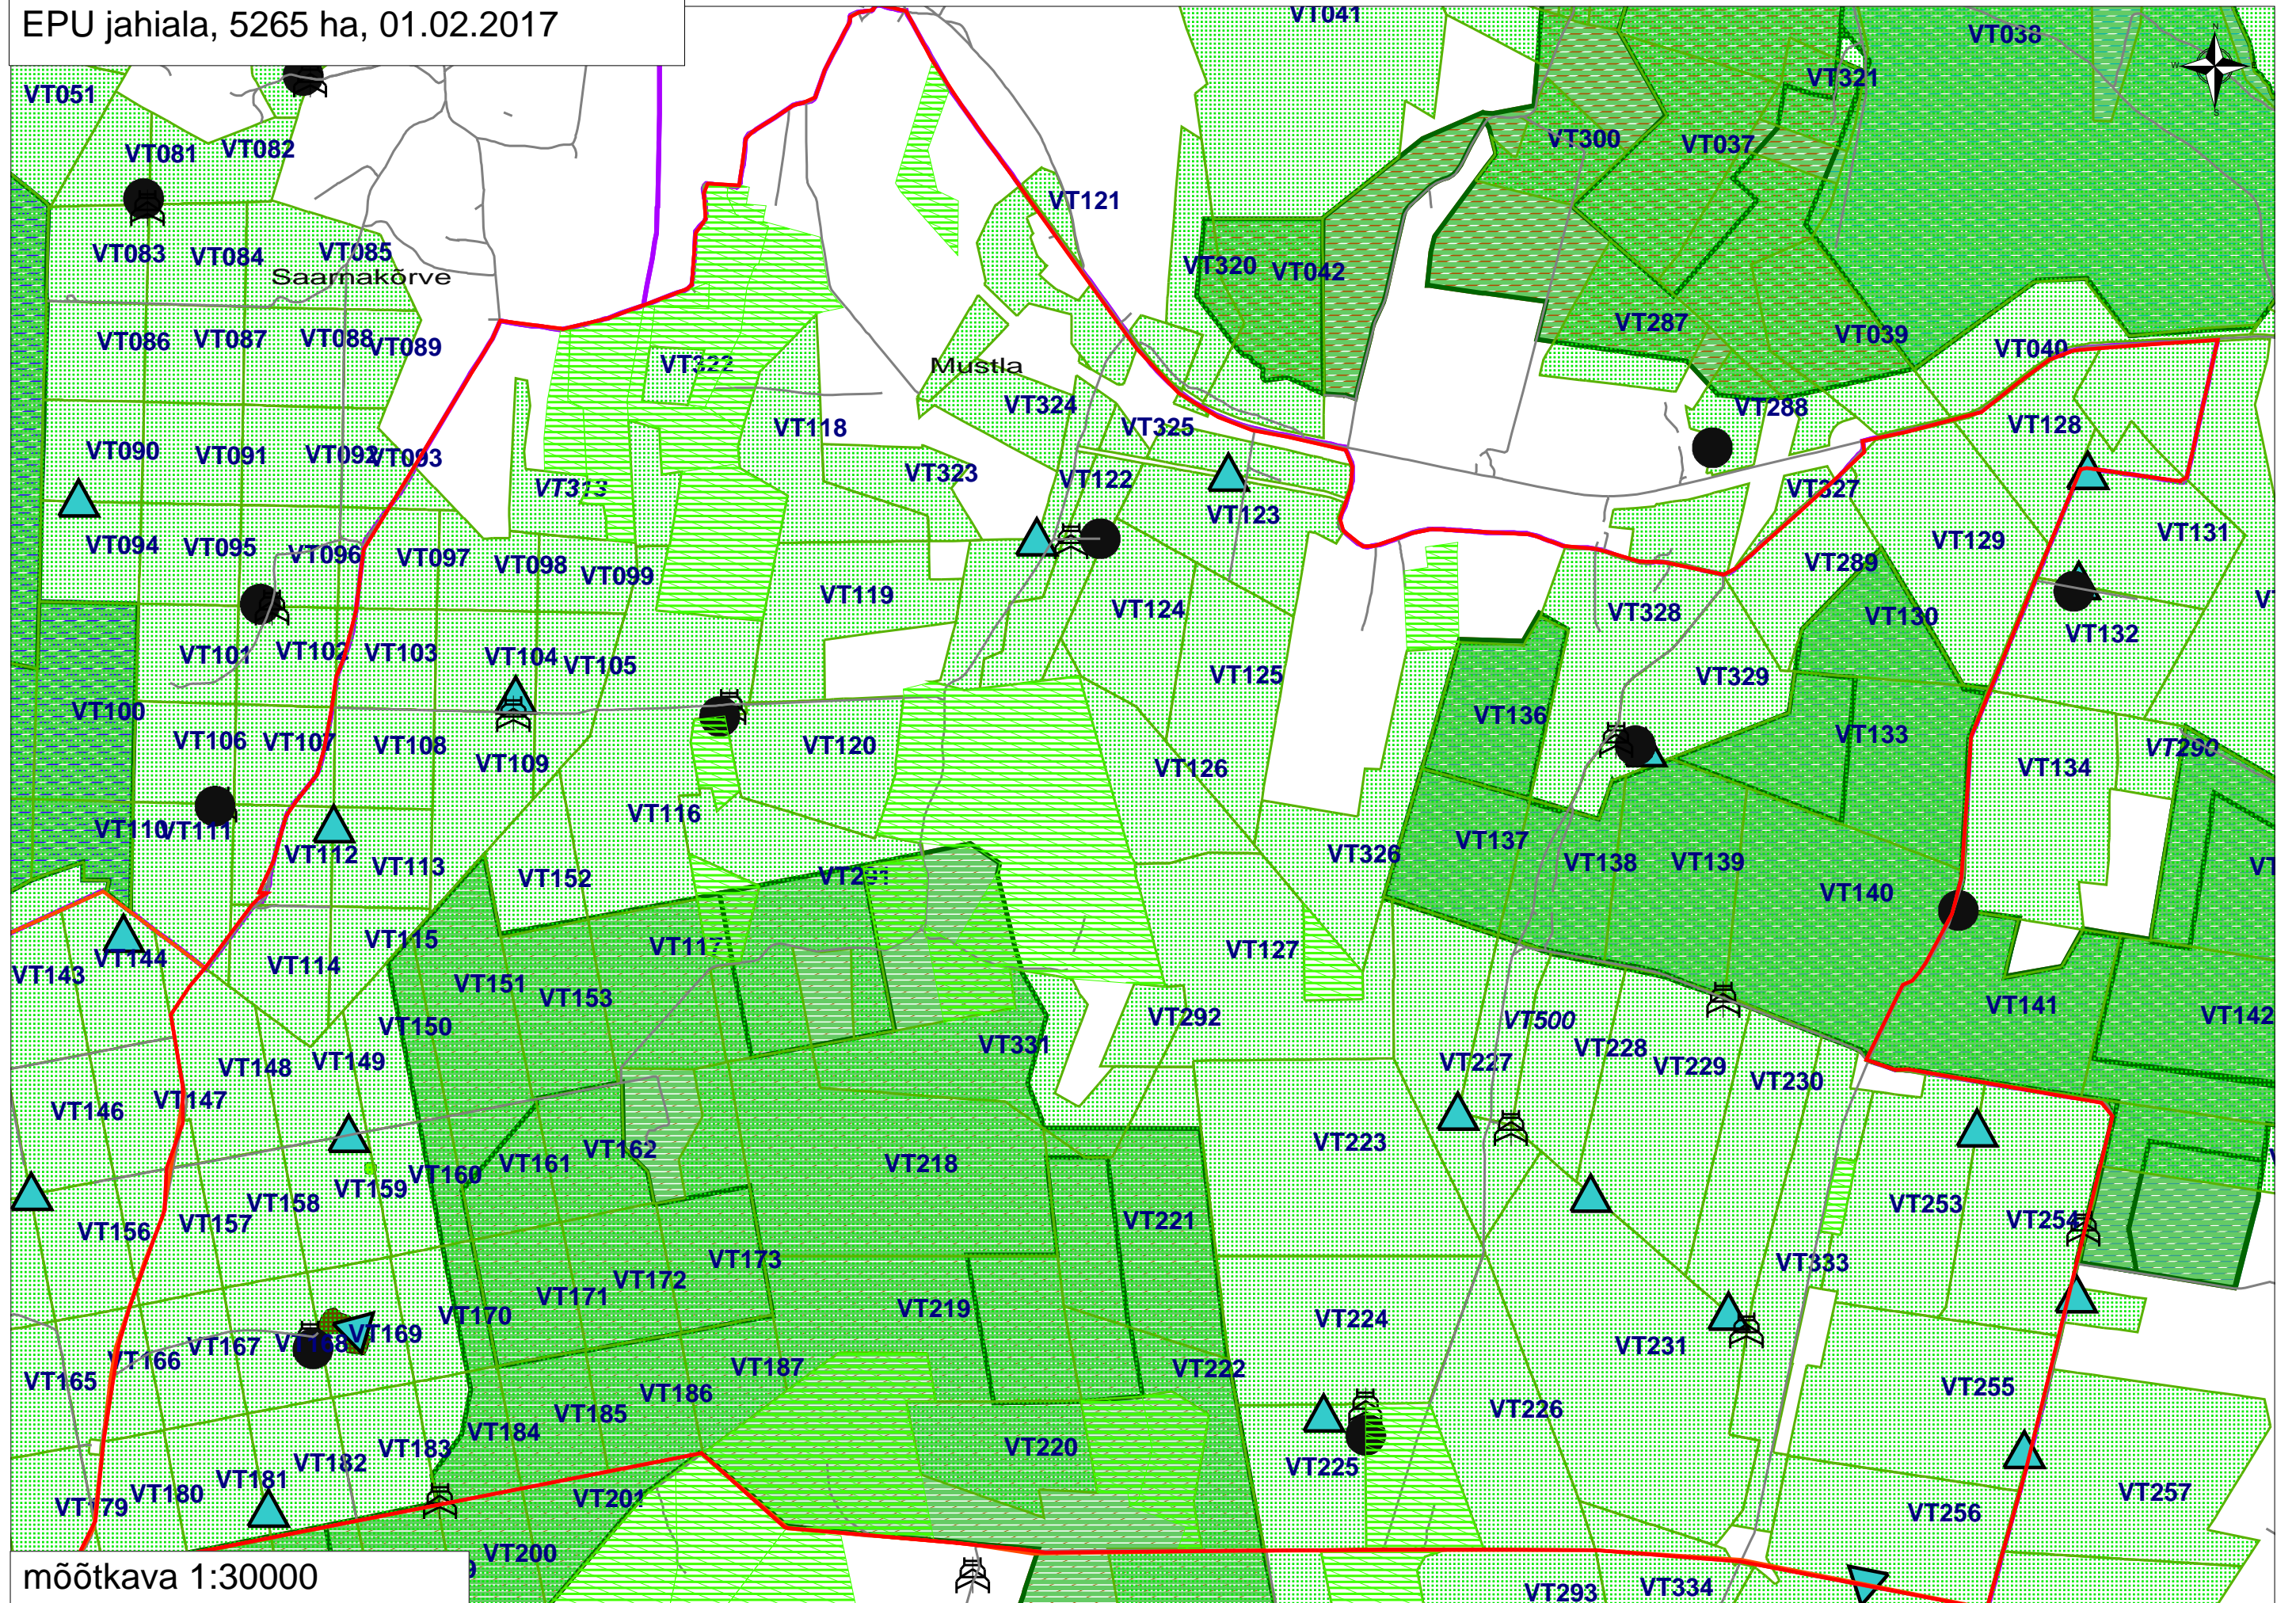

EPU jahiala, 5265 ha, 01.02.2017

mõõtkava 1:30000