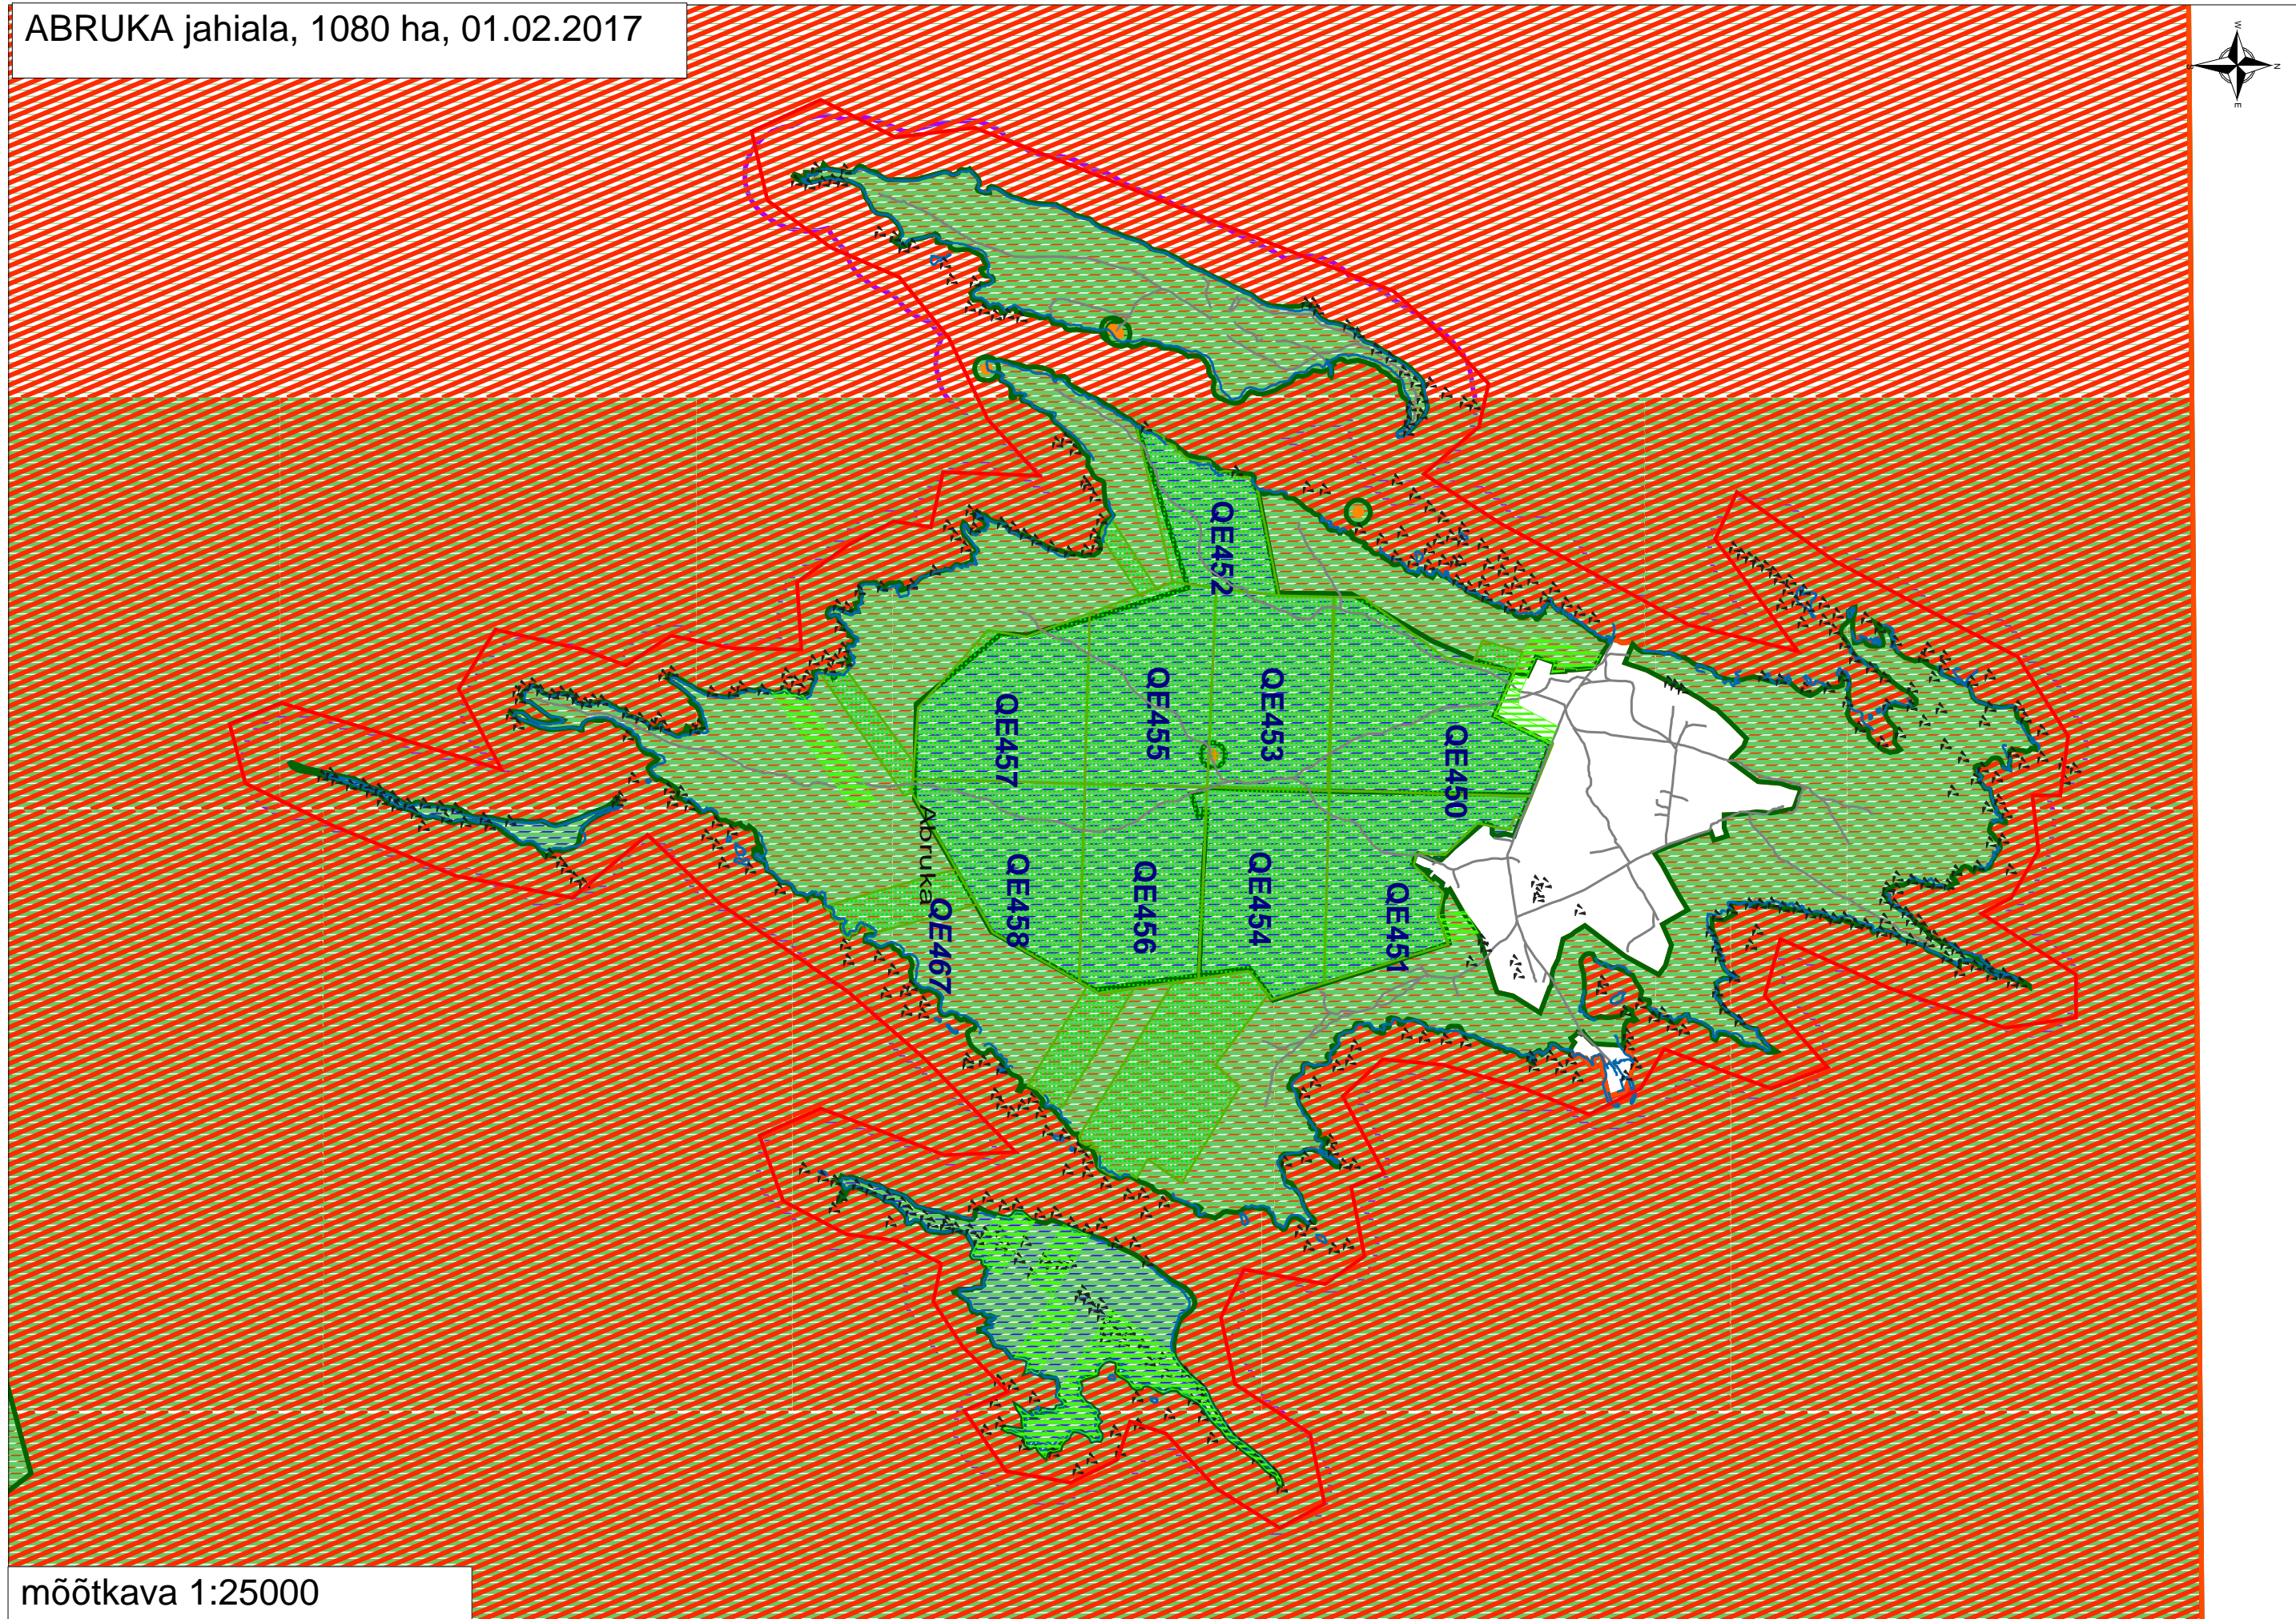

ABRUKA jahiala, 1080 ha, 01.02.2017

mõõtkava 1:25000