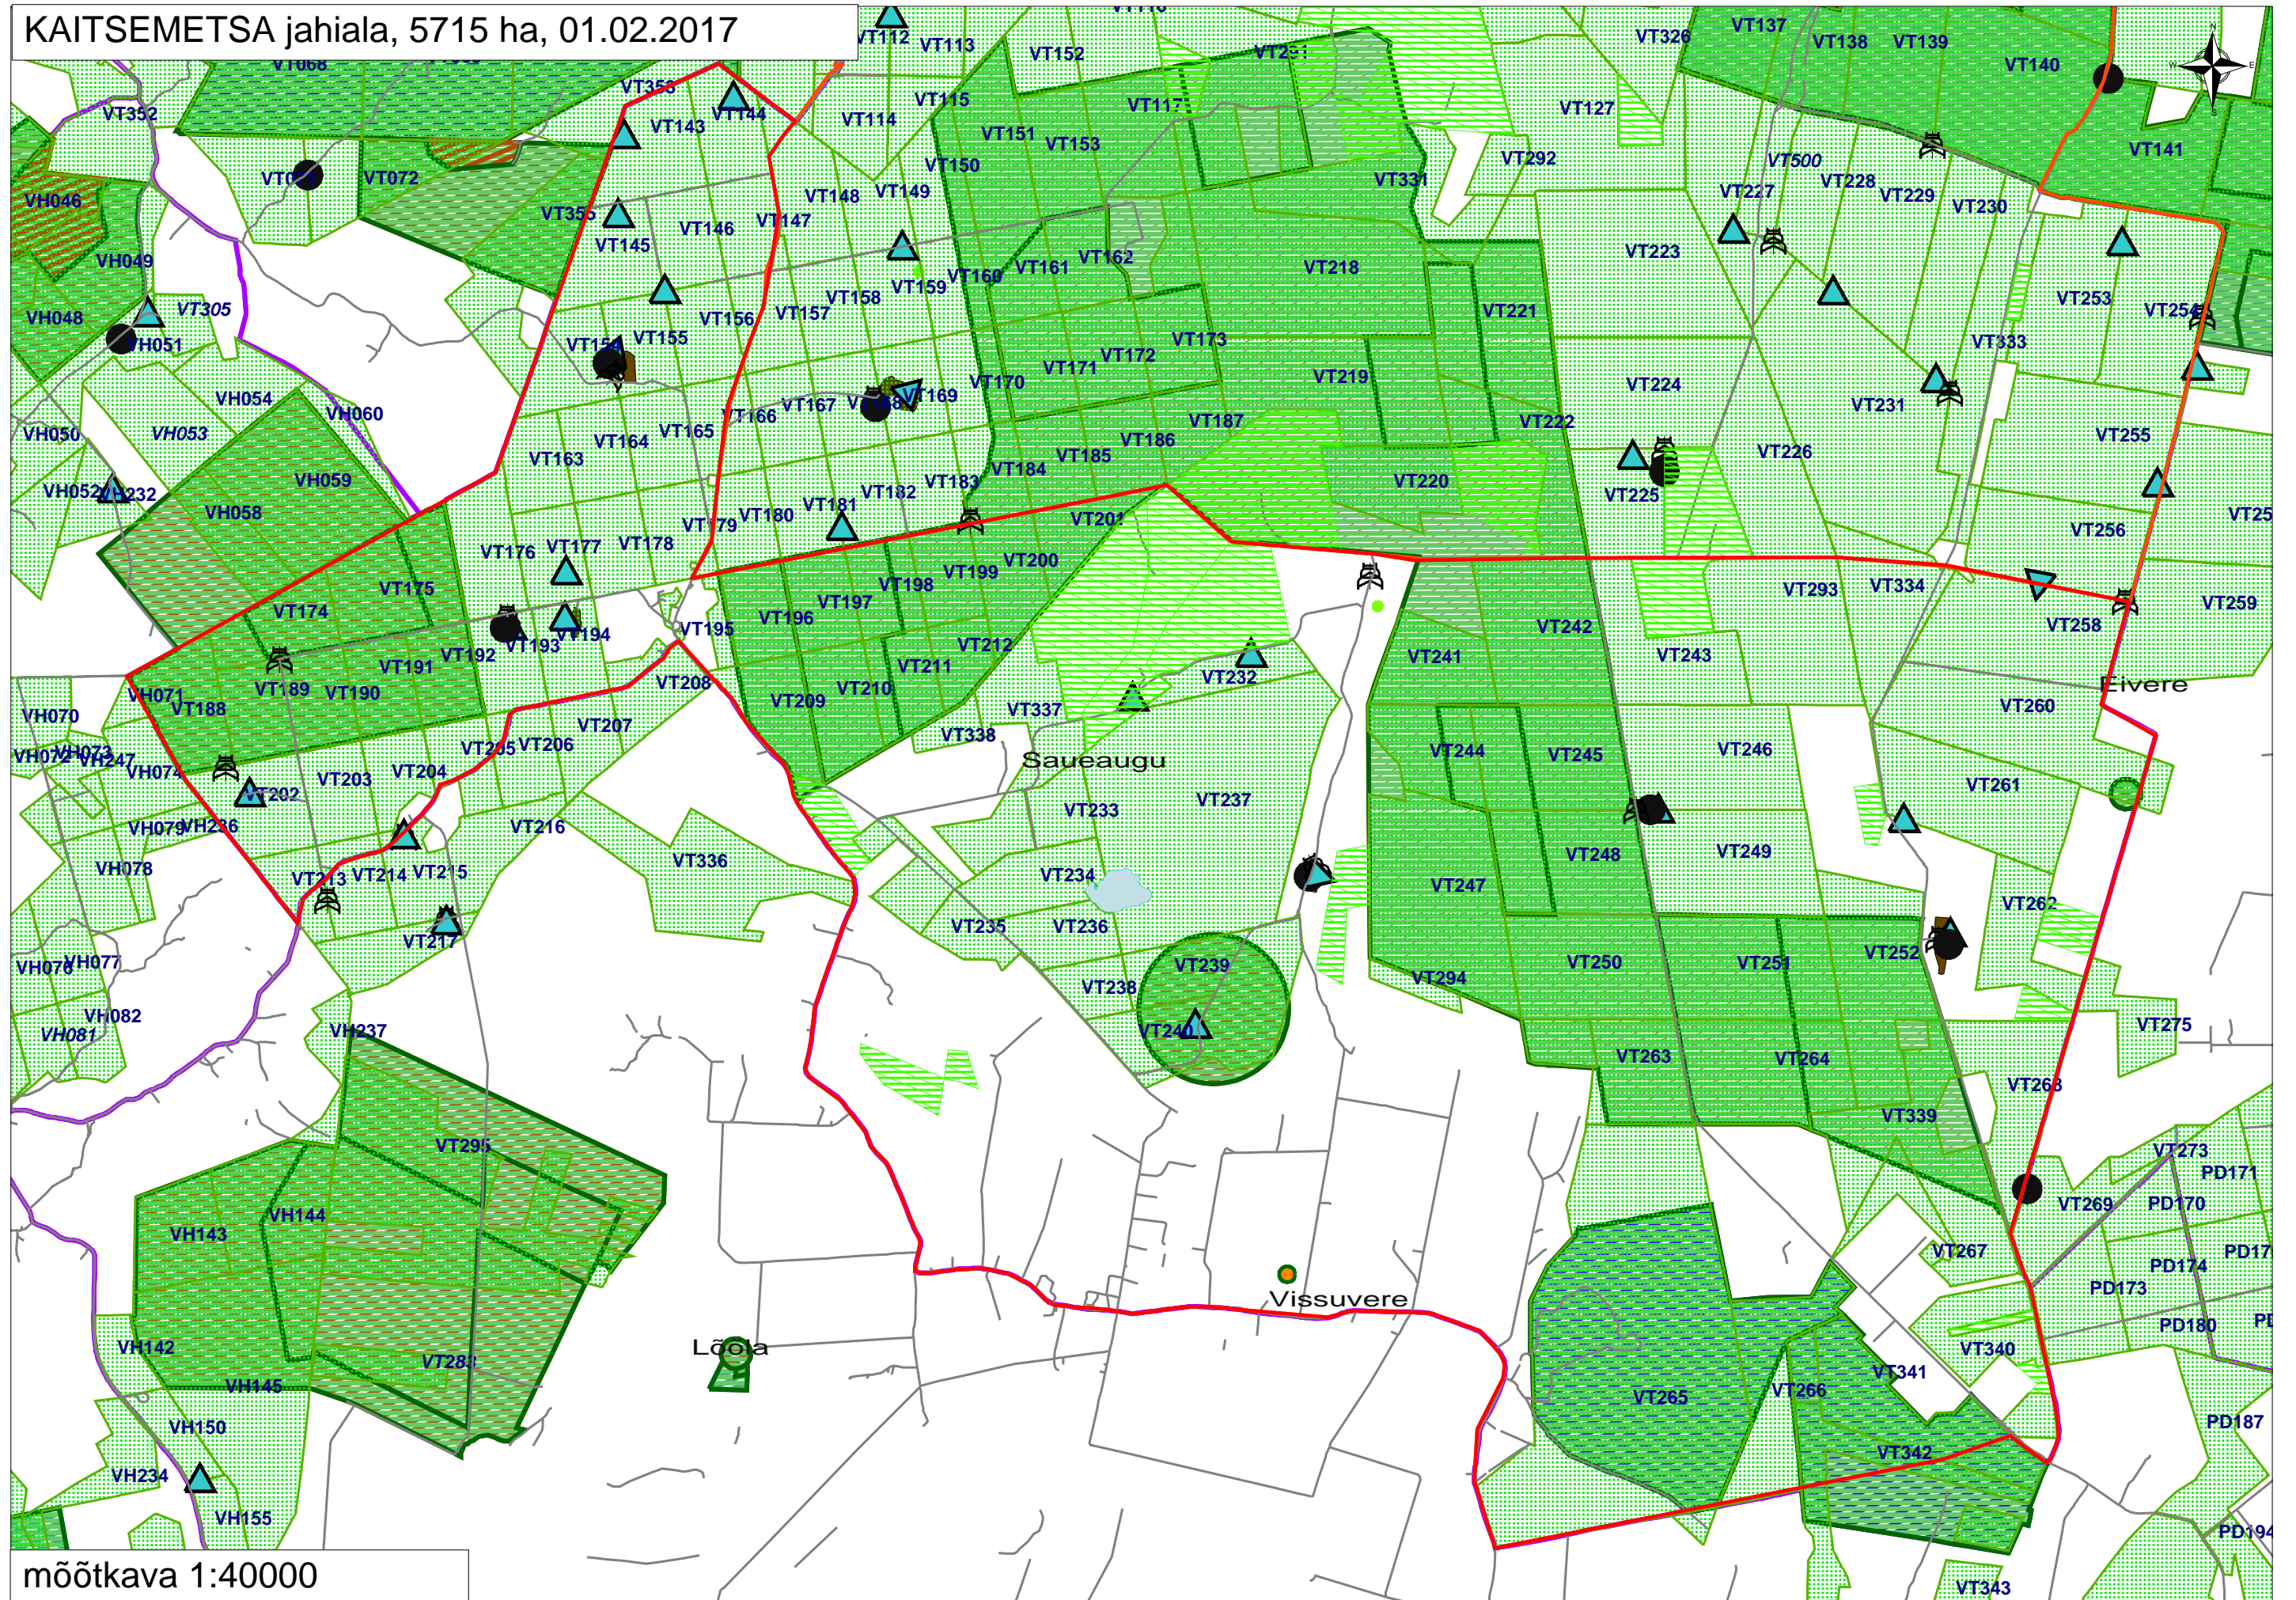

KAITSEMETSJA jahiala, 5715 ha, 01.02.2017

mõõtkava 1:40000